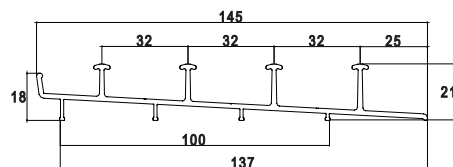

Spårprofilmått WG25,WG40,WG50.

2-spårsprofil

INSIDA

UTSIDA

3-spårsprofil

4-spårsprofil

U-profil

Skjutfönstersparti
Standardhöjd 1200mm

Skjutdörrsparti
Standardhöjd 2000mm

Dräneringshål i 3-spårs bottenprofil

INSIDA

UTSIDA

INSIDA

Rätvånt parti har dräneringshålen vid vänster sida sett utifrån.

Spegelvånt parti har dräneringshålen vid höger sida sett utifrån.