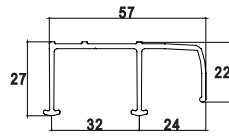

Spårprofilmått WG25,WG40,WG50.

2-spårsprofil

INSIDA

UTSIDA

3-spårsprofil

4-spårsprofil

U-profil

Skjutfönstersparti
Standardhöjd 1200mm

Skjutdörrsparti
Standardhöjd 2000mm

Dräneringshål i 3-spårs bottenprofil

INSIDA

UTSIDA

INSIDA

Rätvånt parti har dräneringshålen vid vänster sida sett utifrån.

Spegelvånt parti har dräneringshålen vid höger sida sett utifrån.