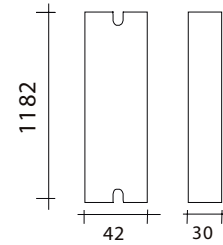

Spårprofilmått WG25,WG40,WG50.

2-spårsprofil

INSIDA

UTSIDA

3-spårsprofil

4-spårsprofil

U-profil

Skjutfönstersparti
Standardhöjd 1200mm

Skjutdörrsparti
Standardhöjd 2000mm

Dräneringshål i 3-spårs bottenprofil

INSIDA

UTSIDA

INSIDA

Rätvånt parti har dräneringshålen vid vänster sida sett utifrån.

Spegelvånt parti har dräneringshålen vid höger sida sett utifrån.