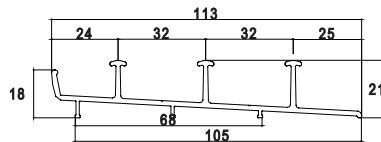

Spårprofilmått WG25,WG40,WG50.

2-spårsprofil

INSIDA

UTSIDA

3-spårsprofil

4-spårsprofil

U-profil

Skjutfönstersparti
Standardhöjd 1200mm

Skjutdörrsparti
Standardhöjd 2000mm

Dräneringshål i 3-spårs bottenprofil

INSIDA

UTSIDA

INSIDA

Rätvånt parti har dräneringshålen vid vänster sida sett utifrån.

Spegelvånt parti har dräneringshålen vid höger sida sett utifrån.