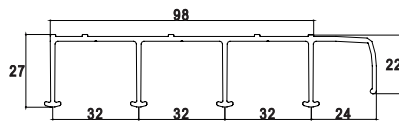

Spårprofilmått WG25,WG40,WG50.

2-spårsprofil

INSIDA

UTSIDA

3-spårsprofil

4-spårsprofil

U-profil

Skjutfönstersparti
Standardhöjd 1200mm

Skjutdörrsparti
Standardhöjd 2000mm

Dräneringshål i 3-spårs bottenprofil

INSIDA

UTSIDA

INSIDA

Rätvånt parti har dräneringshålen vid vänster sida sett utifrån.

Spegelvånt parti har dräneringshålen vid höger sida sett utifrån.