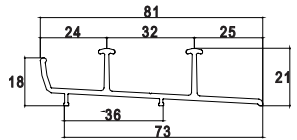

Spårprofilmått WG25,WG40,WG50.

2-spårsprofil

INSIDA

UTSIDA

3-spårsprofil

4-spårsprofil

U-profil

Skjutfönstersparti
Standardhöjd 1200mm

Skjutdörrsparti
Standardhöjd 2000mm

Dräneringshål i 3-spårs bottenprofil

INSIDA

UTSIDA

INSIDA

Rätvånt parti har dräneringshålen vid vänster sida sett utifrån.

Spegelvånt parti har dräneringshålen vid höger sida sett utifrån.