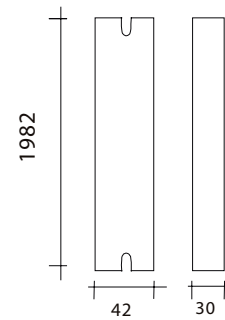

Spårprofilmått WG25,WG40,WG50.

2-spårsprofil

INSIDA

UTSIDA

3-spårsprofil

4-spårsprofil

U-profil

Skjutfönstersparti
Standardhöjd 1200mm

Skjutdörrsparti
Standardhöjd 2000mm

Dräneringshål i 3-spårs bottenprofil

INSIDA

UTSIDA

INSIDA

Rätvånt parti har dräneringshålen vid vänster sida sett utifrån.

Spegelvånt parti har dräneringshålen vid höger sida sett utifrån.