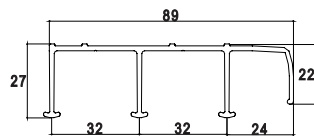

Spårprofilmått WG25,WG40,WG50.

2-spårsprofil

INSIDA

UTSIDA

3-spårsprofil

4-spårsprofil

U-profil

Skjutfönstersparti
Standardhöjd 1200mm

Skjutdörrsparti
Standardhöjd 2000mm

Dräneringshål i 3-spårs bottenprofil

INSIDA

UTSIDA

INSIDA

Rätvånt parti har dräneringshålen vid vänster sida sett utifrån.

Spegelvånt parti har dräneringshålen vid höger sida sett utifrån.