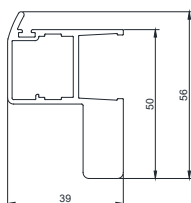

Dørbredde

	760 mm	910 mm	1060 mm	1210 mm
1650 mm	2			
1800 mm	1	1		
1950 mm		2		
2100 mm		1	1	
2250 mm			2	
2400 mm			1	1
2550 mm				2

2-delt

	760 mm	910 mm	1060 mm	1210 mm
2400 mm	3			
2550 mm	2	1		
2700 mm	1	2		
2850 mm		3		
3000 mm		2	1	
3150 mm		1	2	
3300 mm			3	
3450 mm			2	1
3600 mm			1	2
3750 mm				3

- Standardhøjde 2000 mm
- Specialhøjde 1600 - 2200 mm
- Bredde 2-delt 1650 - 2550 mm
- Bredde 3-delt 2400 - 3750 mm
- Bredde 4-delt 3150 - 4950 mm
- Retvendt og spejlvendt

Fasta partier

Til faste parti anvendes WG 62eco.

Håndtagsprofil skydeparti

Løber langs hele dørens og vinduets højde, så partiet nemt kan skydes frem og tilbage.

U-profil

Monteres på begge sider til at skyde dørene ind i. Den mindre passer til 2- og 3-delte skydepartier imens den lidt brede passer til 4-delte .