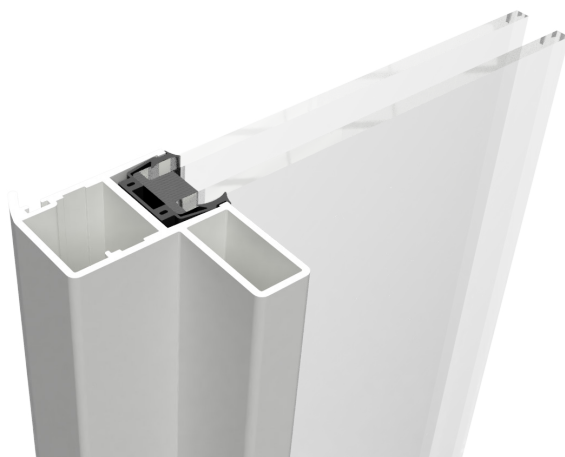

- Standardhøjde 2000 mm
- Specialhøjde 1600 - 2200 mm
- Bredde 2-delt 1650 - 2550 mm
- Bredde 3-delt 2400 - 3750 mm
- Bredde 4-delt 3150 - 4950 mm
- Retvendt og spejlvendt

Fasta partier

Til faste parti anvendes WG 62eco.

- Fast vindue
- Fast væg
- Ventilationsvindue

Profiler

WG 62neo skydepartier er opbygget af en karm bestående af 4 profiler, som skrues fast i konstruktionen. Derefter løftes de valgte døre eller vinduer på plads en ad gangen.

Håndtagsprofil skydeparti

Løber langs hele dørens og vinduets højde, så partiet nemt kan skydes frem og tilbage.

U-profil

Monteres på begge sider til at skyde dørene ind i. Den mindre passer til 2- og 3-delte skydepartier imens den lidt brede passer til 4-delte .