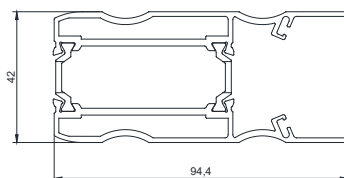

- Standardhøjde 2000 mm
- Specialhøjde 1600 - 2200 mm
- Bredde 2-delt 1650 - 2550 mm
- Bredde 3-delt 2400 - 3750 mm
- Bredde 4-delt 3150 - 4950 mm
- Retvendt og spejlvendt

Fasta partier

Til faste parti anvendes WG 62eco.

- Fast vindue
- Fast væg
- Ventilationsvindue

Profiler

WG 62neo skydepartier er opbygget af en karm bestående af 4 profiler, som skrues fast i konstruktionen. Derefter løftes de valgte døre eller vinduer på plads en ad gangen.

Håndtagsprofil skydeparti

Løber langs hele dørens og vinduets højde, så partiet nemt kan skydes frem og tilbage.

U-profil

Monteres på begge sider til at skyde dørene ind i. Den mindre passer til 2- og 3-delte skydepartier imens den lidt brede passer til 4-delte .