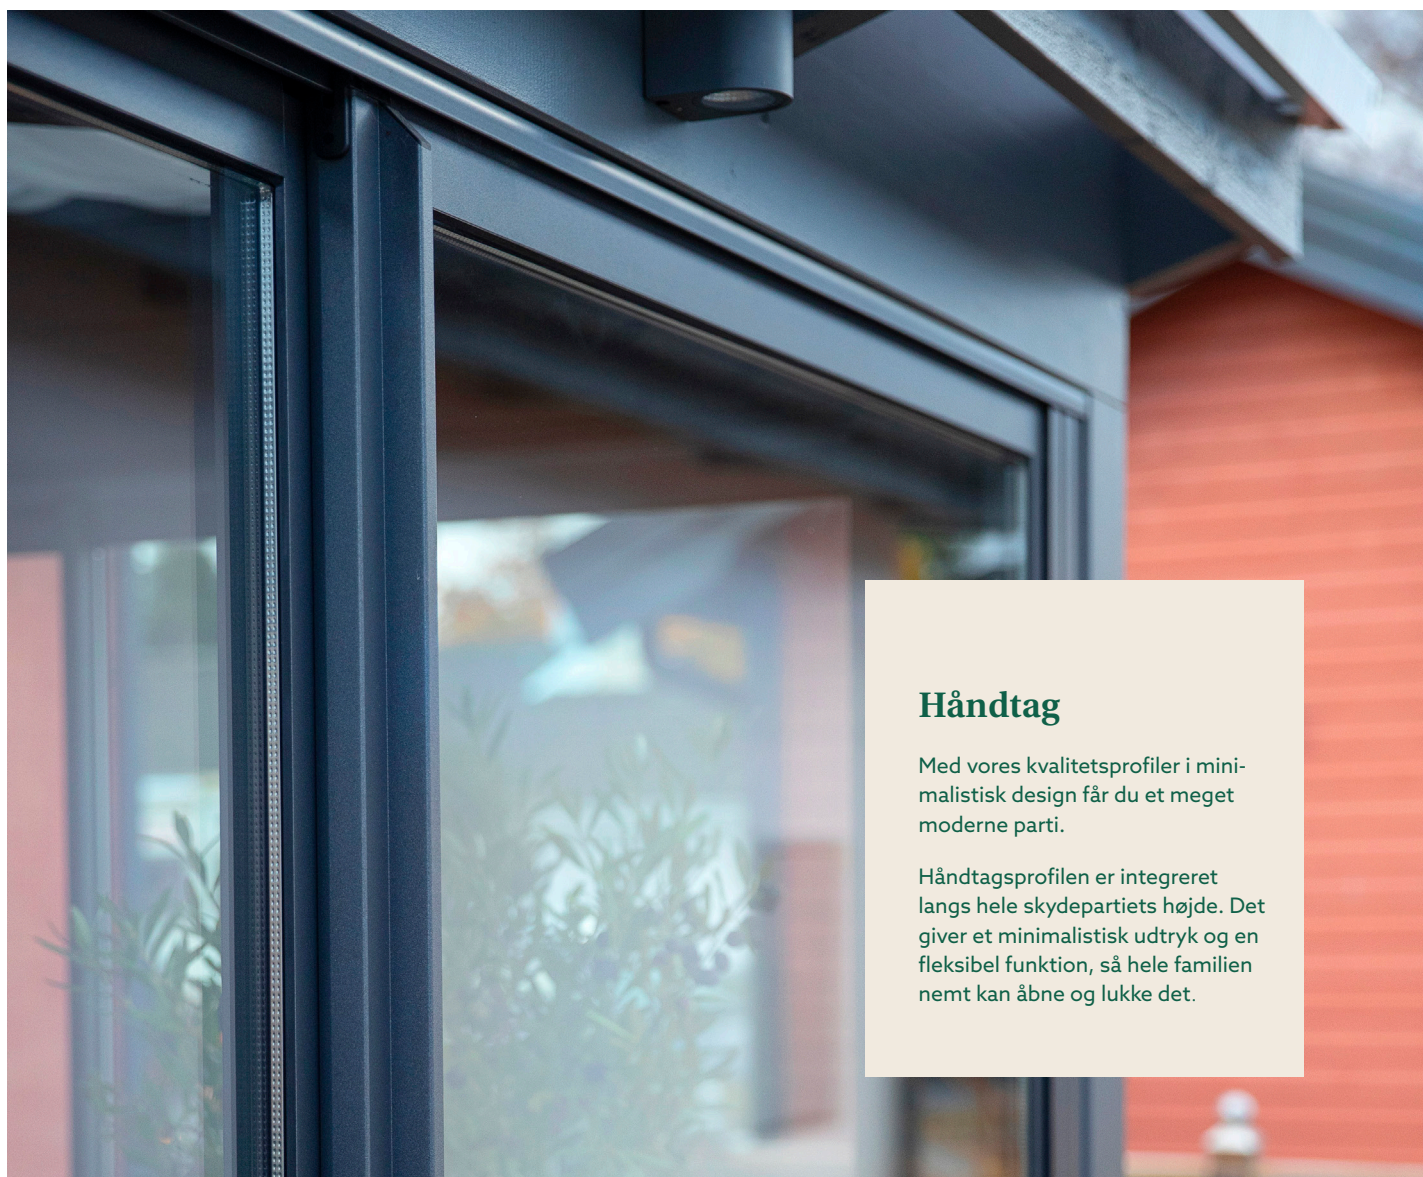

Garanti: 5 år

Håndtag

Med vores kvalitetsprofiler i minimalistisk design får du et meget moderne parti.

Håndtagsprofilen er integreret langs hele skydepartiets højde. Det giver et minimalistisk udtryk og en fleksibel funktion, så hele familien nemt kan åbne og lukke det.