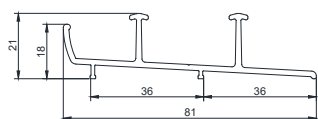

Håndtagsprofil skydeparti

Løber langs hele dørens og vinduets højde, så partiet nemt kan skydes frem og tilbage.

U-profil

Monteres på begge sider til at skyde dørene ind i. Den mindre passer til 2- og 3-delte skydepartier imens den lidt brede passer til 4-delte .

Sporprofiler

Top- og bundprofiler
2-, 3- og 4-delt

Monteres foroven og forneden i åbningen, så dørene har et spor at køre i.

Willab  Garden[®]

Ventrupvej 29, DK-2670 Greve, DANMARK
Tel 39 67 65 00 • www.willabgarden.dk