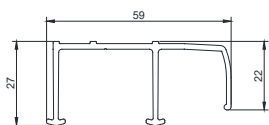

Håndtagsprofil skydeparti

Løber langs hele dørens og vinduets højde, så partiet nemt kan skydes frem og tilbage.

U-profil

Monteres på begge sider til at skyde dørene ind i. Den mindre passer til 2- og 3-delte skydepartier imens den lidt brede passer til 4-delte .

Sporprofiler

Top- og bundprofiler
2-, 3- og 4-delt

Monteres foroven og forneden i åbningen, så dørene har et spor at køre i.

Willab  Garden[®]

Ventrupvej 29, DK-2670 Greve, DANMARK
Tel 39 67 65 00 • www.willabgarden.dk