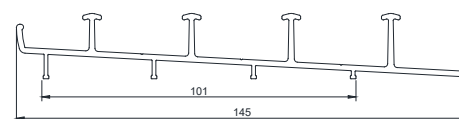

- Fast vindue
- Fast væg
- Ventilationsvindue

Profiler

WG 62neo skydepartier er opbygget af en karm bestående af 4 profiler, som skrues fast i konstruktionen. Derefter løftes de valgte døre eller vinduer på plads en ad gangen.

Håndtagsprofil skydeparti

Løber langs hele dørens og vinduets højde, så partiet nemt kan skydes frem og tilbage.

U-profil

Monteres på begge sider til at skyde dørene ind i. Den mindre passer til 2- og 3-delte skydepartier imens den lidt brede passer til 4-delte .

Sporprofiler

Top- og bundprofiler
2-, 3- og 4-delt

Monteres foroven og forneden i åbningen, så dørene har et spor at køre i.

Willab  Garden[®]

Ventrupvej 29, DK-2670 Greve, DANMARK
Tel 39 67 65 00 • www.willabgarden.dk