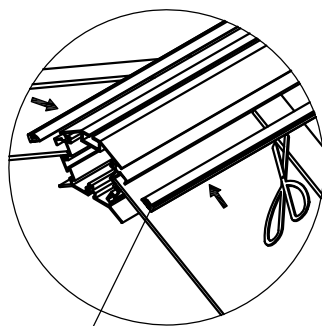

Part	NO.	QTY.	Length(MM)
	40X-Y06	14	1756
	40X-Y07	4	712

Front  
Framsida  
Forside  
Framsida  
Etupuoli

Tool  
Verktøy  
Værktøj  
Verktøy  
Työkalu

Front  
Framsida  
Forside  
Framsida  
Etupuoli

Part	NO.	QTY.	Length(MM)
	7C26-009	6.5M	
	7C26-007N	6M	