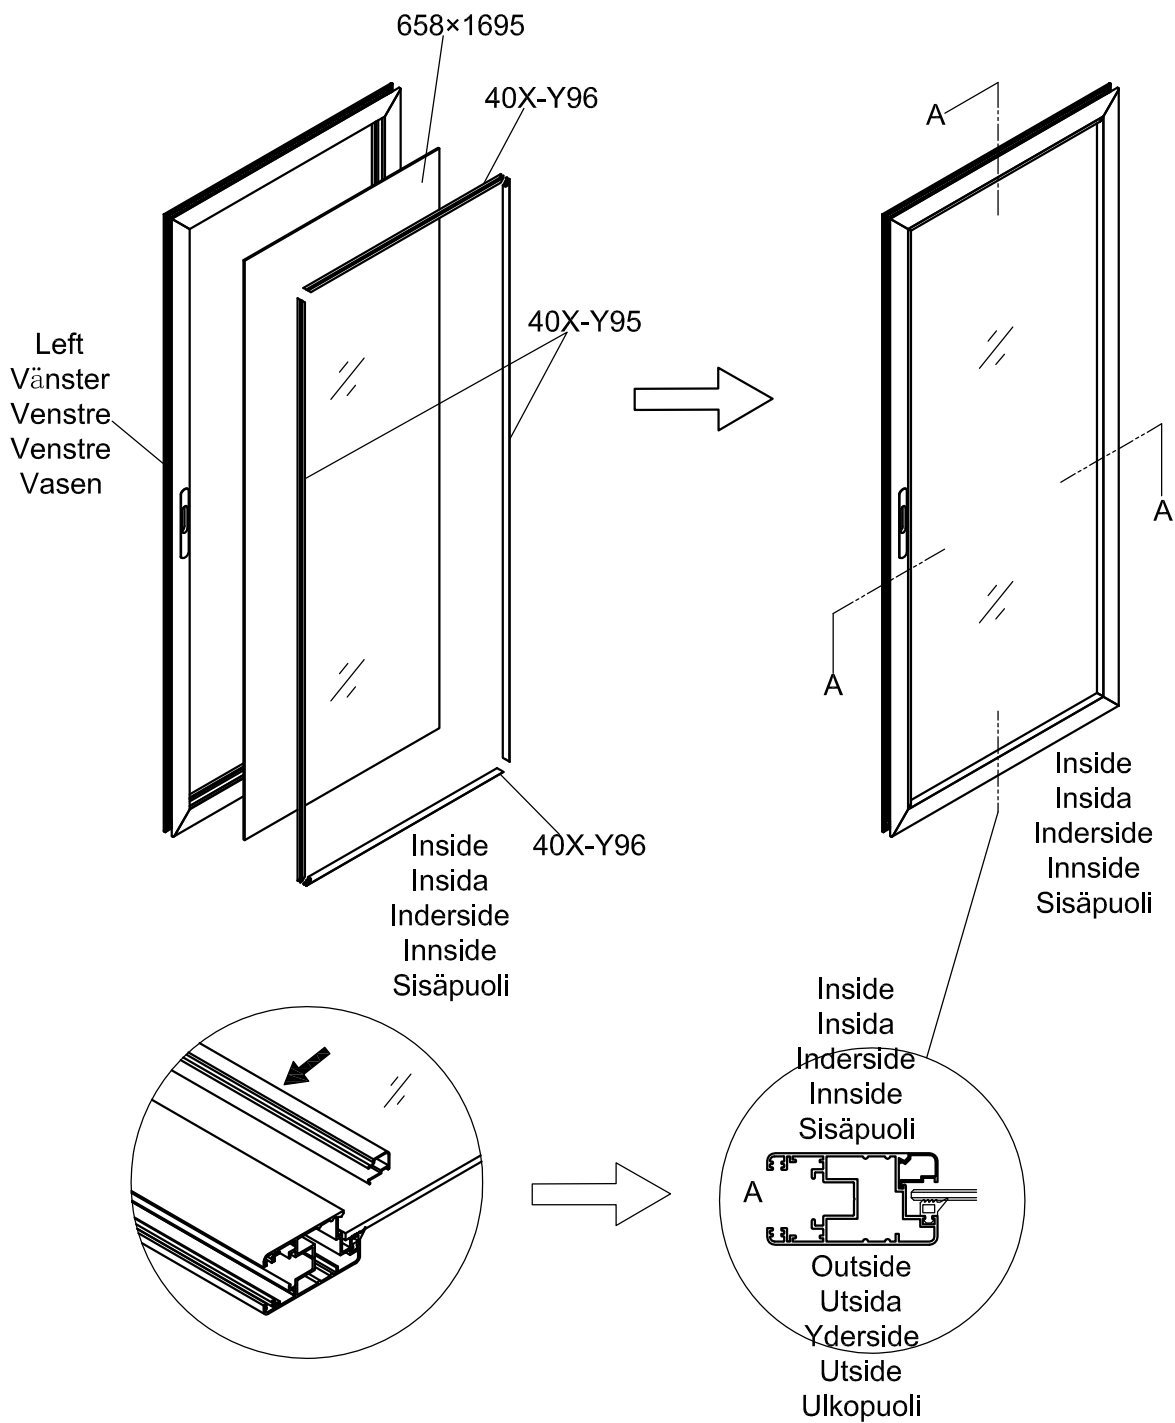

Part	NO.	QTY.	Length(MM)
	658×1695	1	1695
	40X-Y95	2	1704
	40X-Y96	2	666