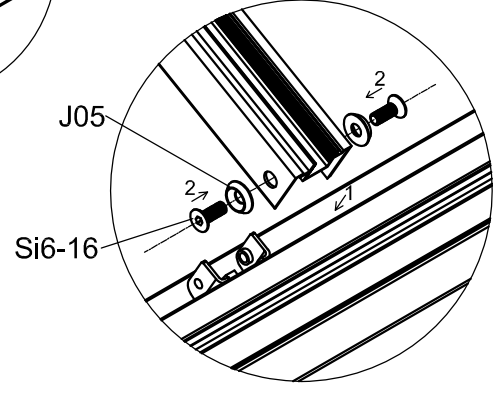

Part	NO.	QTY.	Length(MM)
	40X-Y30	7	1810
	Si6-16	44	16
	J05	44	∅17

Part	NO.	QTY.	Length(MM)
	40X-Y31R	2	419
	40X-Y31L	2	419
	40X-Y32	2	860
	Si6-16	12	12
	J05	12	∅17

Part	NO.	QTY.	Length(MM)
	40X-Y21	2	1755
	40X-Y22	2	1755
	7B26-003	2	133
	7B26-005	4	104
	S6-12	12	12
	S6-8	26	8
	Mi6	34	12
	L03	4	1830

Part	NO.	QTY.	Length(MM)
	40X-Y63-6	1	4620
	S6-8-A	2	8
	Mi6	6	12

Part	NO.	QTY.	Length(MM)
	40X-Y33R	4	1716
	40X-Y33L	4	1716
	40X-Y34	4	713
	Si5-16	16	16
	J01	16	9

4 PCS

Holes in 40x - Y34 must face upwards  
 Hålen i 40X-Y34 ska vändas uppåt  
 Huller i 40x-Y34 skal vende opad  
 Hullene i profilen 40x-y34 skal peke opp  
 Osissa 40x-y34 olevat reiät tulee osoittaa ylöspäin

Part	NO.	QTY.	Length(MM)
	40X-Y33-A	2	1716

Part	NO.	QTY.	Length(MM)
	Si6-16	40	16
	J05	40	∅17

Tool  
 Verktug  
 Værktøj  
 Verktøy  
 Työkalu

Part	NO.	QTY.	Length(MM)
	40X-Y35	5	1000
	Si6-16	20	16
	J05	20	∅17

Part	NO.	QTY.	Length(MM)
∕	730×1838	8	1838

Part	NO.	QTY.	Length(MM)
	40X-Y01	10	1809
	40X-Y02	1	1809

Tool  
Verktøy  
Værktøj  
Verktøy  
Työkalu

Part	NO.	QTY.	Length(MM)
∕	730×1838	10	1838

Part	NO.	QTY.	Length(MM)
	40X-Y01	11	1809
	40X-Y02	1	1809