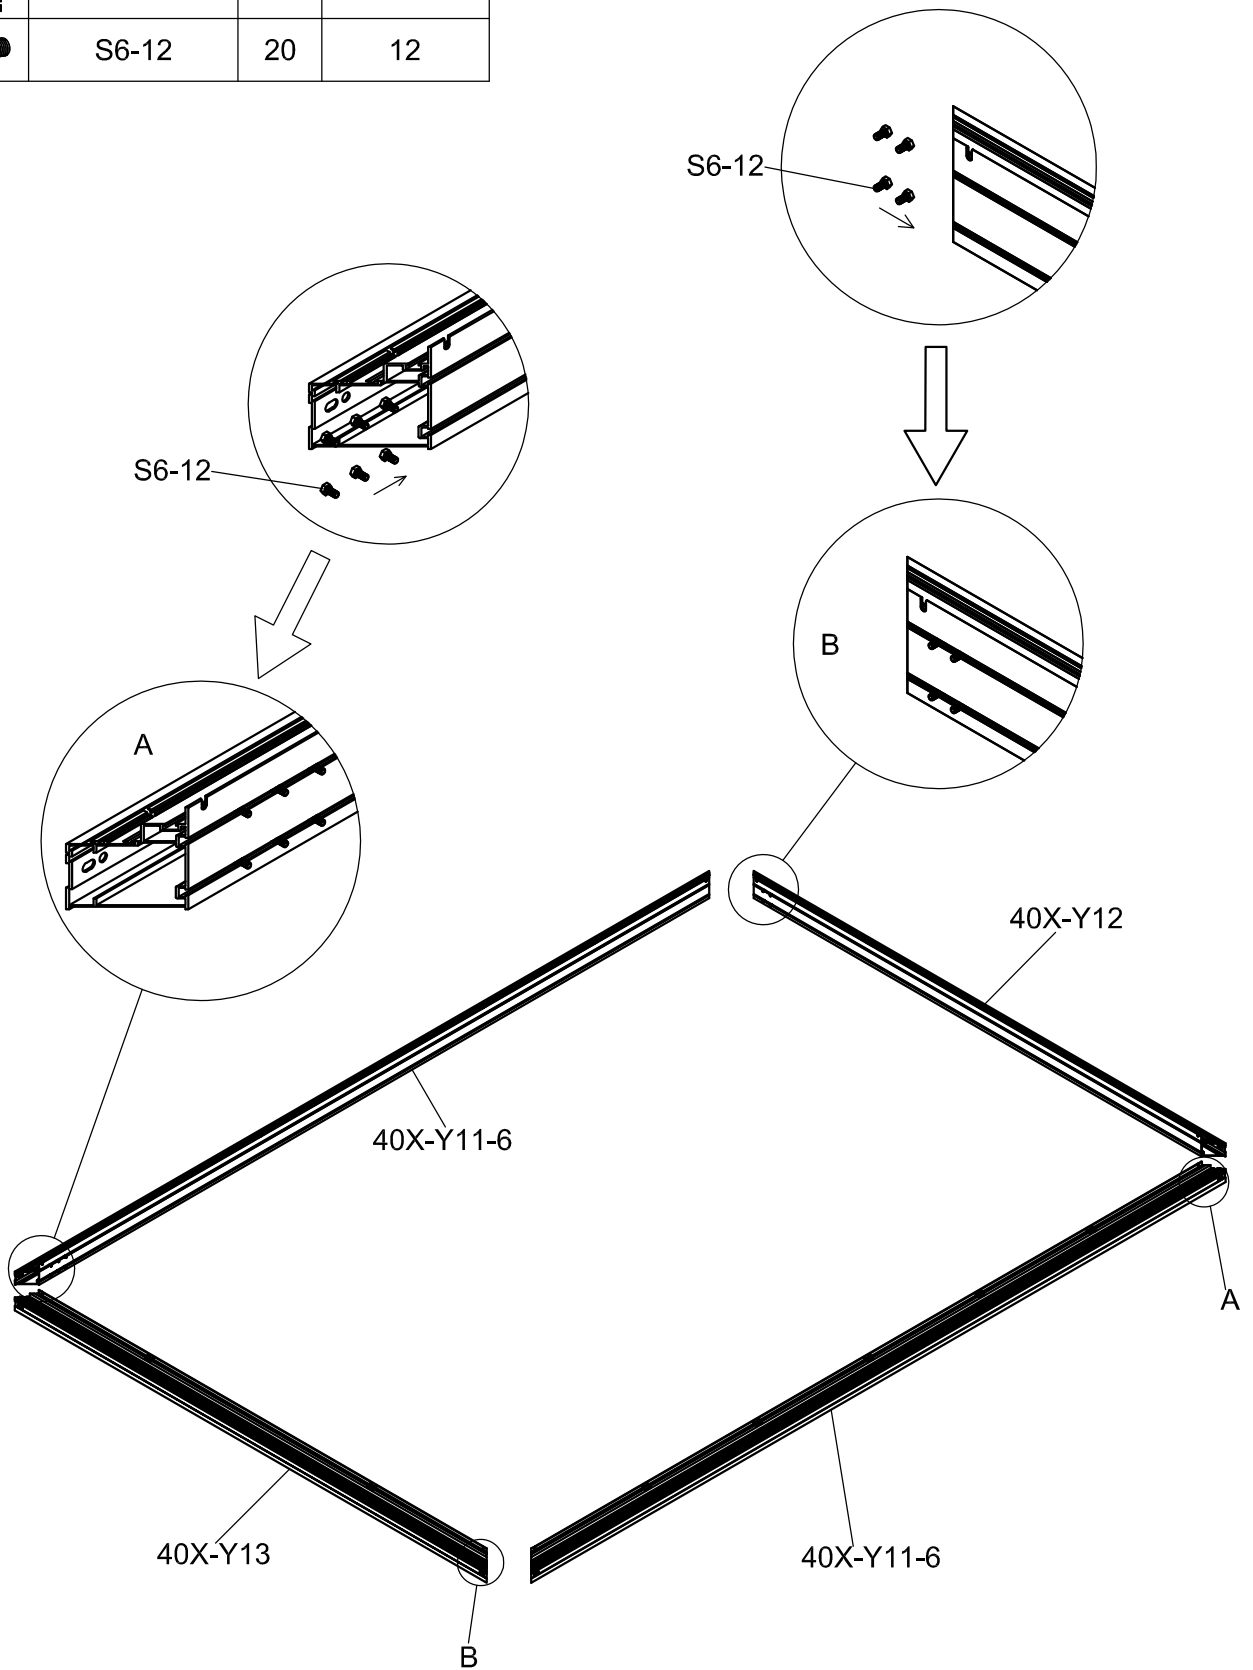

3013

Størrelse (L×B×H):467×317×290cm

Læs venligst omhyggeligt, før montering.  
Der kræves to personer til montering.

3013

Størrelse (L×B×H):467×317×290cm

Les monteringsanvisningen nøye innen montering.  
Det kreves to personer for montering.

3013

Koko (P×L×K):467×317×290cm

Lue ohjeet huolellisesti läpi ennen asentamista.  
Asentamiseen tarvitaan kaksi henkilöä.

Part	NO.	QTY.	Length(MM)	Page	Part	NO.	QTY.	Length(MM)	Page
	40X-Y11-6	2	4690	P2		40X-Y07	4	712	P15
	40X-Y12	1	3188	P2		40X-Y62-6A	2	4634	P17
	40X-Y13	1	3188	P2		40X-Y60-A	1	3023	P17
	40X-Y20	4	1811	P3		40X-Y90	2	1805	P18
	40X-Y60	1	3023	P4		40X-Y91R	1	1805	P18
	40X-Y61	1	3023	P4		40X-Y91L	1	1805	P18
	40X-Y62-6R	1	4634	P4		40X-Y92R	1	767	P18
	40X-Y62-6L	1	4634	P4		40X-Y92L	1	767	P18
	40X-Y30	15	1810	P5		40X-Y93	2	767	P18
	40X-Y31R	2	419	P6		40X-Y95	4	1704	P19
	40X-Y31L	2	419	P6		40X-Y96	4	666	P19
	40X-Y32	2	860	P6		NS1106A	2	1793	P21
	40X-Y21	2	1755	P6		40X-Y97R	1	1799	P21
	40X-Y22	2	1755	P6		40X-Y97L	1	1799	P21
	40X-Y63-6	1	4620	P7		40X-Y94	1	1774	P21
	40X-Y33R	4	1716	P8		40X-Y64	1	3016	P22
	40X-Y33L	4	1716	P8		40X-Y17	1	2890	P22
	40X-Y34	4	713	P8		40X-Y80	4	827	P25
	40X-Y33-A	2	1716	P8		40X-Y81	8	903	P25
	40X-Y35	5	1000	P9		40X-Y82	4	827	P25
	40X-Y01	21	1809	P10~11		40X-Y83	8	893	P26
	40X-Y02	2	1809	P10~11		40X-Y84	8	817	P26
	40X-Y14	2	3149	P12					
	40X-Y15-6	2	4651	P12					
	40X-Y03	2	860	P13~14					
	40X-Y04R	2	419	P13~14					
	40X-Y04L	2	419	P13~14					
	40X-Y05R	2	1715	P13~14					
	40X-Y05L	2	1715	P13~14					
	40X-Y06	14	1756	P15					

Part	NO.	QTY.	Length(MM)
	W01	4	69

Tool  
 Verktøj  
 Værktøj  
 Työkalu

Part	NO.	QTY.	Length(MM)
	7B26-014	6	500
	M6	20	Pcs

Part	NO.	QTY.	Length(MM)
	40X-Y20	4	1811
	S6-8	8	8
	Mi6	8	12

Part	NO.	QTY.	Length(MM)
	40X-Y60	1	3023
	40X-Y61	1	3023
	L02	4	1930
	S6-12	4	12
	Mi6	4	12