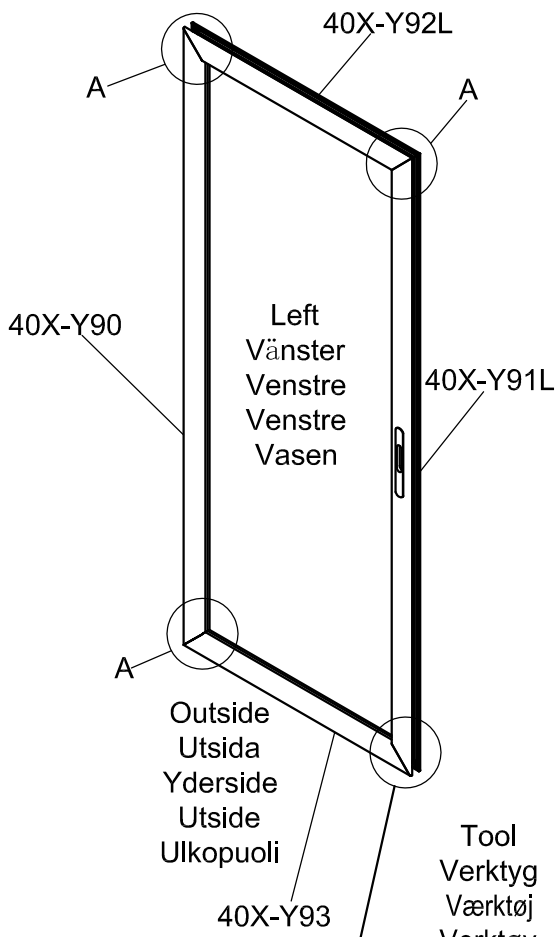

Part	NO.	QTY.	Length(MM)
	40X-Y90	2	1805
	40X-Y91R	1	1805
	40X-Y91L	1	1805
	40X-Y92R	1	767
	40X-Y92L	1	767
	40X-Y93	2	767
	W03	8	30
	W04	16	11.6