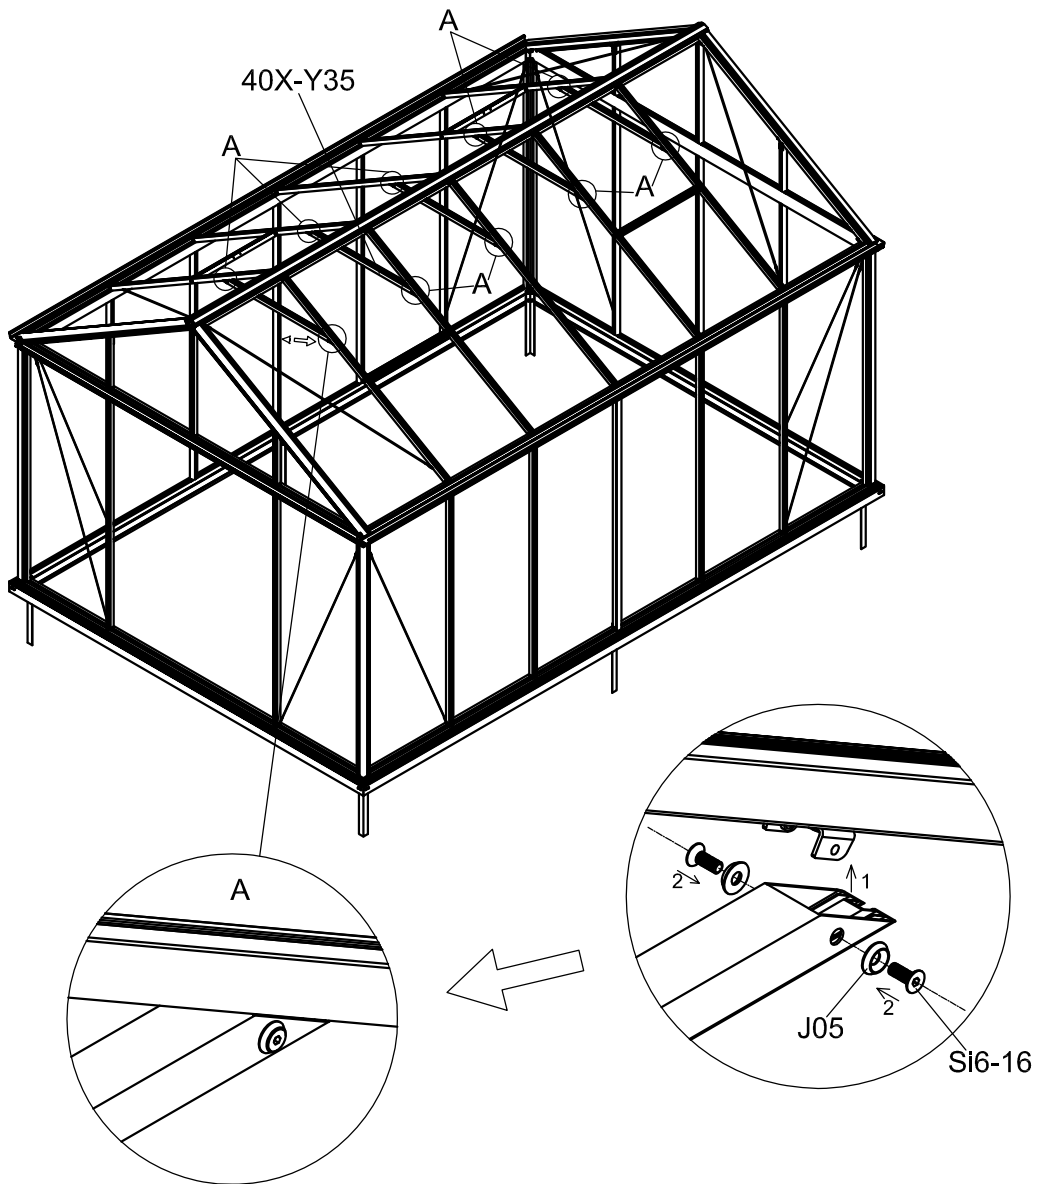

Part	NO.	QTY.	Length(MM)
	40X-Y33-A	2	1716

Part	NO.	QTY.	Length(MM)
	Si6-16	40	16
	J05	40	∅17

Tool  
 Verktug  
 Værktøj  
 Verktøy  
 Työkalu

Part	NO.	QTY.	Length(MM)
	40X-Y35	5	1000
	Si6-16	20	16
	J05	20	∅17