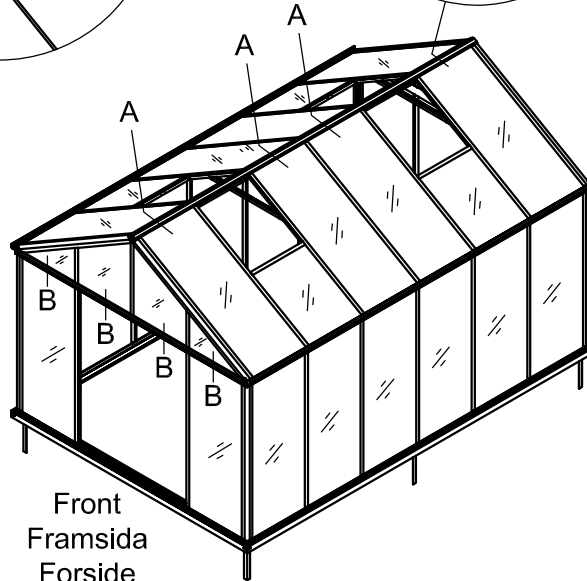

Front
Framsida
Forside
Framsida
Etupuoli