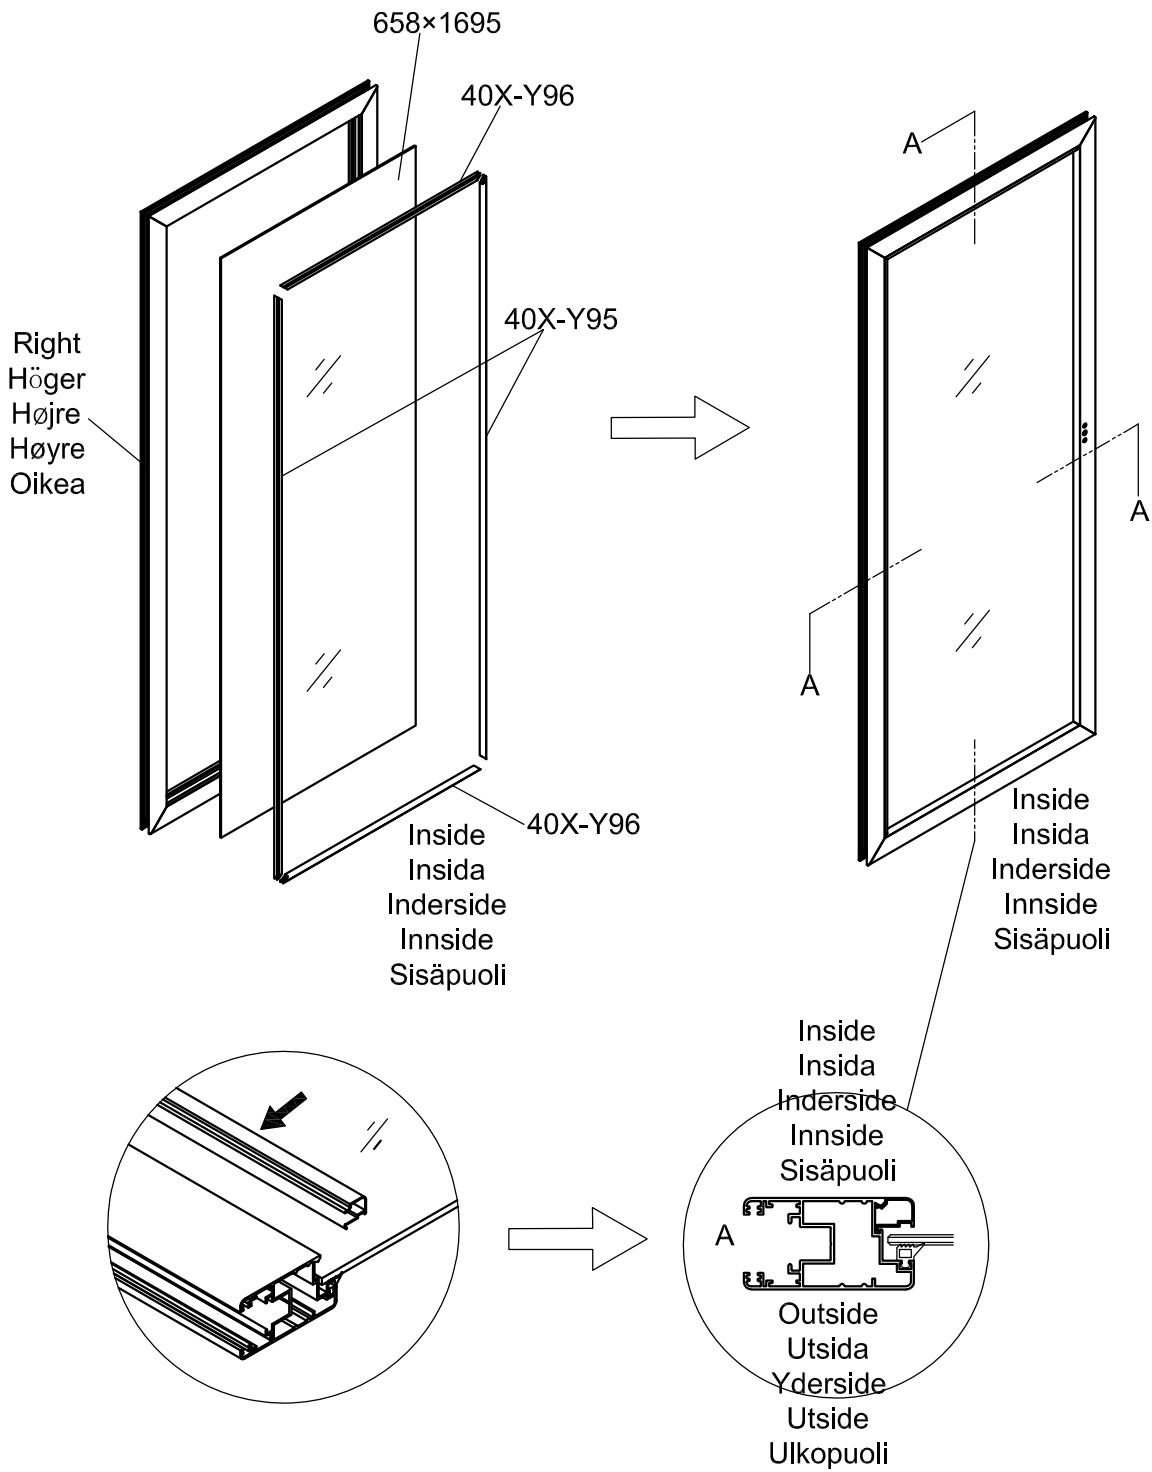

Part	NO.	QTY.	Length(MM)
	658×1695	1	1695
	40X-Y95	2	1704
	40X-Y96	2	666