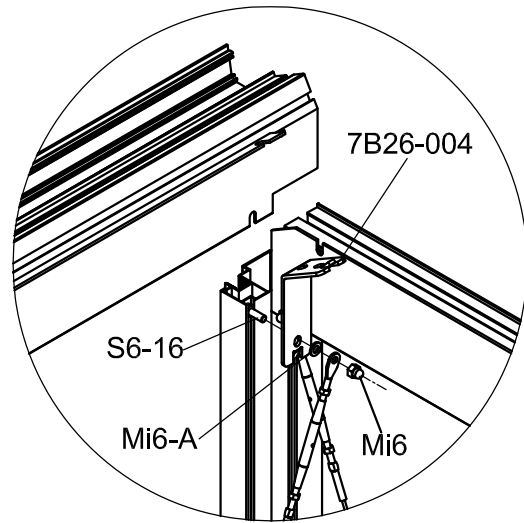

3013

Størrelse (L×B×H):467×317×290cm

Læs venligst omhyggeligt, før montering.  
Der kræves to personer til montering.

3013

Størrelse (L×B×H):467×317×290cm

Les monteringsanvisningen nøye innen montering.  
Det kreves to personer for montering.

Part	NO.	QTY.	Length(MM)	Page
	730×1836	18	1836	P10~11
	700×420	4	700	P13~14
	730×852	4	852	P13~14
	730×1764	8	1764	P15
	730×887	4	887	P15
	657×1695	2	1695	P19
	782×858	4	858	P26

Part	NO.	QTY.	Length(MM)
	40X-Y11-6	2	4690
	40X-Y12	1	3188
	40X-Y13	1	3188
	S6-12	20	12

Part	NO.	QTY.	Length(MM)
	W01	4	69

Tool  
 Verktøj  
 Værktøj  
 Työkalu

Part	NO.	QTY.	Length(MM)
	7B26-014	6	500
	M6	20	Pcs

Part	NO.	QTY.	Length(MM)
	40X-Y20	4	1811
	S6-8	8	8
	Mi6	8	12

Part	NO.	QTY.	Length(MM)
	40X-Y60	1	3023
	40X-Y61	1	3023
	L02	4	1930
	S6-12	4	12
	Mi6	4	12

Part	NO.	QTY.	Length(MM)
	40X-Y62-6R	1	4634
	40X-Y62-6L	1	4634
	L02	4	1930
	7B26-004	4	120
	S6-16	4	16
	Mi6-A	4	Pcs
	Mi6	4	12

Part	NO.	QTY.	Length(MM)
	40X-Y30	8	1810
	Si6-16	16	16
	J05	16	∅17

Tool  
 Verktøj  
 Værktøj  
 Verktøy  
 Työkalu