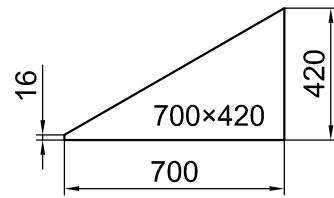

Part	NO.	QTY.	Length(MM)	Page
	730×1836	18	1836	P10~11
	700×420	4	700	P13~14
	730×852	4	852	P13~14
	730×1764	8	1764	P15
	730×887	4	887	P15
	657×1695	2	1695	P19
	782×858	4	858	P26