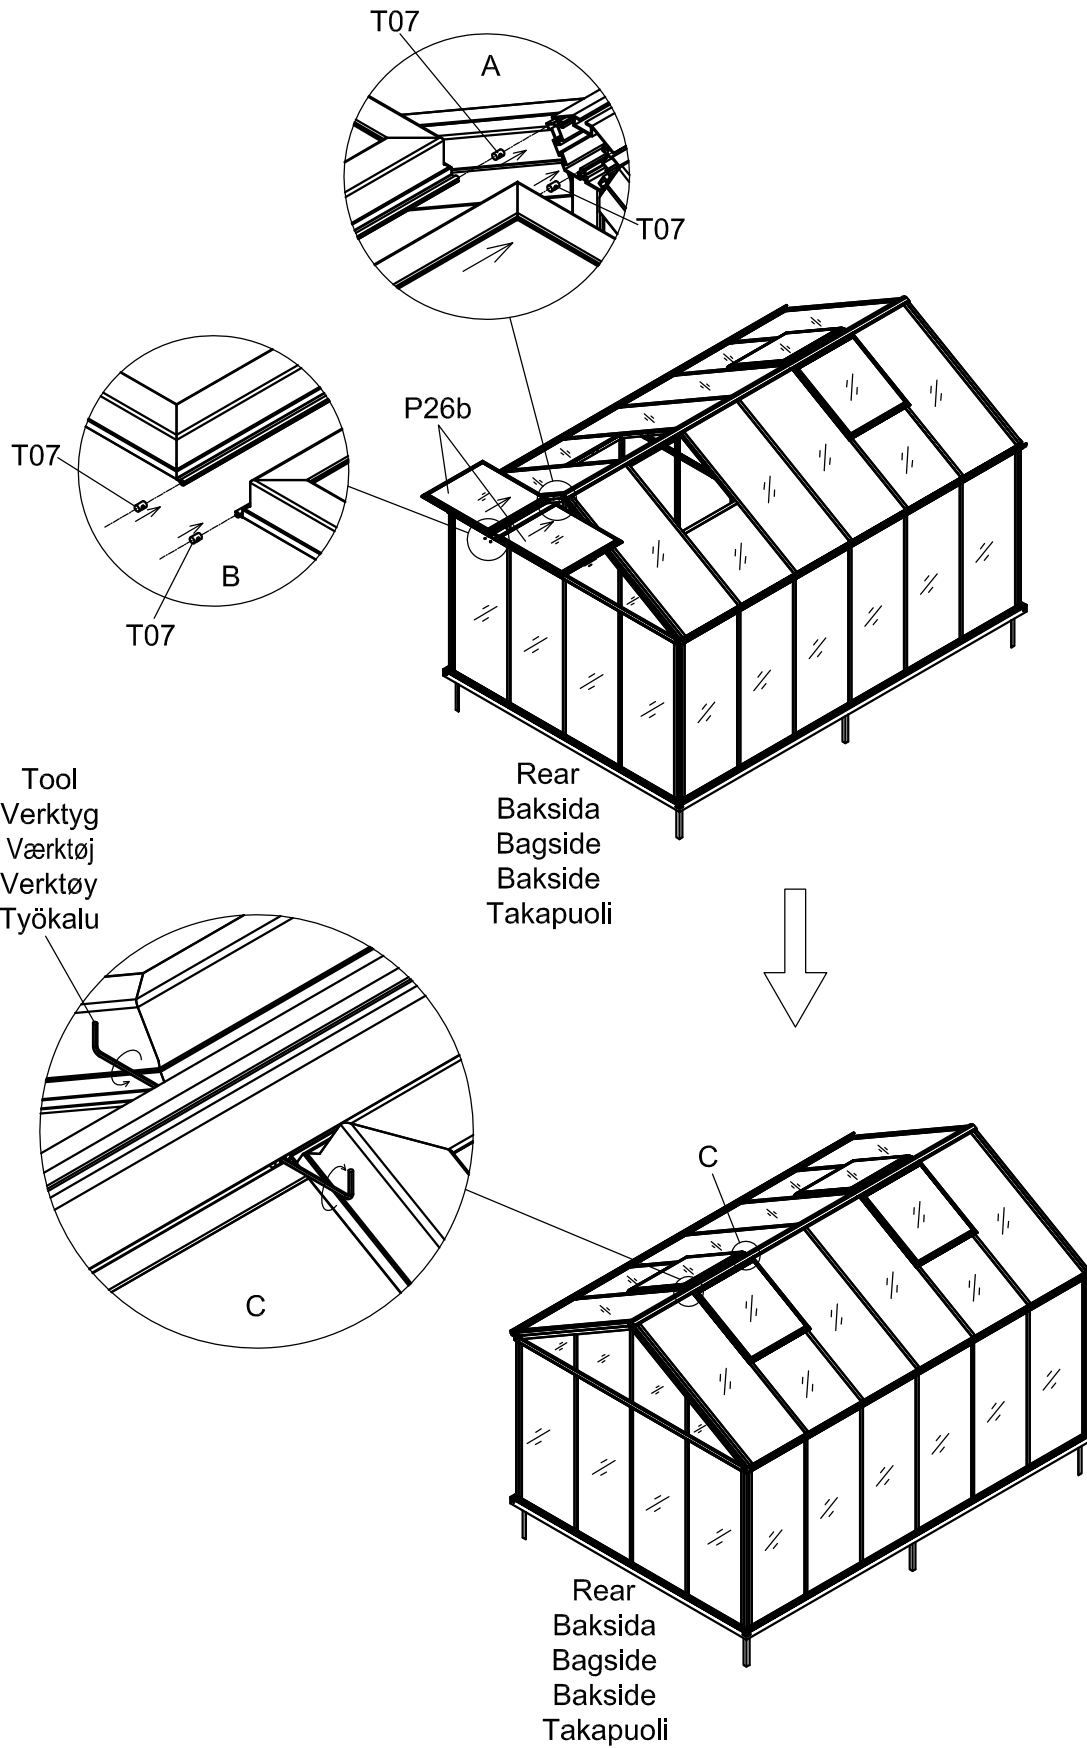

Tool  
 Verktøy  
 Værktøj  
 Verktøj  
 Työkalu

Part	NO.	QTY.	Length(MM)
	40X-Y83	8	893
	40X-Y84	8	817
	782x858	4	858

Part	NO.	QTY.	Length(MM)
	7C26-022	14.5M	

4 PCS

Part	NO.	QTY.	Length(MM)
	T07	4	10

Part	NO.	QTY.	Length(MM)
	T07	4	10