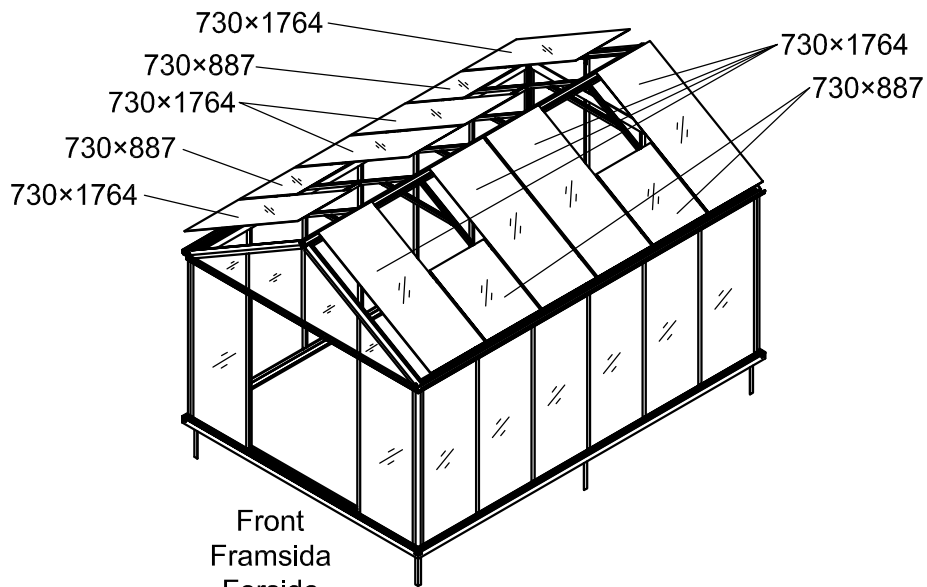

Part	NO.	QTY.	Length(MM)
	730×1764	8	1764
	730×887	4	887

Front
Framsida
Forside
Framsida
Etupuoli