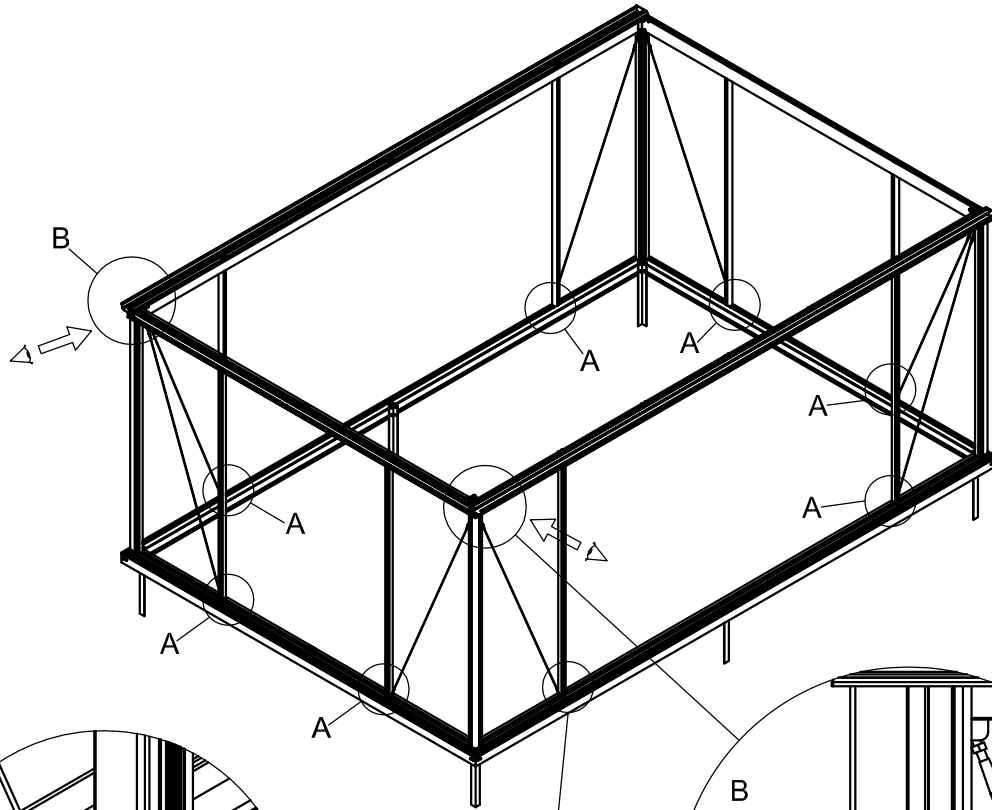

Part	NO.	QTY.	Length(MM)
	40X-Y30	8	1810
	Si6-16	16	16
	J05	16	∅17

Tool
Verktøj
Værktøj
Verktøy
Työkalu