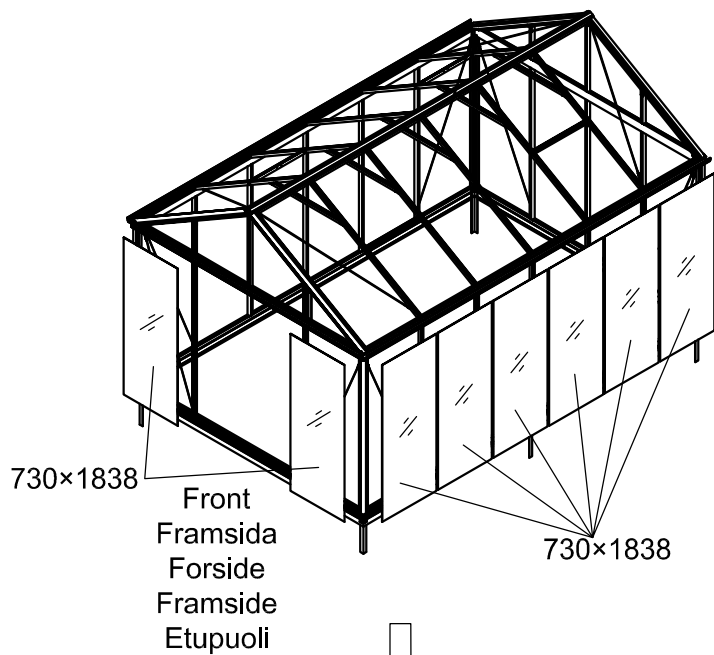

Part	NO.	QTY.	Length(MM)
∕	730×1838	8	1838