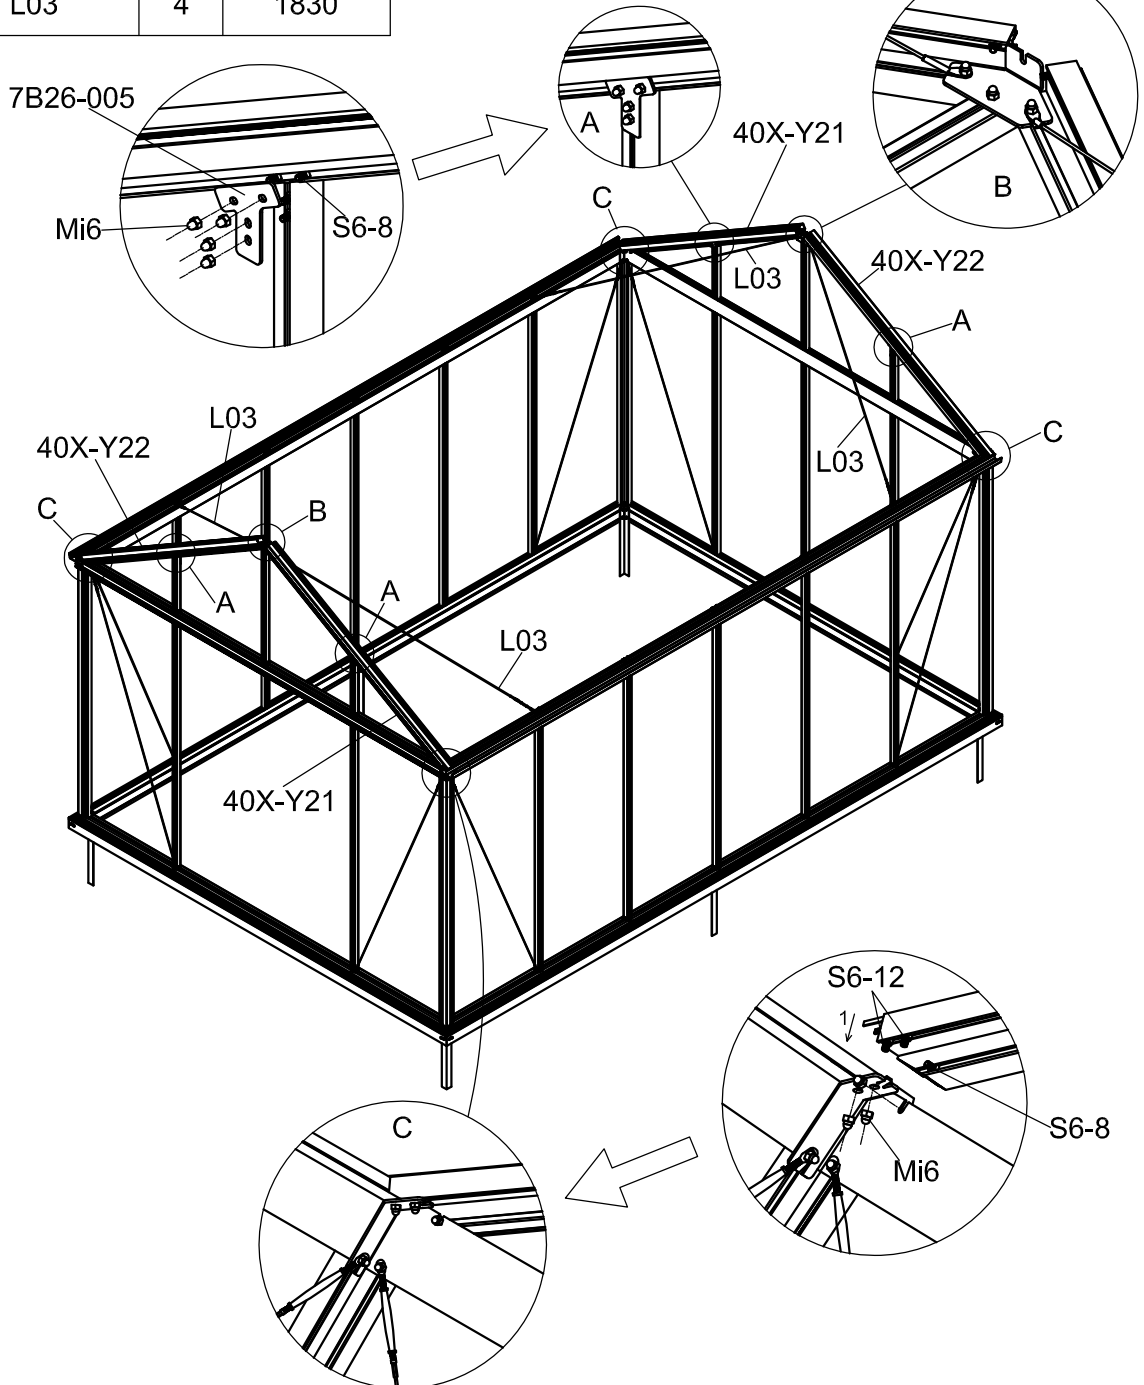

Part	NO.	QTY.	Length(MM)
	40X-Y21	2	1755
	40X-Y22	2	1755
	7B26-003	2	133
	7B26-005	4	104
	S6-12	12	12
	S6-8	26	8
	Mi6	34	12
	L03	4	1830