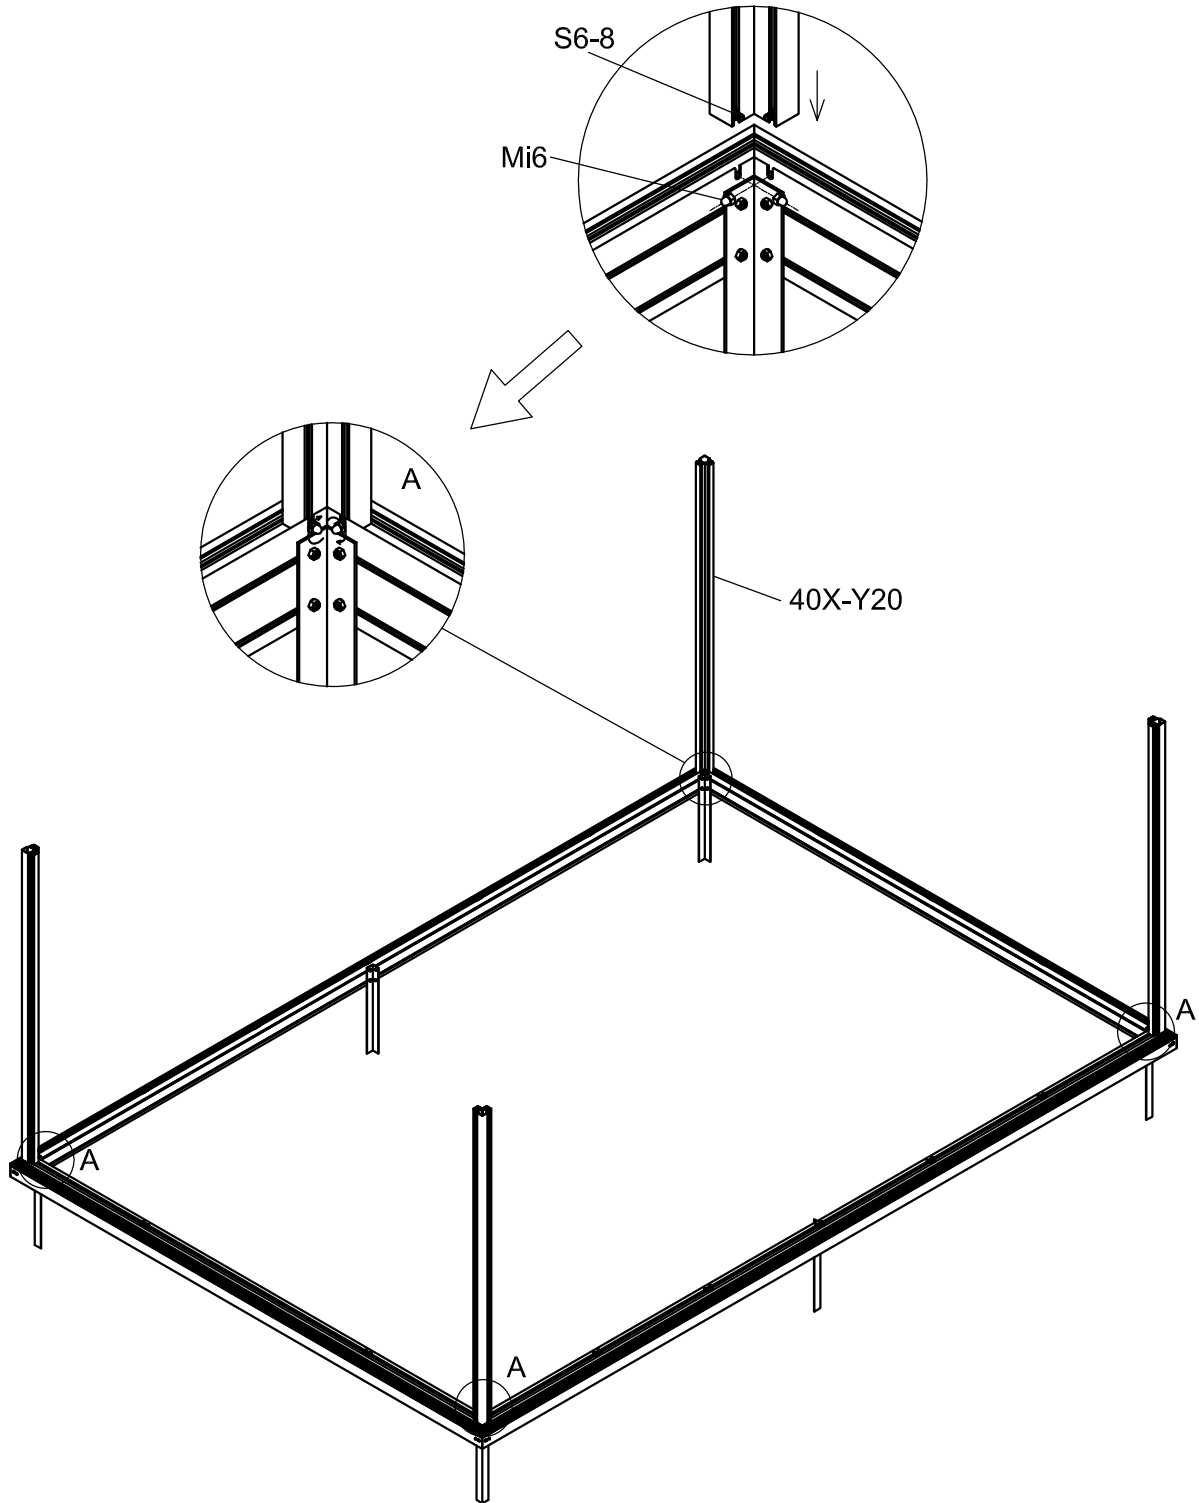

Part	NO.	QTY.	Length(MM)
	W01	4	69

Tool  
 Verktøj  
 Værktøj  
 Työkalu

Part	NO.	QTY.	Length(MM)
	7B26-014	6	500
	M6	20	Pcs

Part	NO.	QTY.	Length(MM)
	40X-Y20	4	1811
	S6-8	8	8
	Mi6	8	12

Part	NO.	QTY.	Length(MM)
	40X-Y60	1	3023
	40X-Y61	1	3023
	L02	4	1930
	S6-12	4	12
	Mi6	4	12