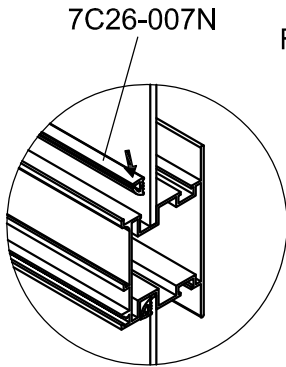

Part	NO.	QTY.	Length(MM)
	7C26-009	6.5M	
	7C26-007N	6M	

7C26-009

Front
Framsida
Forside
Framsida
Etupuoli

7C26-007N

Rear
Baksida
Bagside
Baksida
Takapuoli