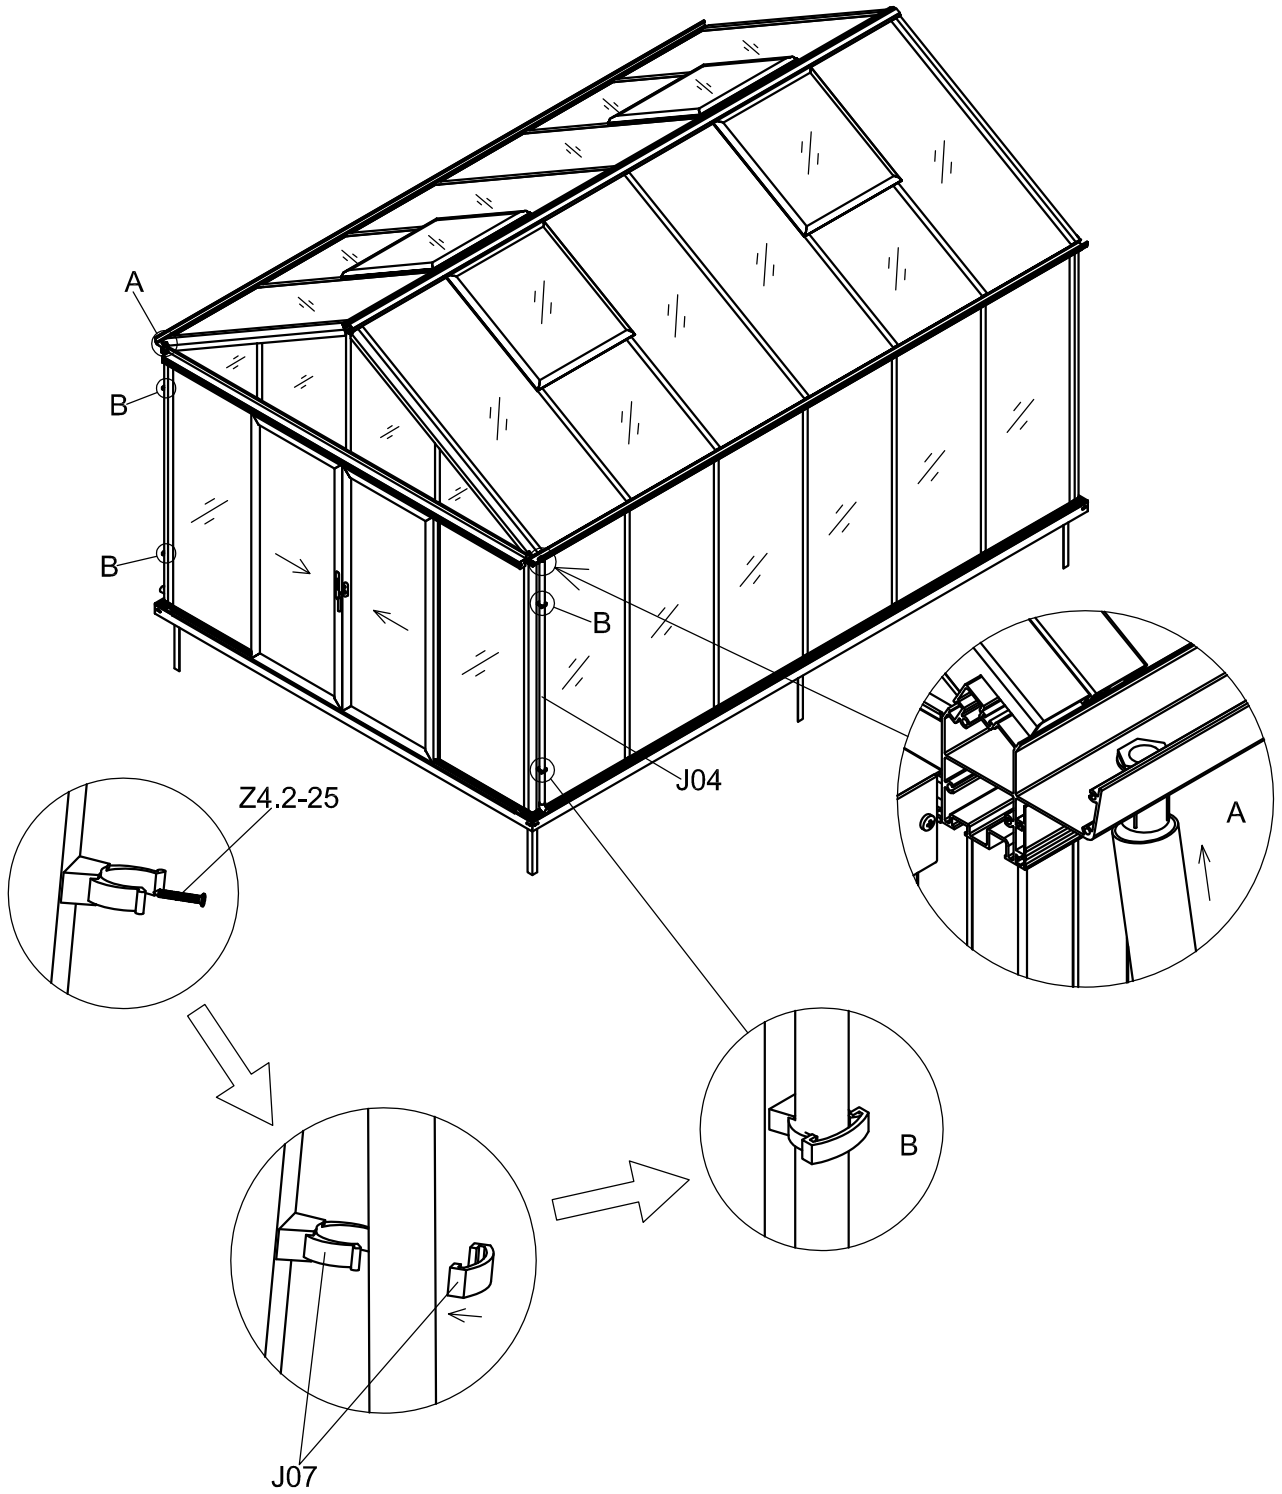

Part	NO.	QTY.	Length(MM)
	J04	2	1864
	J07	4	50
	Z4.2-25	4	25