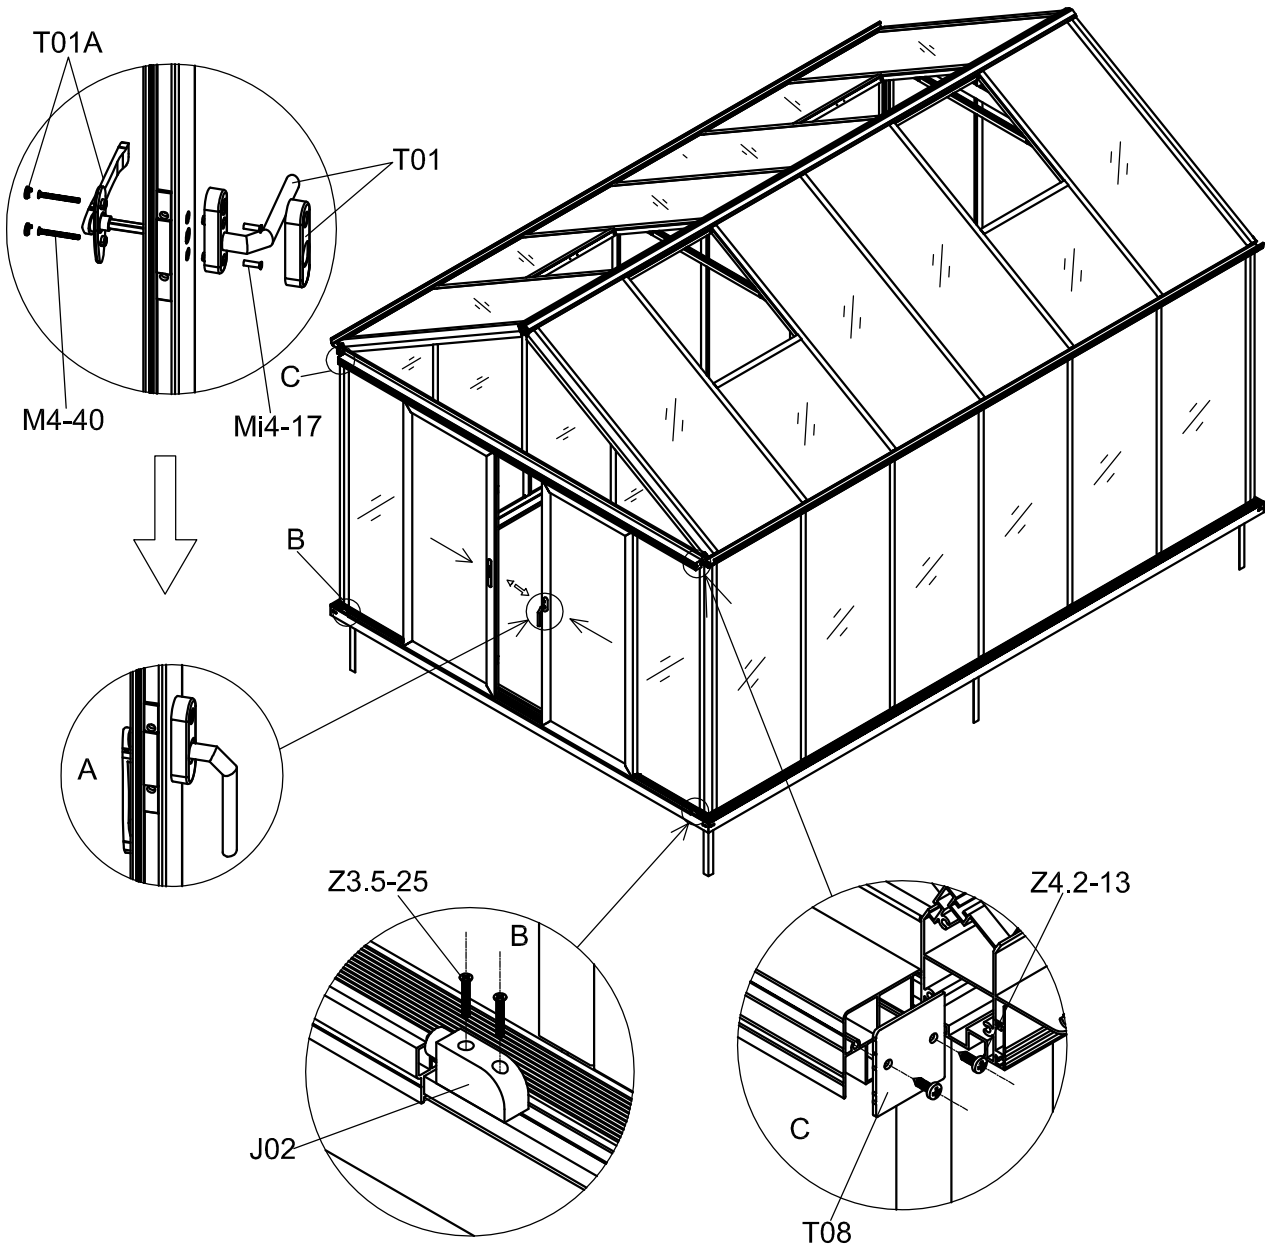

Part	NO.	QTY.	Length(MM)
	T01	1	Pcs
	T01A	1	Pcs
	J02	2	46
	T08	2	50
	M4-40	2	40
	Mi4-17	2	17
	Z3.5-25	4	25
	Z4.2-13	4	13