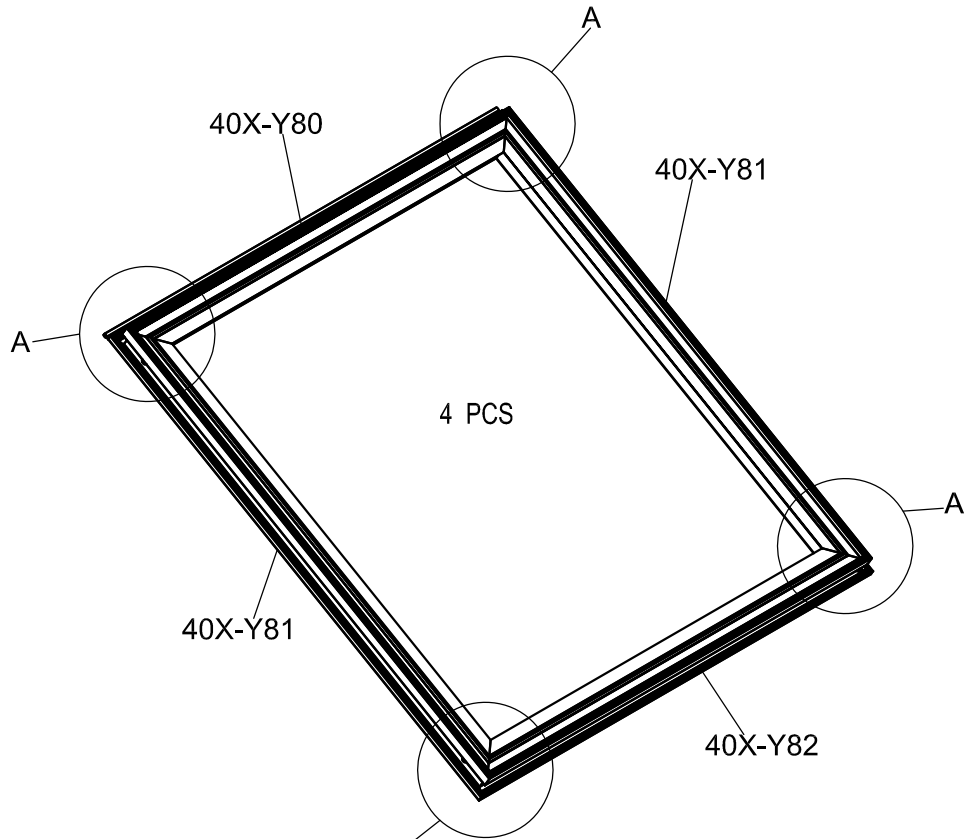

Part	NO.	QTY.	Length(MM)
	40X-Y94	1	1774
	NSST120	1	1900
	T04	2	79
	Z4.2-38	3	38
	Z3.5-25	4	25

Part	NO.	QTY.	Length(MM)
	40X-Y64	1	3016
	40X-Y17	1	2890
	7C28-004	5	9
	Z4.2-50	5	50
	Z4.2-13	6	13

Adjust the height of the wheels  
 Justera höjden för hjulen  
 Juster højden af hjulene  
 Justere høyden for hjulene  
 Säädä alapyörien korkeus

Part	NO.	QTY.	Length(MM)
	T01	1	Pcs
	T01A	1	Pcs
	J02	2	46
	T08	2	50
	M4-40	2	40
	Mi4-17	2	17
	Z3.5-25	4	25
	Z4.2-13	4	13

Part	NO.	QTY.	Length(MM)
	40X-Y80	4	827
	40X-Y81	8	903
	40X-Y82	4	827
	W02	16	22
	W04	16	11.6