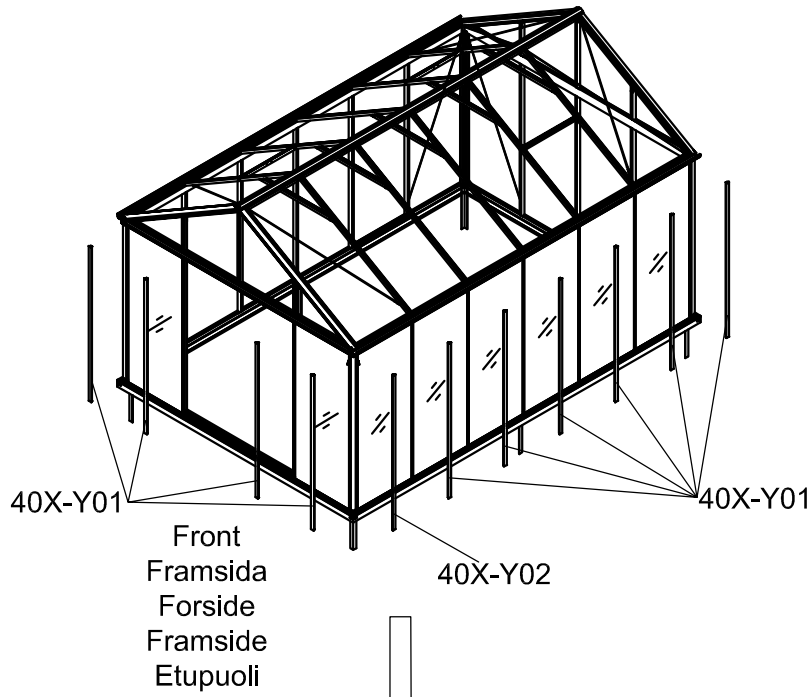

Part	NO.	QTY.	Length(MM)
	40X-Y01	10	1809
	40X-Y02	1	1809

Tool
Verktøy
Værktøj
Verktøy
Työkalu