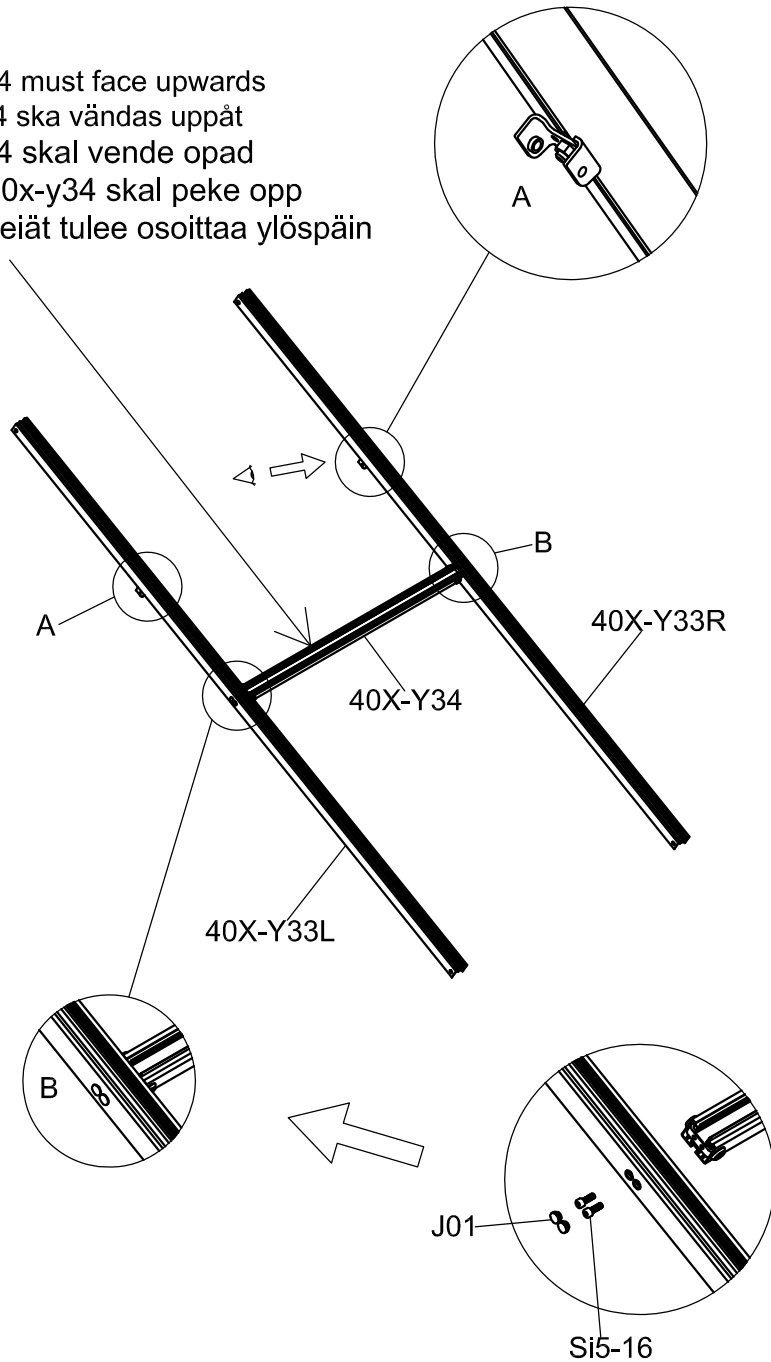

Part	NO.	QTY.	Length(MM)
	40X-Y30	7	1810
	Si6-16	44	16
	J05	44	∅17

Part	NO.	QTY.	Length(MM)
	40X-Y31R	2	419
	40X-Y31L	2	419
	40X-Y32	2	860
	Si6-16	12	12
	J05	12	∅17

Part	NO.	QTY.	Length(MM)
	40X-Y21	2	1755
	40X-Y22	2	1755
	7B26-003	2	133
	7B26-005	4	104
	S6-12	12	12
	S6-8	26	8
	Mi6	34	12
	L03	4	1830

Part	NO.	QTY.	Length(MM)
	40X-Y63-6	1	4620
	S6-8-A	2	8
	Mi6	6	12

Part	NO.	QTY.	Length(MM)
	40X-Y33R	4	1716
	40X-Y33L	4	1716
	40X-Y34	4	713
	Si5-16	16	16
	J01	16	9

4 PCS

Holes in 40x - Y34 must face upwards  
 Hålen i 40X-Y34 ska vändas uppåt  
 Huller i 40x-Y34 skal vende opad  
 Hullene i profilen 40x-y34 skal peke opp  
 Osissa 40x-y34 olevat reiät tulee osoittaa ylöspäin

Part	NO.	QTY.	Length(MM)
	40X-Y33-A	2	1716

Part	NO.	QTY.	Length(MM)
	Si6-16	40	16
	J05	40	∅17

Tool  
 Verktug  
 Værktøj  
 Verktøy  
 Työkalu

Part	NO.	QTY.	Length(MM)
	40X-Y35	5	1000
	Si6-16	20	16
	J05	20	∅17

Tool  
Verktøy  
Værktøj  
Verktøy  
Työkalu

Part	NO.	QTY.	Length(MM)
	40X-Y14	2	3149
	40X-Y15-6	2	4651
	7C26-007N	14M	

Part	NO.	QTY.	Length(MM)
	700×421	2	700
	730×852	2	852

Part	NO.	QTY.	Length(MM)
୩୮୮	40X-Y03	1	860
୩୮୮	40X-Y04R	1	419
୩୮୮	40X-Y04L	1	419
୩୮୮	40X-Y05R	1	1715
୩୮୮	40X-Y05L	1	1715