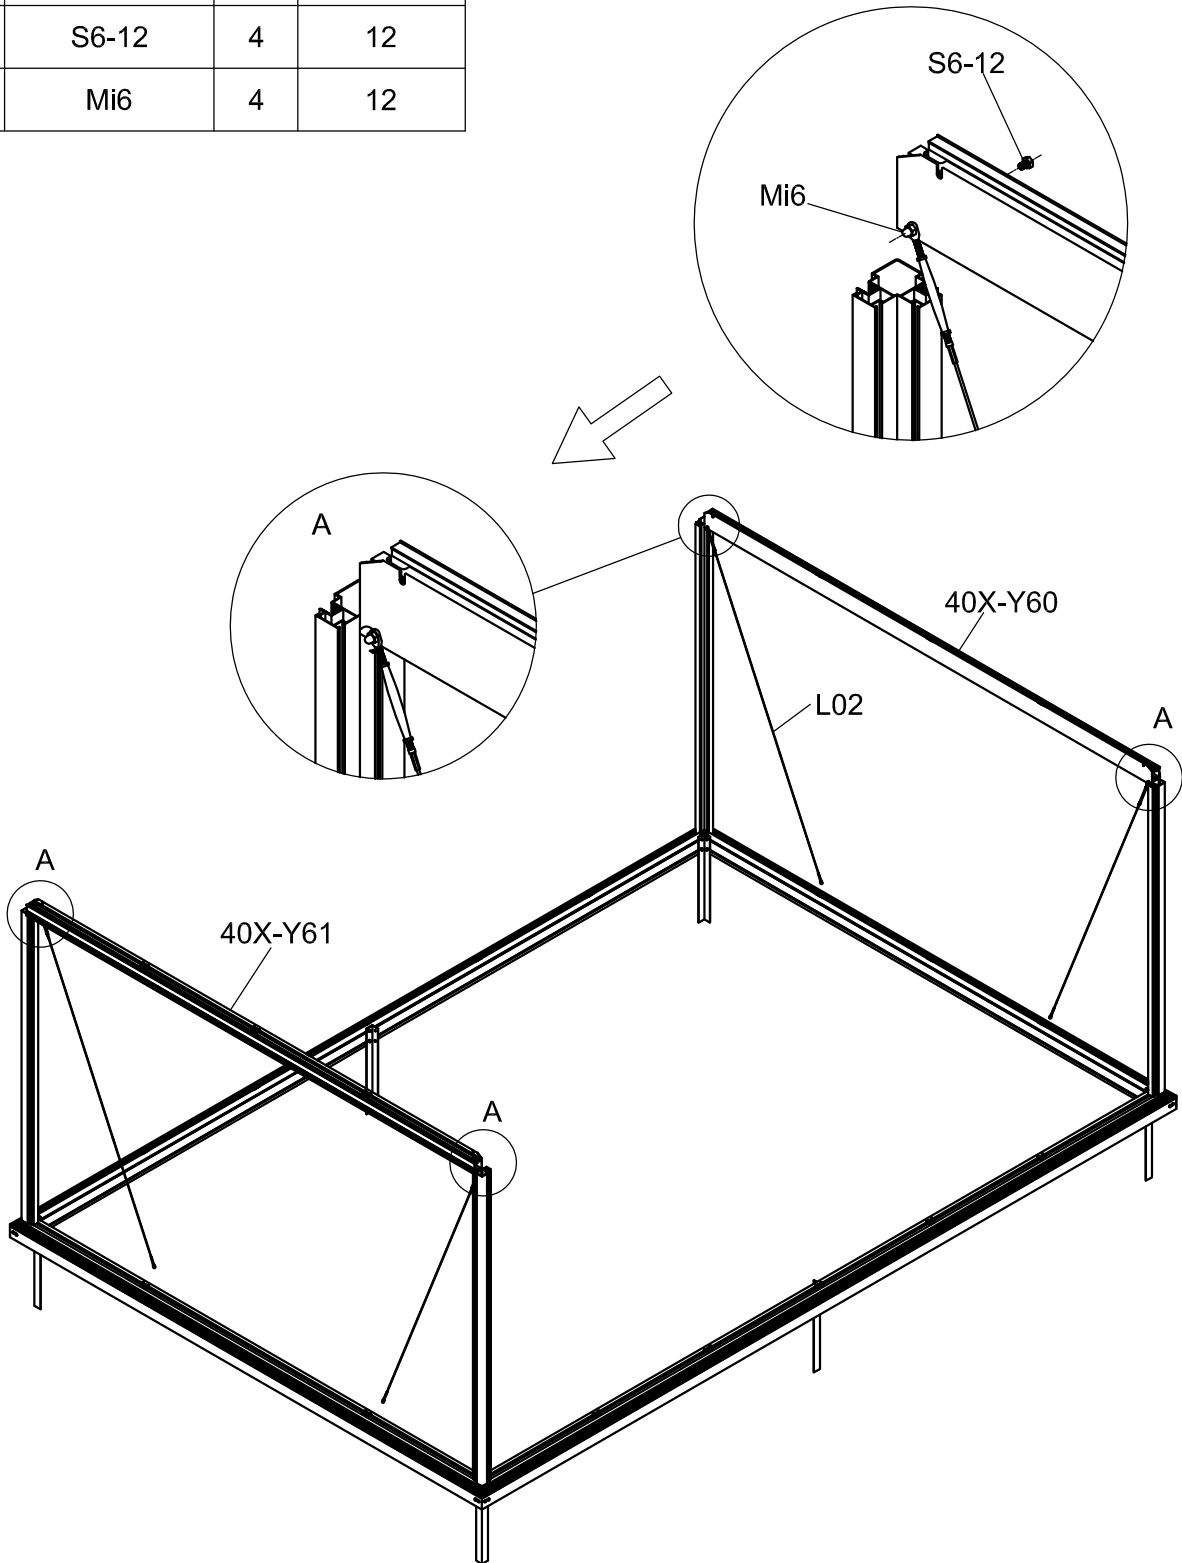

Part	NO.	QTY.	Length(MM)
	W01	4	69

Tool  
 Verktøj  
 Værktøj  
 Työkalu

Part	NO.	QTY.	Length(MM)
	7B26-014	6	500
	M6	20	Pcs

Part	NO.	QTY.	Length(MM)
	40X-Y20	4	1811
	S6-8	8	8
	Mi6	8	12

Part	NO.	QTY.	Length(MM)
	40X-Y60	1	3023
	40X-Y61	1	3023
	L02	4	1930
	S6-12	4	12
	Mi6	4	12