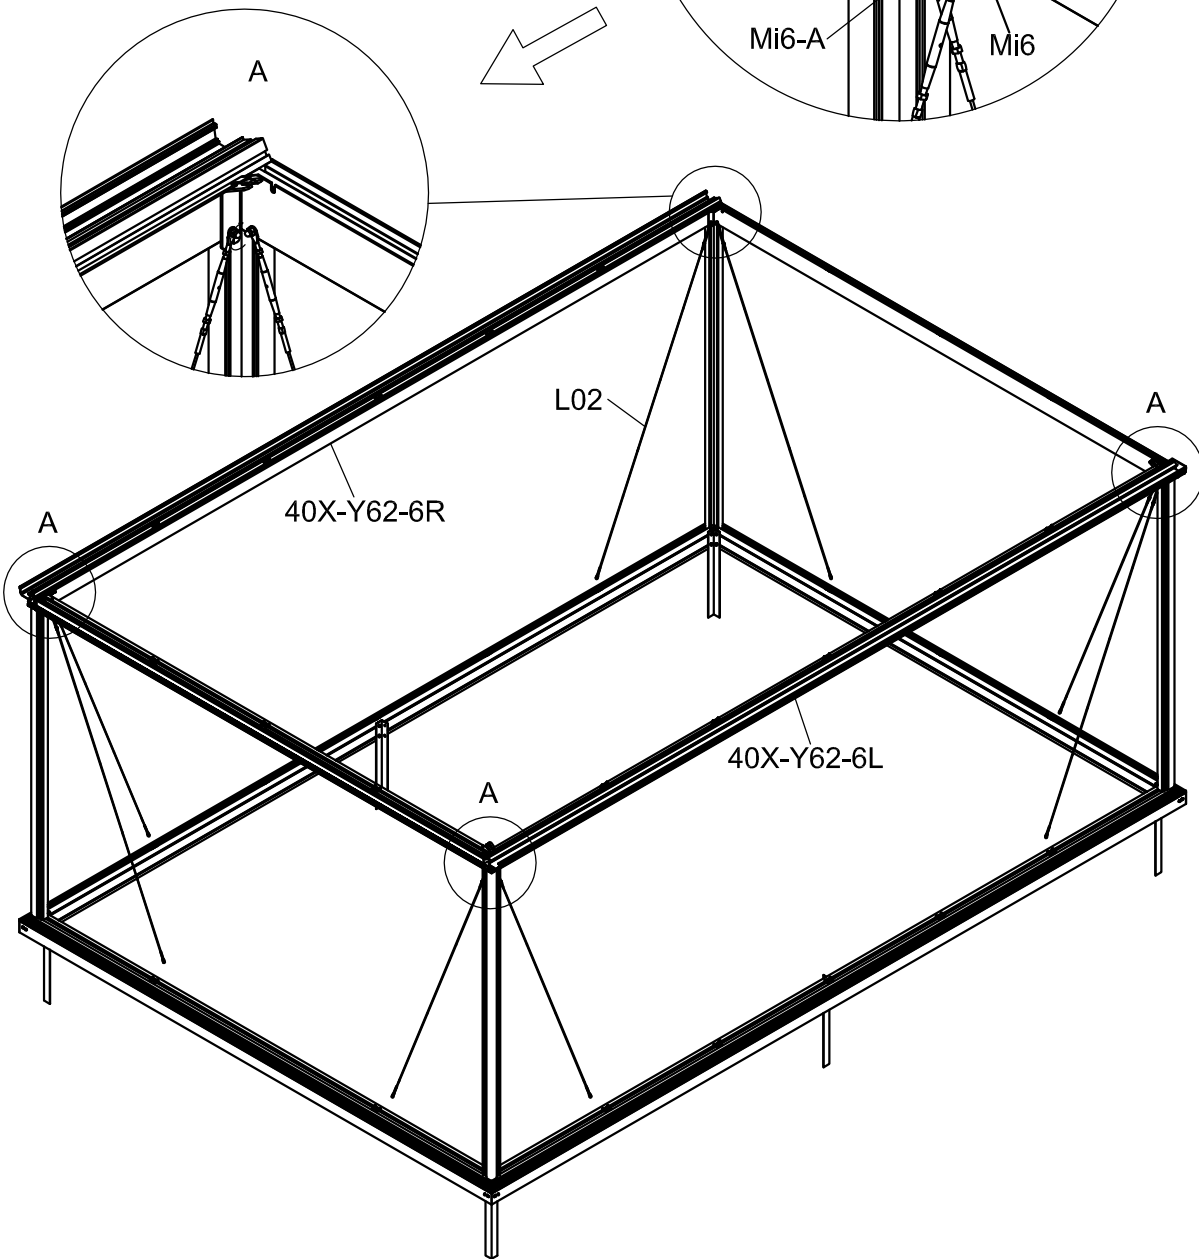

Part	NO.	QTY.	Length(MM)
	40X-Y62-6R	1	4634
	40X-Y62-6L	1	4634
	L02	4	1930
	7B26-004	4	120
	S6-16	4	16
	Mi6-A	4	Pcs
	Mi6	4	12