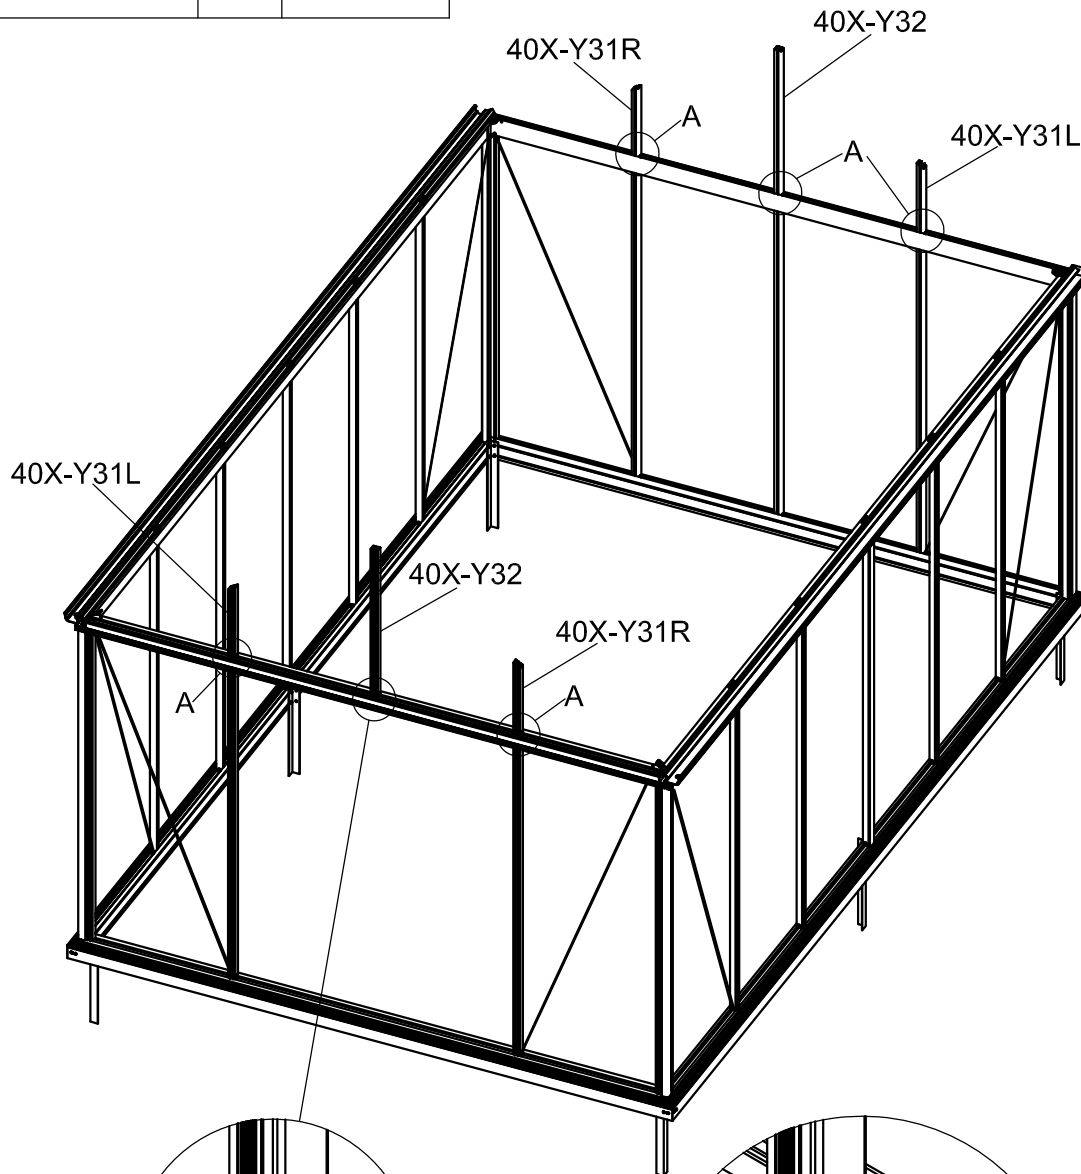

Part	NO.	QTY.	Length(MM)
	40X-Y31R	2	419
	40X-Y31L	2	419
	40X-Y32	2	860
	Si6-16	12	12
	J05	12	∅17