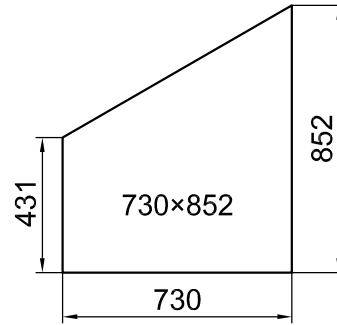

Part	NO.	QTY.	Length(MM)	Page
	730×1836	18	1836	P10~11
	700×420	4	700	P13~14
	730×852	4	852	P13~14
	730×1764	8	1764	P15
	730×887	4	887	P15
	657×1695	2	1695	P19
	782×858	4	858	P26