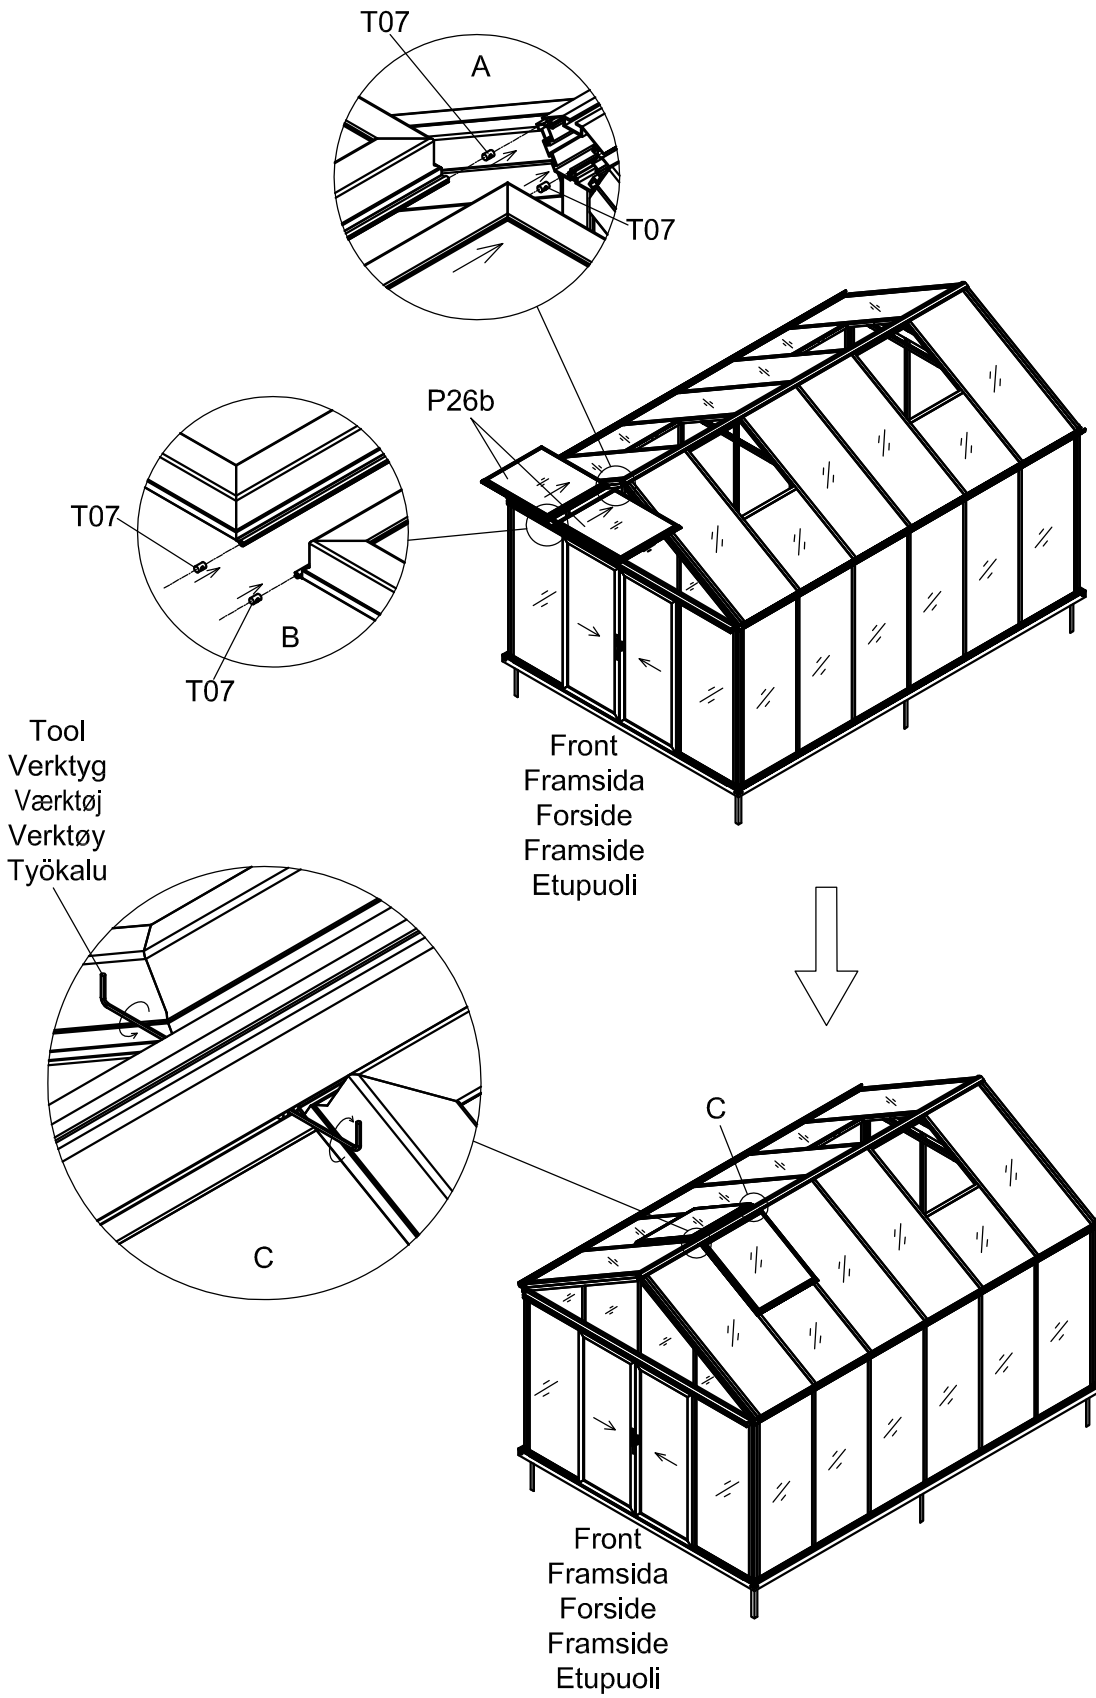

Tool  
 Verktøy  
 Værktøj  
 Verktøj  
 Työkalu

Part	NO.	QTY.	Length(MM)
	40X-Y83	8	893
	40X-Y84	8	817
	782x858	4	858

Part	NO.	QTY.	Length(MM)
	7C26-022	14.5M	

4 PCS

Part	NO.	QTY.	Length(MM)
	T07	4	10

Part	NO.	QTY.	Length(MM)
	T07	4	10