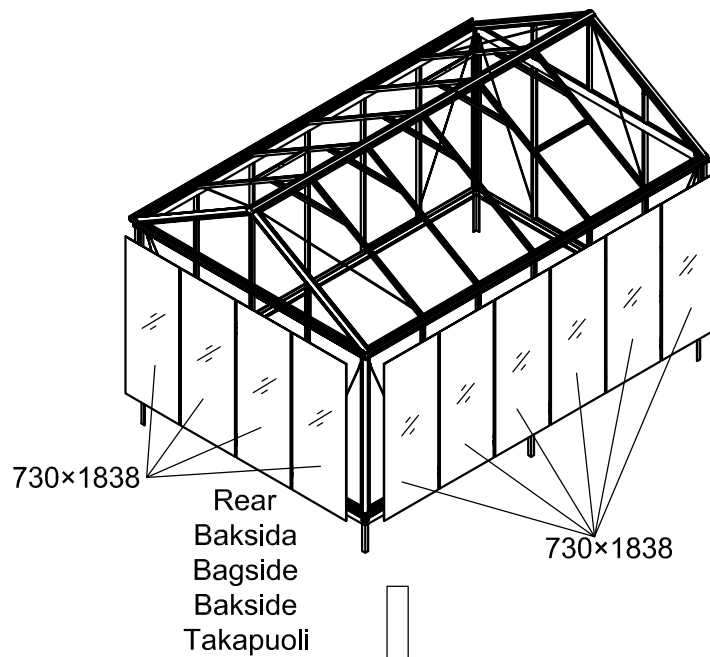

Part	NO.	QTY.	Length(MM)
∕	730×1838	8	1838

Part	NO.	QTY.	Length(MM)
	40X-Y01	10	1809
	40X-Y02	1	1809

Tool  
Verktøy  
Værktøj  
Verktøy  
Työkalu

Part	NO.	QTY.	Length(MM)
∕	730×1838	10	1838

Part	NO.	QTY.	Length(MM)
	40X-Y01	11	1809
	40X-Y02	1	1809