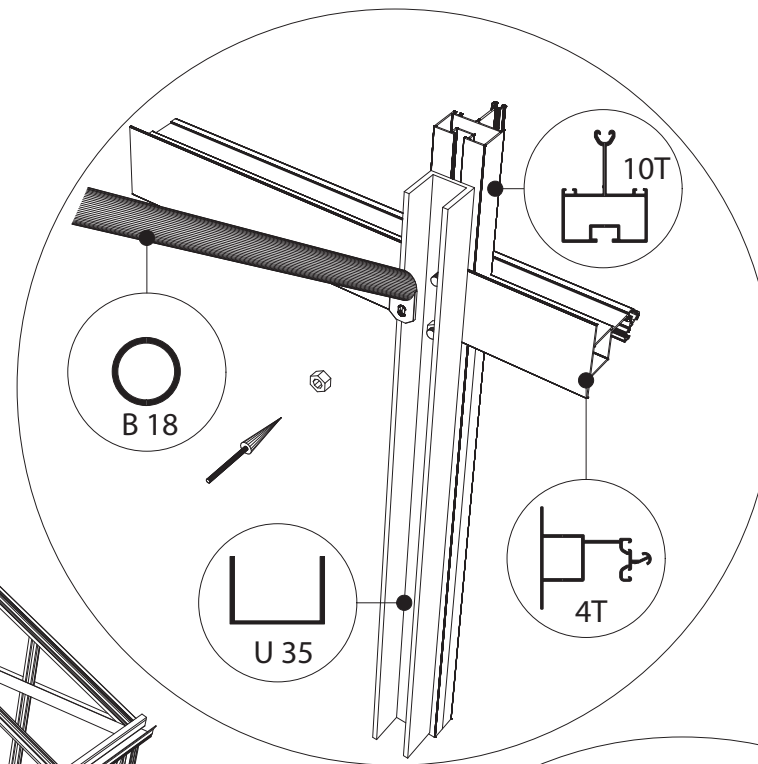

# Tropic Plusser 5,09

Ø 4,8 x 16 mm

L 25/15

Ø 4,8 x 16 mm

Ø = 6,5mm  
Ø = 4mm

Glass Dimensions Nv Euro-serre				Tropic Plusser		4,09m	GlassH: 1650			20°		
Glass Size 980mm				Sides		Size Lenght x Wide		Roof		Size Lenght x Wide		
Single door of 1,00m				1640 x 980	1640 x 955	1280 x 845		2100 x 980	1275 x 980	815 x 980	m <sup>2</sup>	m <sup>2</sup>
Tropic Plusser	4,09m	x	3,11m	12	1	1		4	2	2	21,9	12,3
Tropic Plusser	4,09m	x	4,10m	14	1	1		5	3	3	25,1	16,4
Tropic Plusser	4,09m	x	5,09m	16	1	1		7	3	3	28,4	20,6
Tropic Plusser	4,09m	x	6,08m	18	1	1		7	5	5	31,6	24,6
Tropic Plusser	4,09m	x	7,07m	20	1	1		8	6	6	34,8	28,8
Tropic Plusser	4,09m	x	8,06m	22	1	1		10	6	6	38,0	32,9
Tropic Plusser	4,09m	x	9,05m	24	1	1		11	7	7	41,2	37,0
Tropic Plusser	4,09m	x	10,04m	26	1	1		12	8	8	44,4	41,1
Tropic Plusser	4,09m	x	11,03m	28	1	1		14	8	8	47,6	45,2