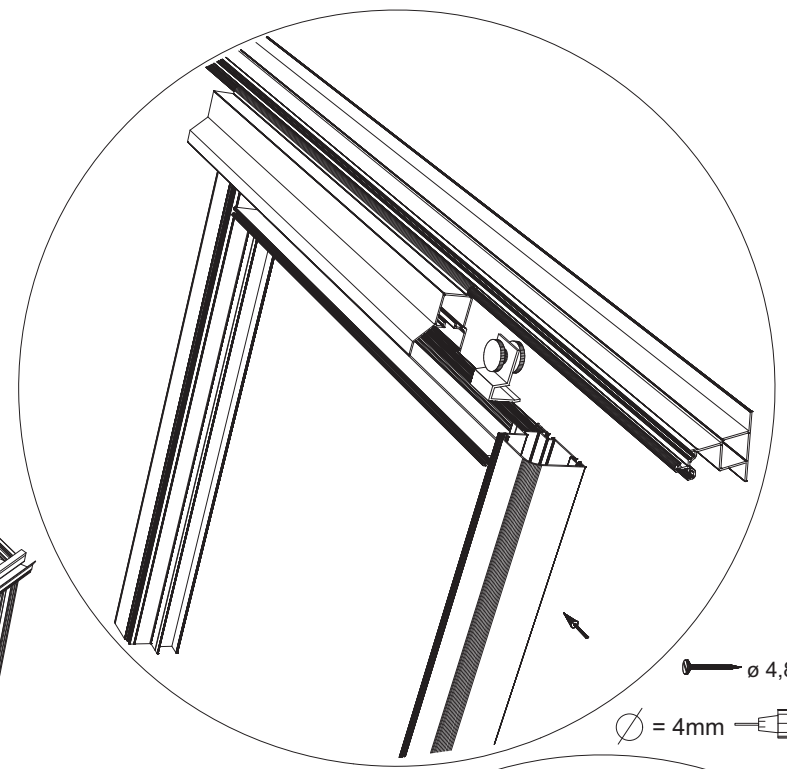

# Tropic Plusser 5,09

Ø 4,8 x 16 mm

L 25/15

Ø 4,8 x 16 mm

Ø = 6,5mm  
Ø = 4mm

Glass Dimensions Nv Euro-serre				Tropic Plusser		4,09m	GlassH: 1650			20°		
Glass Size 980mm				Sides		Size Lenght x Wide		Roof		Size Lenght x Wide		
Single door of 1,00m				1640 x 980	1640 x 955	1280 x 845		2100 x 980	1275 x 980	815 x 980	m <sup>2</sup>	m <sup>2</sup>
Tropic Plusser	4,09m	x	3,11m	12	1	1		4	2	2	21,9	12,3
Tropic Plusser	4,09m	x	4,10m	14	1	1		5	3	3	25,1	16,4
Tropic Plusser	4,09m	x	5,09m	16	1	1		7	3	3	28,4	20,6
Tropic Plusser	4,09m	x	6,08m	18	1	1		7	5	5	31,6	24,6
Tropic Plusser	4,09m	x	7,07m	20	1	1		8	6	6	34,8	28,8
Tropic Plusser	4,09m	x	8,06m	22	1	1		10	6	6	38,0	32,9
Tropic Plusser	4,09m	x	9,05m	24	1	1		11	7	7	41,2	37,0
Tropic Plusser	4,09m	x	10,04m	26	1	1		12	8	8	44,4	41,1
Tropic Plusser	4,09m	x	11,03m	28	1	1		14	8	8	47,6	45,2