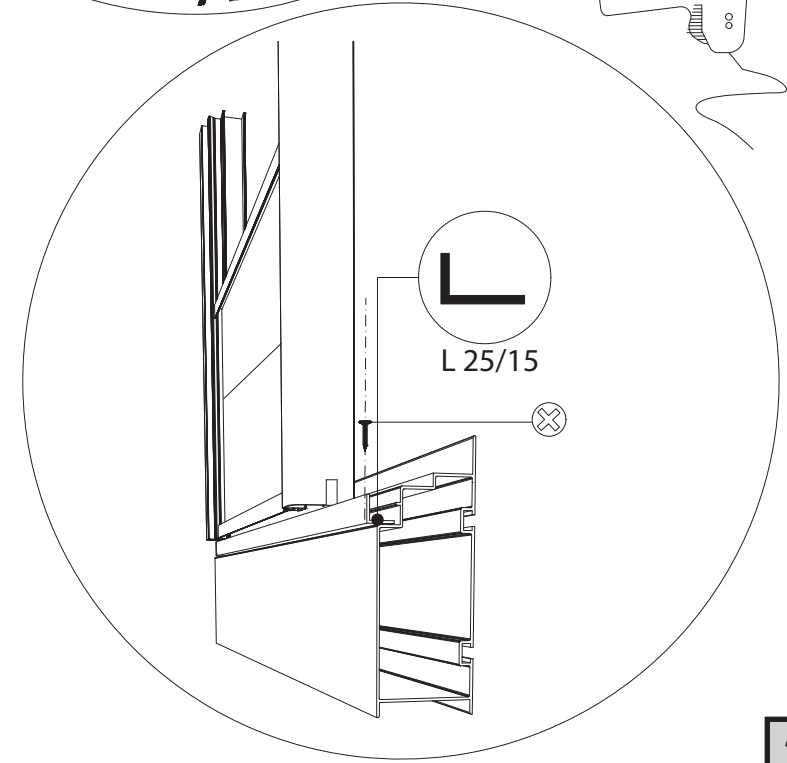

# Tropic Plusser 5,09

Ø 4,8 x 16 mm

L 25/15

Ø 4,8 x 16 mm

Ø = 6,5mm  
Ø = 4mm

Glass Dimensions Nv Euro-serre				Tropic Plusser		4,09m	GlassH: 1650			20°		
Glass Size 980mm				Sides		Size Lenght x Wide		Roof		Size Lenght x Wide		
Single door of 1,00m				1640 x 980	1640 x 955	1280 x 845		2100 x 980	1275 x 980	815 x 980	m <sup>2</sup>	m <sup>2</sup>
Tropic Plusser	4,09m	x	3,11m	12	1	1		4	2	2	21,9	12,3
Tropic Plusser	4,09m	x	4,10m	14	1	1		5	3	3	25,1	16,4
Tropic Plusser	4,09m	x	5,09m	16	1	1		7	3	3	28,4	20,6
Tropic Plusser	4,09m	x	6,08m	18	1	1		7	5	5	31,6	24,6
Tropic Plusser	4,09m	x	7,07m	20	1	1		8	6	6	34,8	28,8
Tropic Plusser	4,09m	x	8,06m	22	1	1		10	6	6	38,0	32,9
Tropic Plusser	4,09m	x	9,05m	24	1	1		11	7	7	41,2	37,0
Tropic Plusser	4,09m	x	10,04m	26	1	1		12	8	8	44,4	41,1
Tropic Plusser	4,09m	x	11,03m	28	1	1		14	8	8	47,6	45,2