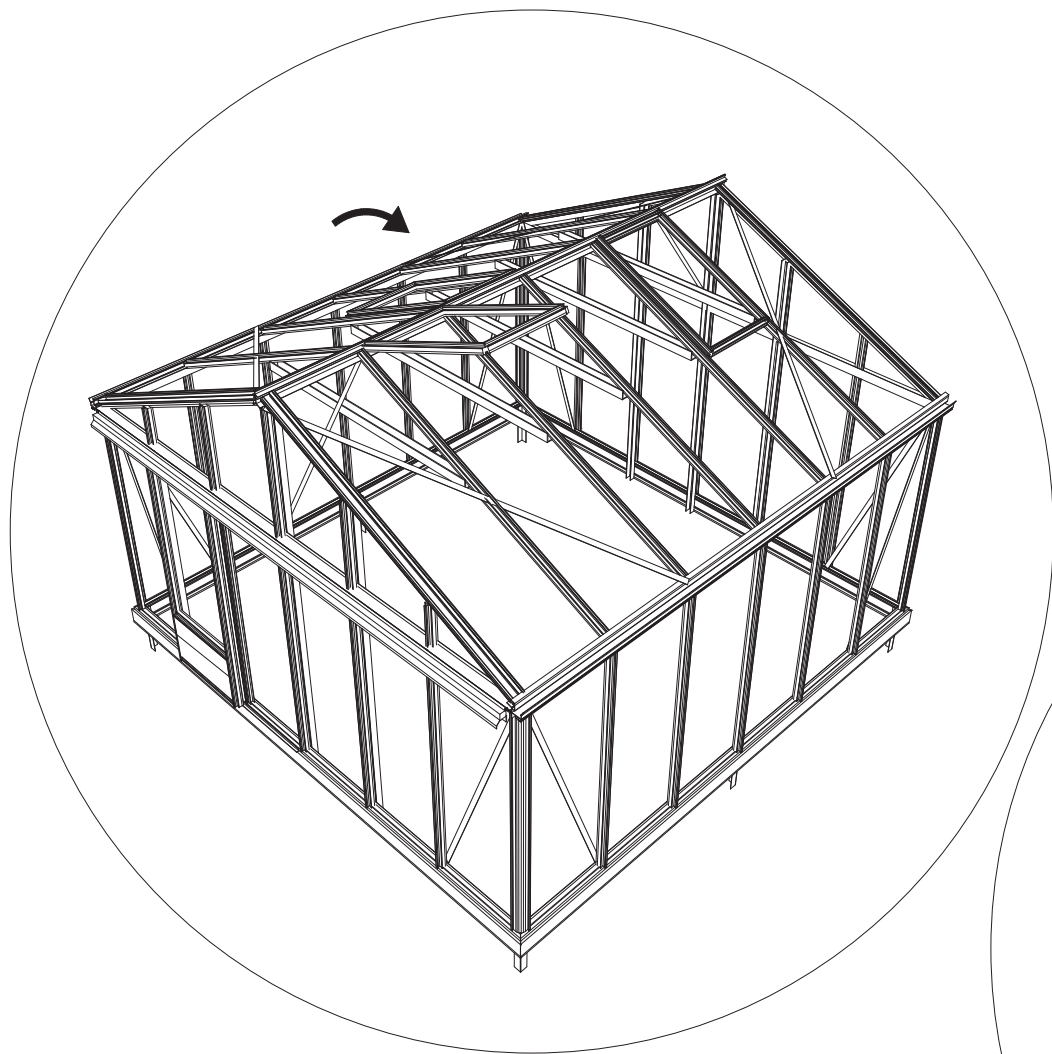

# Tropic Plusser 5,09

Ø 4,8 x 16 mm

L 25/15

Ø 4,8 x 16 mm

Ø = 6,5mm  
Ø = 4mm

Glass Dimensions Nv Euro-serre				Tropic Plusser		4,09m	GlassH: 1650			20°		
Glass Size 980mm				Sides		Size Lenght x Wide		Roof		Size Lenght x Wide		
Single door of 1,00m				1640 x 980	1640 x 955	1280 x 845		2100 x 980	1275 x 980	815 x 980	m <sup>2</sup>	m <sup>2</sup>
Tropic Plusser	4,09m	x	3,11m	12	1	1		4	2	2	21,9	12,3
Tropic Plusser	4,09m	x	4,10m	14	1	1		5	3	3	25,1	16,4
Tropic Plusser	4,09m	x	5,09m	16	1	1		7	3	3	28,4	20,6
Tropic Plusser	4,09m	x	6,08m	18	1	1		7	5	5	31,6	24,6
Tropic Plusser	4,09m	x	7,07m	20	1	1		8	6	6	34,8	28,8
Tropic Plusser	4,09m	x	8,06m	22	1	1		10	6	6	38,0	32,9
Tropic Plusser	4,09m	x	9,05m	24	1	1		11	7	7	41,2	37,0
Tropic Plusser	4,09m	x	10,04m	26	1	1		12	8	8	44,4	41,1
Tropic Plusser	4,09m	x	11,03m	28	1	1		14	8	8	47,6	45,2

Points

4,20 m<sup>2</sup>

Glass Dimensions Nv Euro-serre				Tropic Plusser		4,09m	GlassH: 1850			20°		
Glass Size 980mm				Sides		Size Lenght x Wide		Roof		Size Lenght x Wide		
Single door of 1,00m				1840 x 980	1840 x 955	1480 x 845		2100 x 980	1275 x 980	815 x 980	m <sup>2</sup>	m <sup>2</sup>
Tropic Plusser	4,09m	x	3,11m	12	1	1		4	2	2	24,6	12,3
Tropic Plusser	4,09m	x	4,10m	14	1	1		5	3	3	28,3	16,4
Tropic Plusser	4,09m	x	5,09m	16	1	1		7	3	3	31,9	20,6
Tropic Plusser	4,09m	x	6,08m	18	1	1		7	5	5	35,5	24,6
Tropic Plusser	4,09m	x	7,07m	20	1	1		8	6	6	39,1	28,8
Tropic Plusser	4,09m	x	8,06m	22	1	1		10	6	6	42,7	32,9
Tropic Plusser	4,09m	x	9,05m	24	1	1		11	7	7	46,3	37,0
Tropic Plusser	4,09m	x	10,04m	26	1	1		12	8	8	49,9	41,1
Tropic Plusser	4,09m	x	11,03m	28	1	1		14	8	8	53,5	45,2