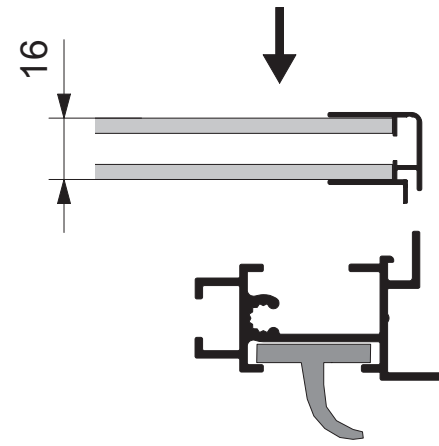

# Tropic Plusser 5,09

Ø 4,8 x 16 mm

L 25/15

Ø 4,8 x 16 mm

Ø = 6,5mm  
Ø = 4mm

Glass Dimensions Nv Euro-serre				Tropic Plusser		4,09m	GlassH: 1650			20°		
Glass Size 980mm				Sides		Size Lenght x Wide		Roof		Size Lenght x Wide		
Single door of 1,00m				1640 x 980	1640 x 955	1280 x 845		2100 x 980	1275 x 980	815 x 980	m <sup>2</sup>	m <sup>2</sup>
Tropic Plusser	4,09m	x	3,11m	12	1	1		4	2	2	21,9	12,3
Tropic Plusser	4,09m	x	4,10m	14	1	1		5	3	3	25,1	16,4
Tropic Plusser	4,09m	x	5,09m	16	1	1		7	3	3	28,4	20,6
Tropic Plusser	4,09m	x	6,08m	18	1	1		7	5	5	31,6	24,6
Tropic Plusser	4,09m	x	7,07m	20	1	1		8	6	6	34,8	28,8
Tropic Plusser	4,09m	x	8,06m	22	1	1		10	6	6	38,0	32,9
Tropic Plusser	4,09m	x	9,05m	24	1	1		11	7	7	41,2	37,0
Tropic Plusser	4,09m	x	10,04m	26	1	1		12	8	8	44,4	41,1
Tropic Plusser	4,09m	x	11,03m	28	1	1		14	8	8	47,6	45,2

Points

4,20 m<sup>2</sup>

Glass Dimensions Nv Euro-serre				Tropic Plusser		4,09m	GlassH: 1850			20°		
Glass Size 980mm				Sides		Size Lenght x Wide		Roof		Size Lenght x Wide		
Single door of 1,00m				1840 x 980	1840 x 955	1480 x 845		2100 x 980	1275 x 980	815 x 980	m <sup>2</sup>	m <sup>2</sup>
Tropic Plusser	4,09m	x	3,11m	12	1	1		4	2	2	24,6	12,3
Tropic Plusser	4,09m	x	4,10m	14	1	1		5	3	3	28,3	16,4
Tropic Plusser	4,09m	x	5,09m	16	1	1		7	3	3	31,9	20,6
Tropic Plusser	4,09m	x	6,08m	18	1	1		7	5	5	35,5	24,6
Tropic Plusser	4,09m	x	7,07m	20	1	1		8	6	6	39,1	28,8
Tropic Plusser	4,09m	x	8,06m	22	1	1		10	6	6	42,7	32,9
Tropic Plusser	4,09m	x	9,05m	24	1	1		11	7	7	46,3	37,0
Tropic Plusser	4,09m	x	10,04m	26	1	1		12	8	8	49,9	41,1
Tropic Plusser	4,09m	x	11,03m	28	1	1		14	8	8	53,5	45,2