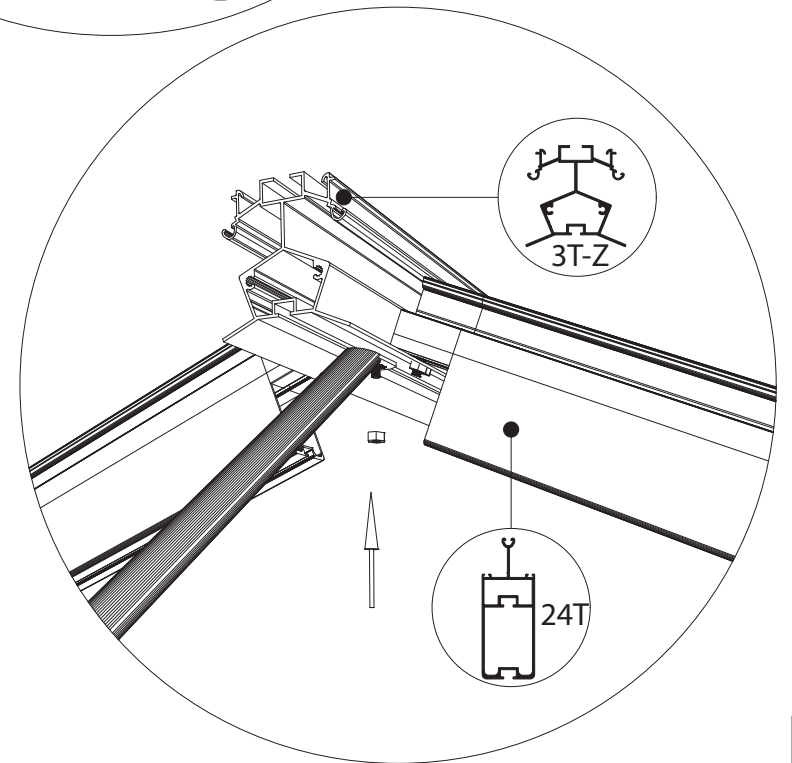

Tropic Plusser 5,09