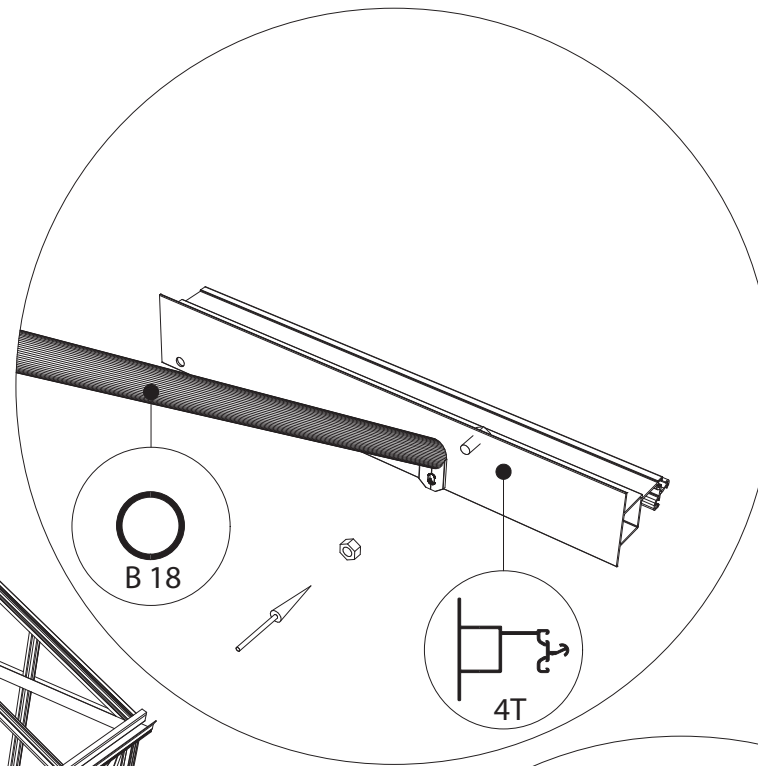

Tropic Plusser 5,09