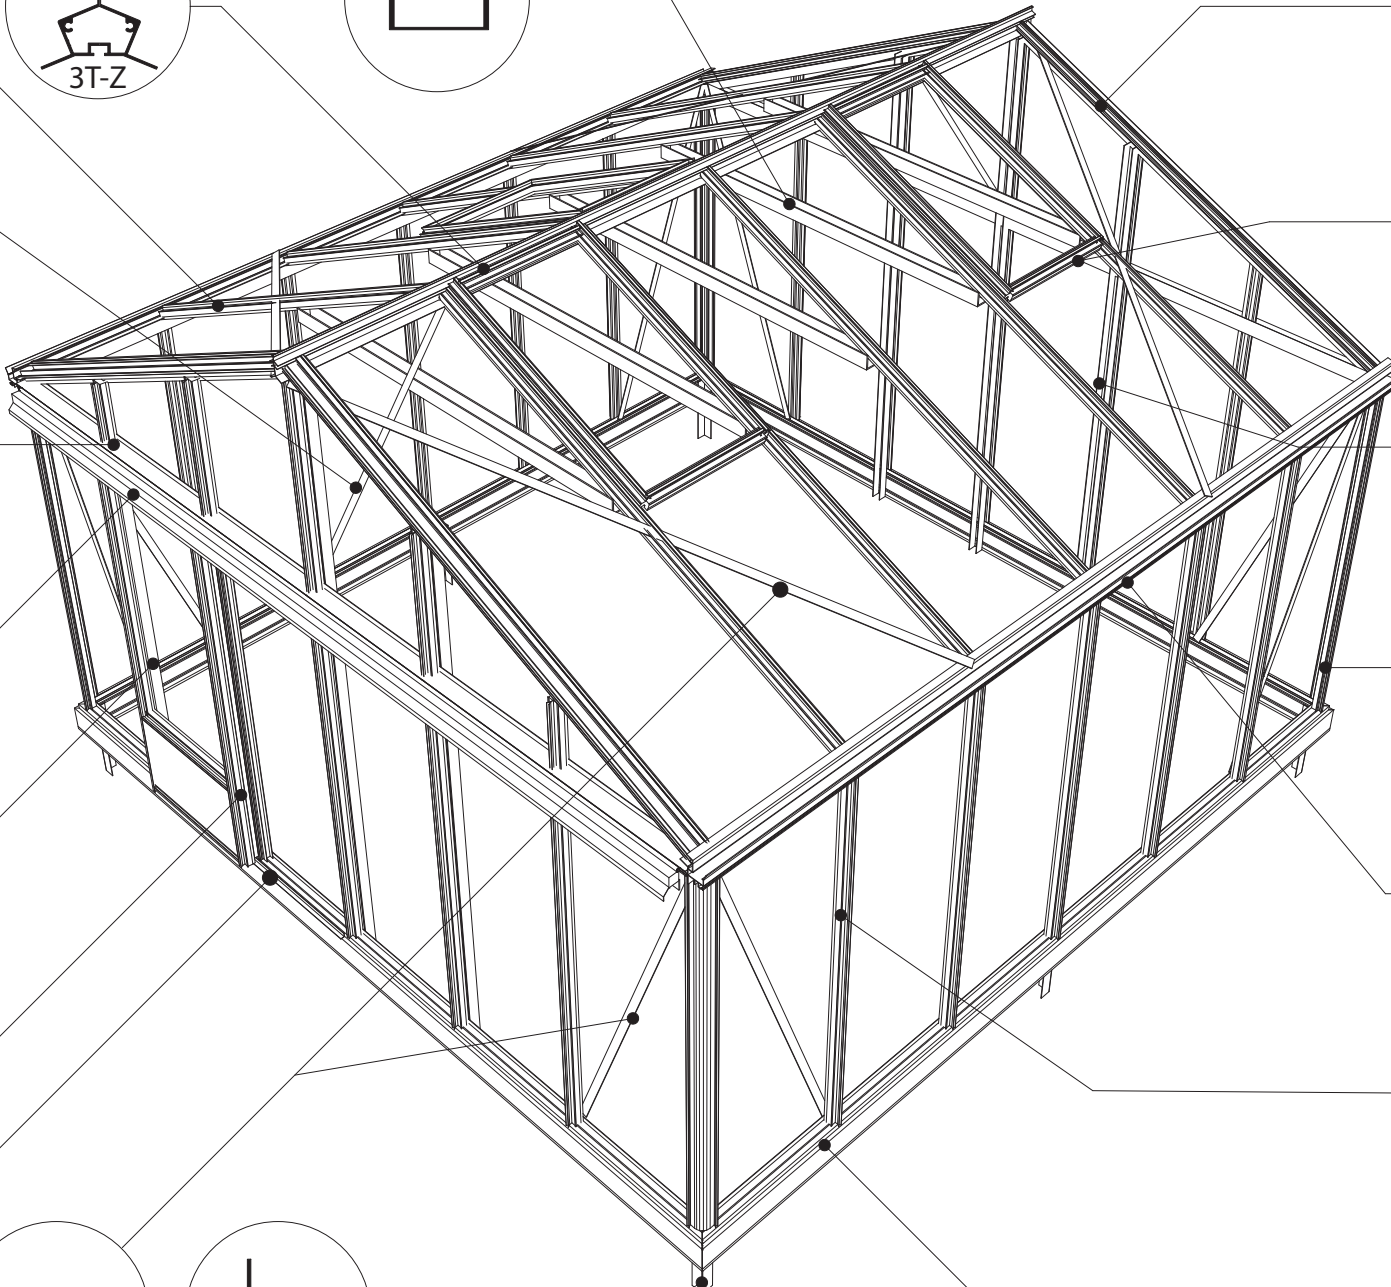

Profile List

	NR	Profile NR		NR	Profile NR		NR	Profile NR		NR	Profile NR
	3T-Z	12844		24T	28517		1	17538			
	2T-Z	32120		5T	28507		8	7633			
	7T	28506		6T	12961			28510			
	4T	28503		17	L 40			L 25/10			
	10T	28504		1A	17552		U 20/40	U 20/40