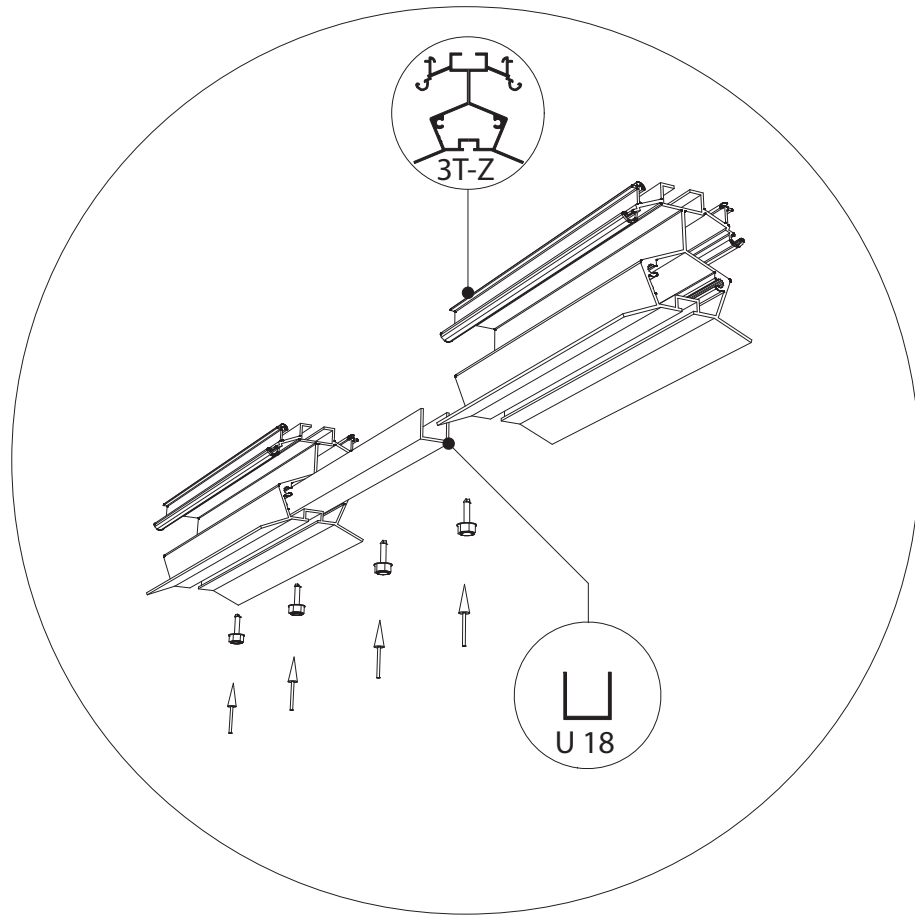

Tropic Plusser $\geq 6,07$ M