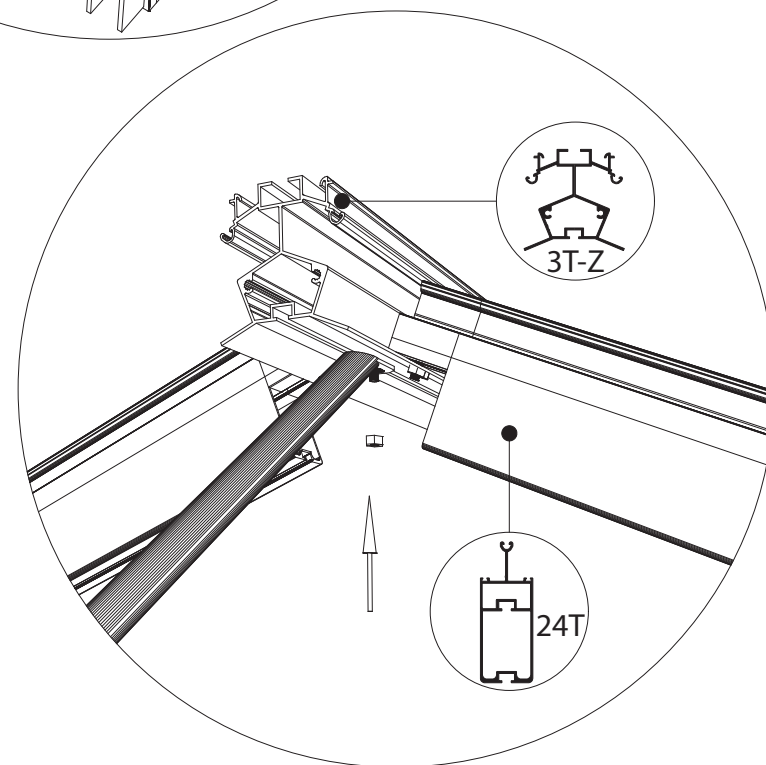

# Tropic Plusser 5,09

Ø 4,8 x 16 mm

L 25/15

Ø 4,8 x 16 mm

Ø = 6,5mm  
Ø = 4mm

Glass Dimensions Nv Euro-serre				Tropic Plusser		4,09m	GlassH: 1650			20°		
Glass Size 980mm				Sides		Size Lenght x Wide		Roof		Size Lenght x Wide		
Single door of 1,00m				1640 x 980	1640 x 955	1280 x 845		2100 x 980	1275 x 980	815 x 980	m <sup>2</sup>	m <sup>2</sup>
Tropic Plusser	4,09m	x	3,11m	12	1	1		4	2	2	21,9	12,3
Tropic Plusser	4,09m	x	4,10m	14	1	1		5	3	3	25,1	16,4
Tropic Plusser	4,09m	x	5,09m	16	1	1		7	3	3	28,4	20,6
Tropic Plusser	4,09m	x	6,08m	18	1	1		7	5	5	31,6	24,6
Tropic Plusser	4,09m	x	7,07m	20	1	1		8	6	6	34,8	28,8
Tropic Plusser	4,09m	x	8,06m	22	1	1		10	6	6	38,0	32,9
Tropic Plusser	4,09m	x	9,05m	24	1	1		11	7	7	41,2	37,0
Tropic Plusser	4,09m	x	10,04m	26	1	1		12	8	8	44,4	41,1
Tropic Plusser	4,09m	x	11,03m	28	1	1		14	8	8	47,6	45,2