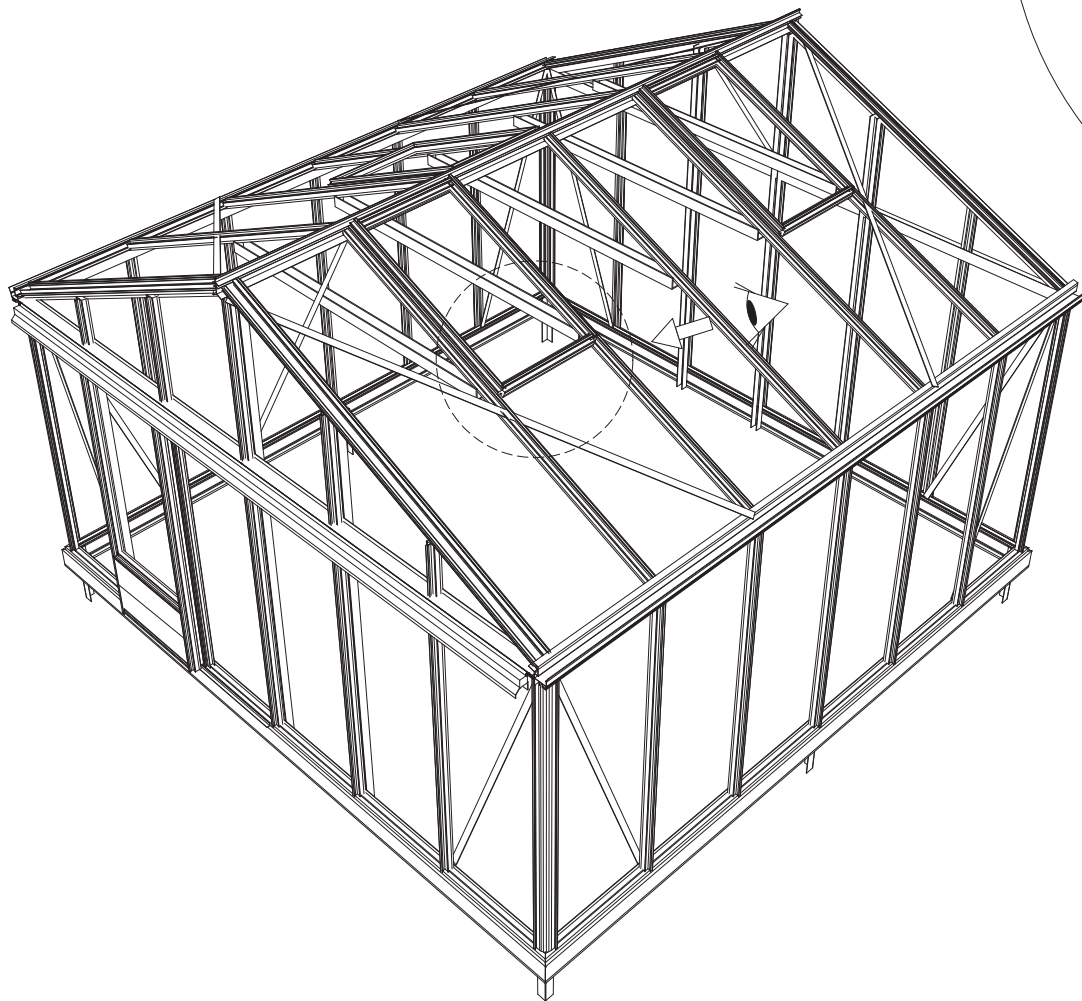

# Tropic Plusser 5,09

Ø 4,8 x 16 mm

L 25/15

Ø 4,8 x 16 mm

Ø = 6,5mm  
Ø = 4mm

Glass Dimensions Nv Euro-serre				Tropic Plusser		4,09m	GlassH: 1650			20°		
Glass Size 980mm				Sides		Size Lenght x Wide		Roof		Size Lenght x Wide		
Single door of 1,00m				1640 x 980	1640 x 955	1280 x 845		2100 x 980	1275 x 980	815 x 980	m <sup>2</sup>	m <sup>2</sup>
Tropic Plusser	4,09m	x	3,11m	12	1	1		4	2	2	21,9	12,3
Tropic Plusser	4,09m	x	4,10m	14	1	1		5	3	3	25,1	16,4
Tropic Plusser	4,09m	x	5,09m	16	1	1		7	3	3	28,4	20,6
Tropic Plusser	4,09m	x	6,08m	18	1	1		7	5	5	31,6	24,6
Tropic Plusser	4,09m	x	7,07m	20	1	1		8	6	6	34,8	28,8
Tropic Plusser	4,09m	x	8,06m	22	1	1		10	6	6	38,0	32,9
Tropic Plusser	4,09m	x	9,05m	24	1	1		11	7	7	41,2	37,0
Tropic Plusser	4,09m	x	10,04m	26	1	1		12	8	8	44,4	41,1
Tropic Plusser	4,09m	x	11,03m	28	1	1		14	8	8	47,6	45,2