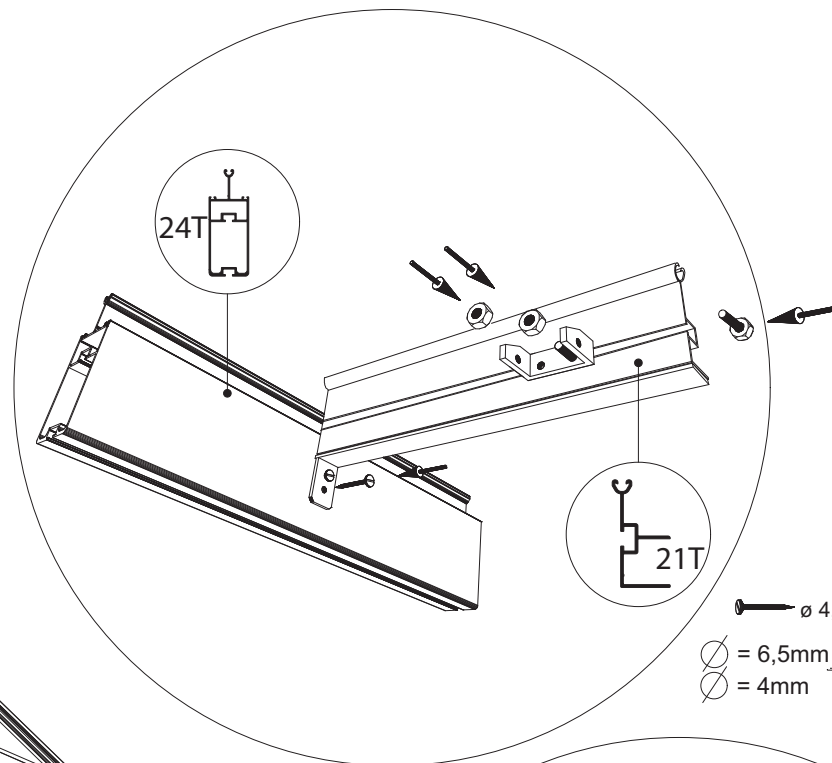

# Tropic Plusser 5,09

Ø 4,8 x 16 mm

L 25/15

Ø 4,8 x 16 mm

Ø = 6,5mm  
Ø = 4mm

Glass Dimensions Nv Euro-serre				Tropic Plusser		4,09m	GlassH: 1650			20°		
Glass Size 980mm				Sides		Size Lenght x Wide		Roof		Size Lenght x Wide		
Single door of 1,00m				1640 x 980	1640 x 955	1280 x 845		2100 x 980	1275 x 980	815 x 980	m <sup>2</sup>	m <sup>2</sup>
Tropic Plusser	4,09m	x	3,11m	12	1	1		4	2	2	21,9	12,3
Tropic Plusser	4,09m	x	4,10m	14	1	1		5	3	3	25,1	16,4
Tropic Plusser	4,09m	x	5,09m	16	1	1		7	3	3	28,4	20,6
Tropic Plusser	4,09m	x	6,08m	18	1	1		7	5	5	31,6	24,6
Tropic Plusser	4,09m	x	7,07m	20	1	1		8	6	6	34,8	28,8
Tropic Plusser	4,09m	x	8,06m	22	1	1		10	6	6	38,0	32,9
Tropic Plusser	4,09m	x	9,05m	24	1	1		11	7	7	41,2	37,0
Tropic Plusser	4,09m	x	10,04m	26	1	1		12	8	8	44,4	41,1
Tropic Plusser	4,09m	x	11,03m	28	1	1		14	8	8	47,6	45,2