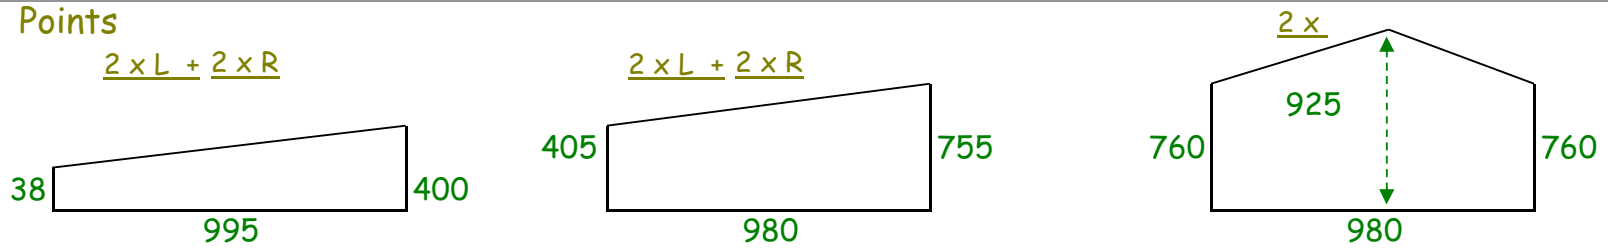

Glass Dimensions Nv Euro-serre				Tropic Plusser		5,09m	GlassH: 1650		20°	
Glass Size 980mm		Sides		Size Lenght x Wide		Roof	Size Lenght x Wide		m²	m²
Single door of 1,00m		1640 x 980	1640 x 955	1280 x 845		2645 x 980	1810 x 980	815 x 980		
Tropic Plusser	5,09m	x 3,11m	14	1	1	4	2	2	25,1	15,5
Tropic Plusser	5,09m	x 4,10m	16	1	1	5	3	3	28,4	20,7
Tropic Plusser	5,09m	x 5,09m	18	1	1	6	4	4	31,6	25,8
Tropic Plusser	5,09m	x 6,08m	20	1	1	7	5	5	34,8	31,0
Tropic Plusser	5,09m	x 7,07m	22	1	1	8	6	6	38,0	36,2
Tropic Plusser	5,09m	x 8,06m	24	1	1	10	6	6	41,2	41,4
Tropic Plusser	5,09m	x 9,05m	26	1	1	11	7	7	44,4	46,5
Tropic Plusser	5,09m	x 10,04m	28	1	1	12	8	8	47,6	51,7
Tropic Plusser	5,09m	x 11,03m	30	1	1	14	8	8	50,9	56,9
Points									7,38 m²