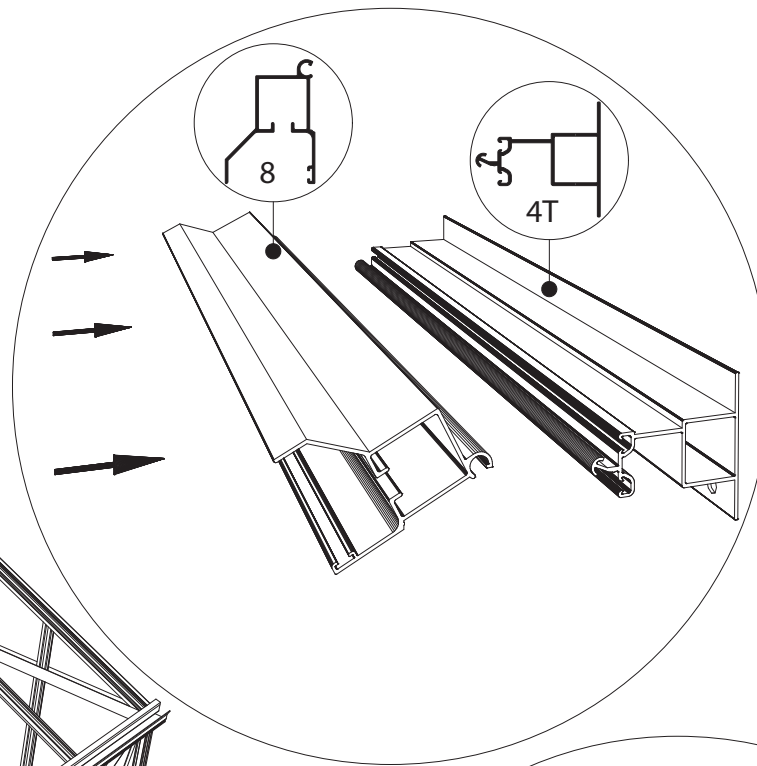

# Tropic Plusser 5,09

Ø 4,8 x 16 mm

L 25/15

Ø 4,8 x 16 mm

Ø = 6,5mm  
Ø = 4mm

Glass Dimensions Nv Euro-serre				Tropic Plusser		4,09m	GlassH: 1650			20°		
Glass Size 980mm				Sides		Size Lenght x Wide		Roof		Size Lenght x Wide		
Single door of 1,00m				1640 x 980	1640 x 955	1280 x 845		2100 x 980	1275 x 980	815 x 980	m <sup>2</sup>	m <sup>2</sup>
Tropic Plusser	4,09m	x	3,11m	12	1	1		4	2	2	21,9	12,3
Tropic Plusser	4,09m	x	4,10m	14	1	1		5	3	3	25,1	16,4
Tropic Plusser	4,09m	x	5,09m	16	1	1		7	3	3	28,4	20,6
Tropic Plusser	4,09m	x	6,08m	18	1	1		7	5	5	31,6	24,6
Tropic Plusser	4,09m	x	7,07m	20	1	1		8	6	6	34,8	28,8
Tropic Plusser	4,09m	x	8,06m	22	1	1		10	6	6	38,0	32,9
Tropic Plusser	4,09m	x	9,05m	24	1	1		11	7	7	41,2	37,0
Tropic Plusser	4,09m	x	10,04m	26	1	1		12	8	8	44,4	41,1
Tropic Plusser	4,09m	x	11,03m	28	1	1		14	8	8	47,6	45,2