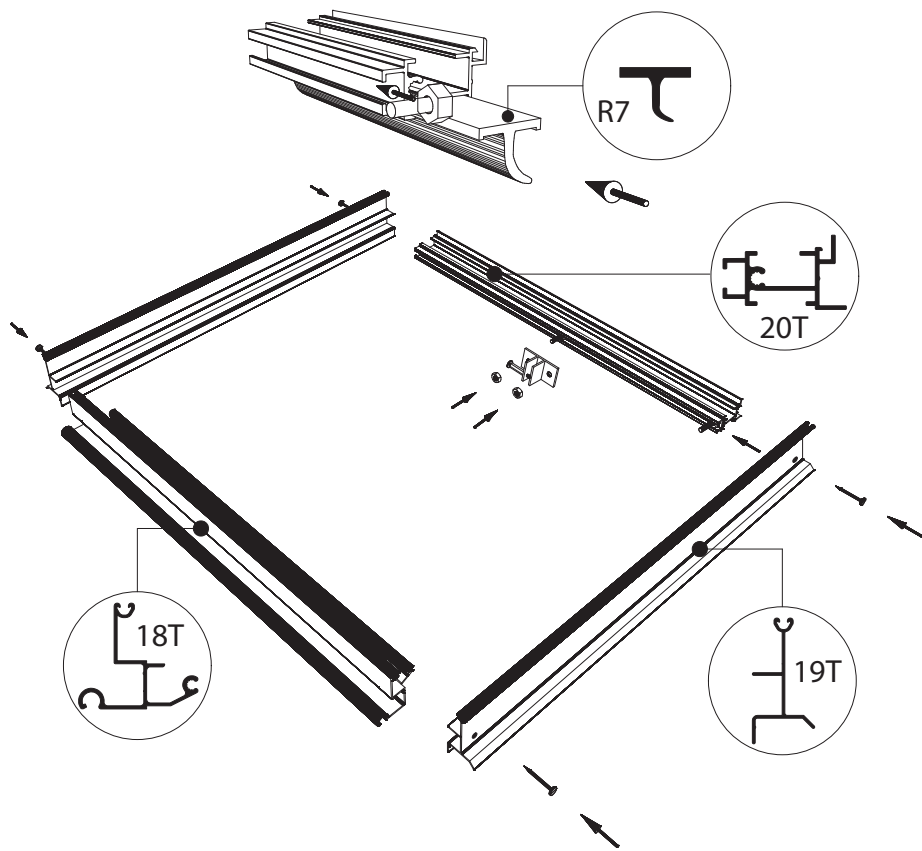

# Tropic Plusser 5,09

Ø 4,8 x 16 mm

L 25/15

Ø 4,8 x 16 mm

Ø = 6,5mm  
Ø = 4mm

Glass Dimensions Nv Euro-serre				Tropic Plusser		4,09m	GlassH: 1650			20°		
Glass Size 980mm				Sides		Size Lenght x Wide		Roof		Size Lenght x Wide		
Single door of 1,00m				1640 x 980	1640 x 955	1280 x 845		2100 x 980	1275 x 980	815 x 980	m <sup>2</sup>	m <sup>2</sup>
Tropic Plusser	4,09m	x	3,11m	12	1	1		4	2	2	21,9	12,3
Tropic Plusser	4,09m	x	4,10m	14	1	1		5	3	3	25,1	16,4
Tropic Plusser	4,09m	x	5,09m	16	1	1		7	3	3	28,4	20,6
Tropic Plusser	4,09m	x	6,08m	18	1	1		7	5	5	31,6	24,6
Tropic Plusser	4,09m	x	7,07m	20	1	1		8	6	6	34,8	28,8
Tropic Plusser	4,09m	x	8,06m	22	1	1		10	6	6	38,0	32,9
Tropic Plusser	4,09m	x	9,05m	24	1	1		11	7	7	41,2	37,0
Tropic Plusser	4,09m	x	10,04m	26	1	1		12	8	8	44,4	41,1
Tropic Plusser	4,09m	x	11,03m	28	1	1		14	8	8	47,6	45,2