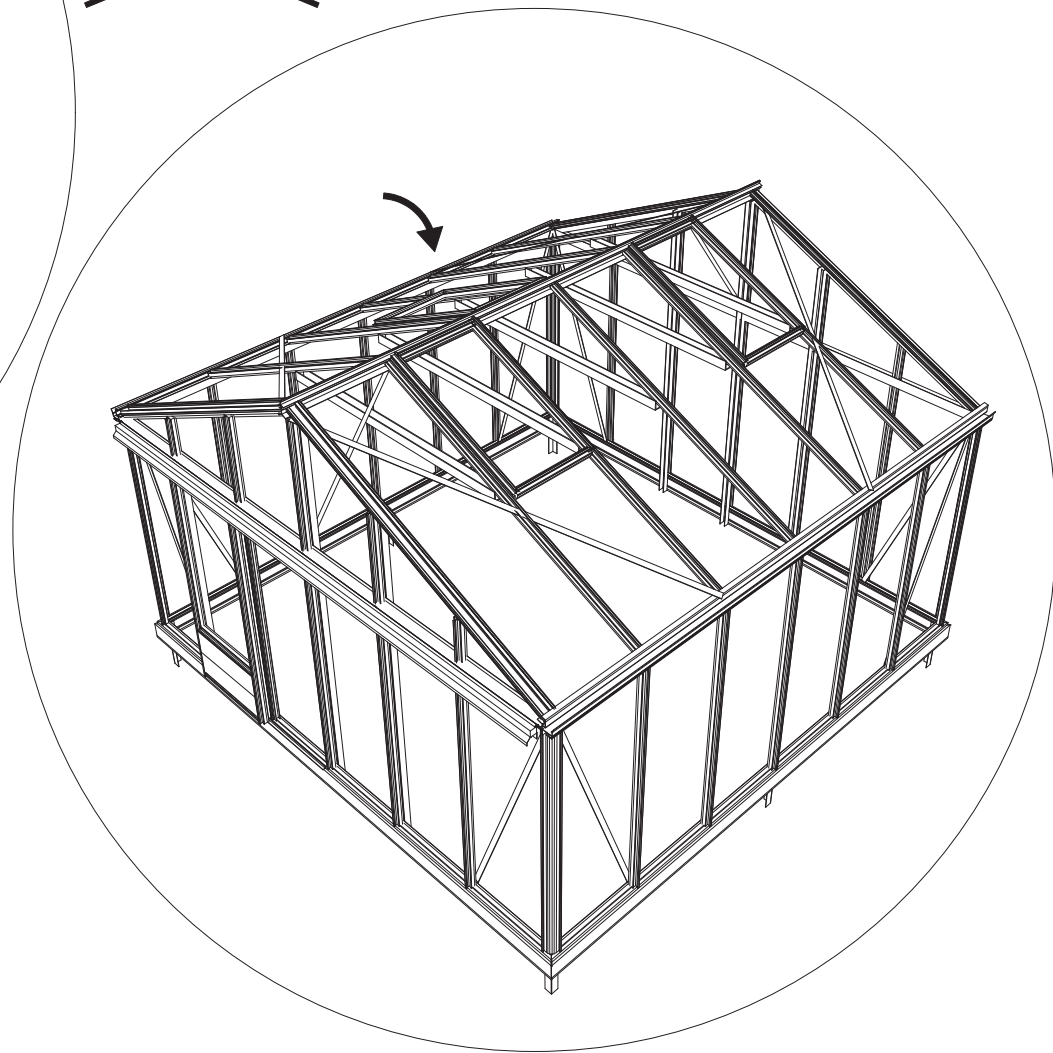

# Tropic Plusser 5,09

Ø 4,8 x 16 mm

L 25/15

Ø 4,8 x 16 mm

Ø = 6,5mm  
Ø = 4mm

Glass Dimensions Nv Euro-serre				Tropic Plusser		4,09m	GlassH: 1650			20°		
Glass Size 980mm				Sides		Size Lenght x Wide		Roof		Size Lenght x Wide		
Single door of 1,00m				1640 x 980	1640 x 955	1280 x 845		2100 x 980	1275 x 980	815 x 980	m <sup>2</sup>	m <sup>2</sup>
Tropic Plusser	4,09m	x	3,11m	12	1	1		4	2	2	21,9	12,3
Tropic Plusser	4,09m	x	4,10m	14	1	1		5	3	3	25,1	16,4
Tropic Plusser	4,09m	x	5,09m	16	1	1		7	3	3	28,4	20,6
Tropic Plusser	4,09m	x	6,08m	18	1	1		7	5	5	31,6	24,6
Tropic Plusser	4,09m	x	7,07m	20	1	1		8	6	6	34,8	28,8
Tropic Plusser	4,09m	x	8,06m	22	1	1		10	6	6	38,0	32,9
Tropic Plusser	4,09m	x	9,05m	24	1	1		11	7	7	41,2	37,0
Tropic Plusser	4,09m	x	10,04m	26	1	1		12	8	8	44,4	41,1
Tropic Plusser	4,09m	x	11,03m	28	1	1		14	8	8	47,6	45,2

Points

4,20 m<sup>2</sup>

Glass Dimensions Nv Euro-serre				Tropic Plusser		4,09m	GlassH: 1850			20°		
Glass Size 980mm				Sides		Size Lenght x Wide		Roof		Size Lenght x Wide		
Single door of 1,00m				1840 x 980	1840 x 955	1480 x 845		2100 x 980	1275 x 980	815 x 980	m <sup>2</sup>	m <sup>2</sup>
Tropic Plusser	4,09m	x	3,11m	12	1	1		4	2	2	24,6	12,3
Tropic Plusser	4,09m	x	4,10m	14	1	1		5	3	3	28,3	16,4
Tropic Plusser	4,09m	x	5,09m	16	1	1		7	3	3	31,9	20,6
Tropic Plusser	4,09m	x	6,08m	18	1	1		7	5	5	35,5	24,6
Tropic Plusser	4,09m	x	7,07m	20	1	1		8	6	6	39,1	28,8
Tropic Plusser	4,09m	x	8,06m	22	1	1		10	6	6	42,7	32,9
Tropic Plusser	4,09m	x	9,05m	24	1	1		11	7	7	46,3	37,0
Tropic Plusser	4,09m	x	10,04m	26	1	1		12	8	8	49,9	41,1
Tropic Plusser	4,09m	x	11,03m	28	1	1		14	8	8	53,5	45,2