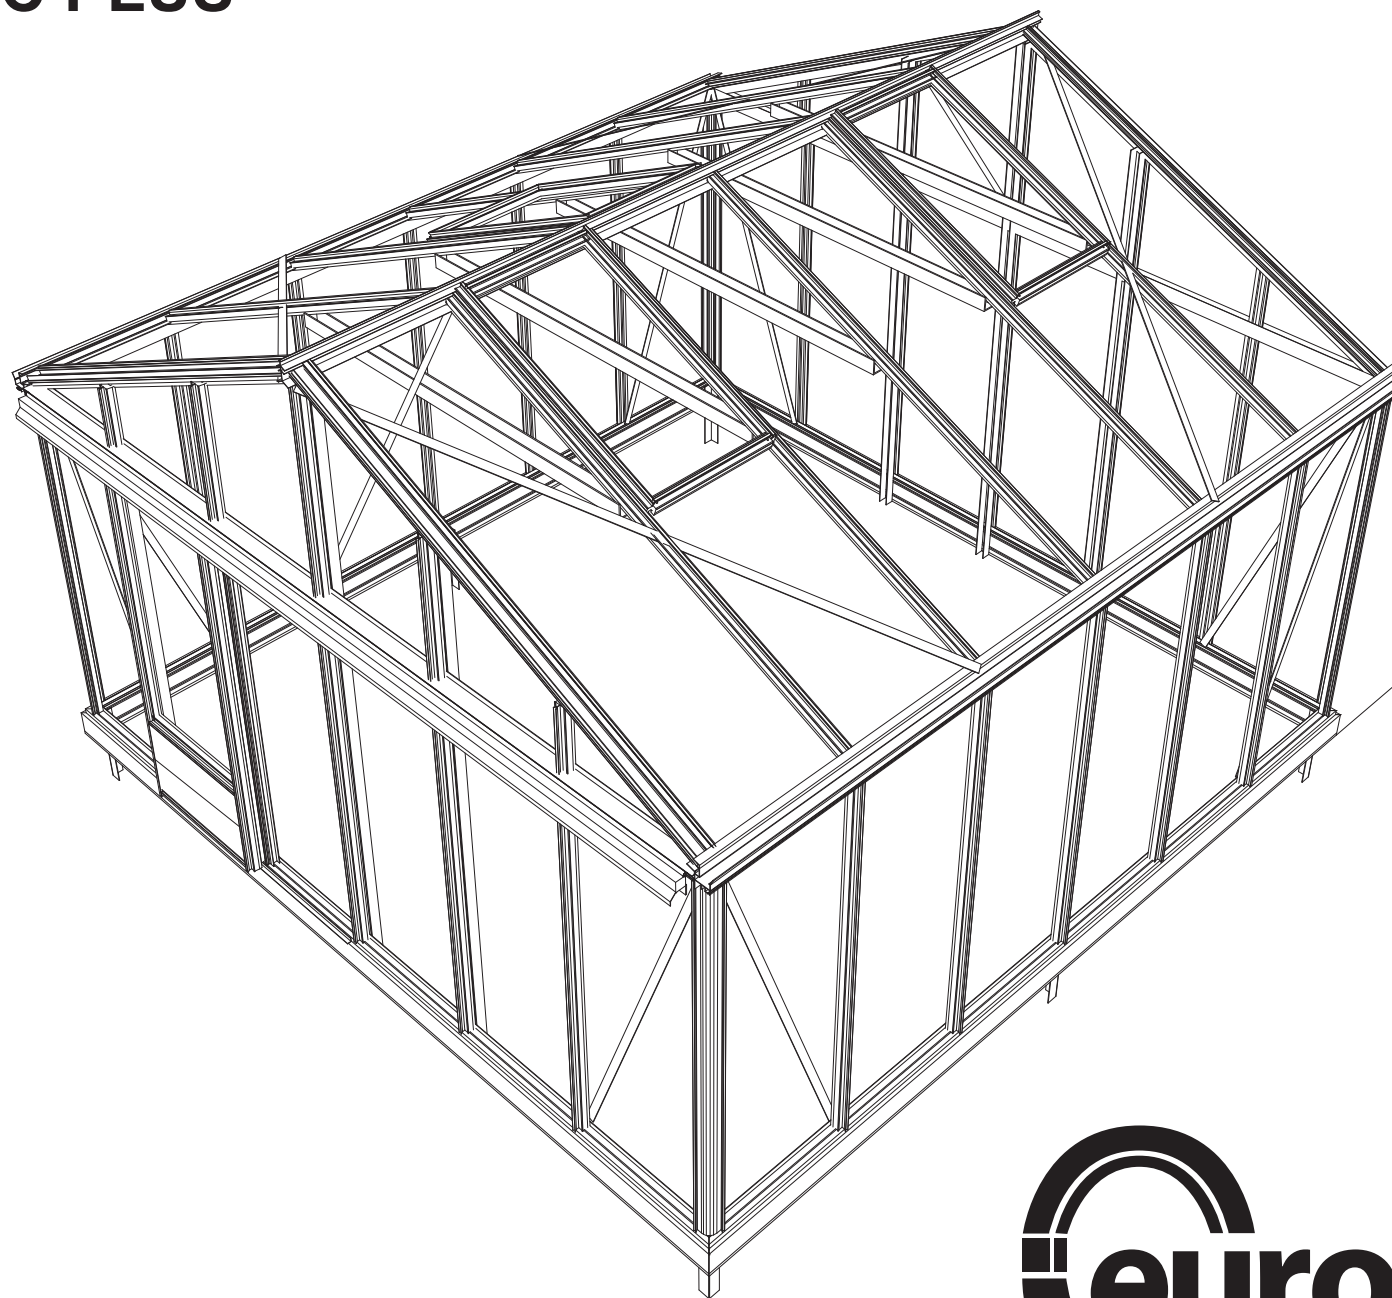

# TROPIC PLUS

4,09m

5,09m

6,07m

1633 = A

1833 = B

09-01-2016

[www.lemmensstijn.be/plussertropic.pdf](http://www.lemmensstijn.be/plussertropic.pdf)