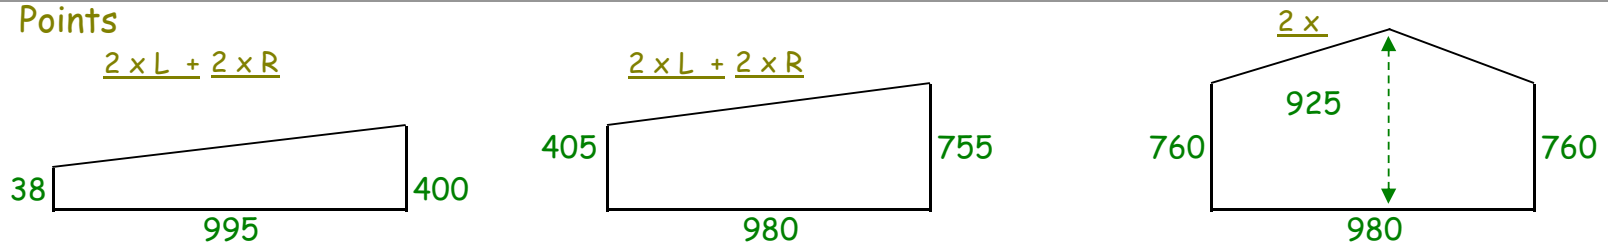

Glass Dimensions Nv Euro-serre				Tropic Plusser		5,09m	GlassH: 1850		20°	
Glass Size 980mm		Sides		Size Lenght x Wide		Roof	Size Lenght x Wide		m²	m²
Single door of 1,00m		1840 x 980	1840 x 955	1480 x 845		2645 x 980	1810 x 980	815 x 980		
Tropic Plusser	5,09m	x 3,11m	14	1	1	4	2	2	28,3	15,5
Tropic Plusser	5,09m	x 4,10m	16	1	1	5	3	3	31,9	20,7
Tropic Plusser	5,09m	x 5,09m	18	1	1	6	4	4	35,5	25,8
Tropic Plusser	5,09m	x 6,08m	20	1	1	7	5	5	39,1	31,0
Tropic Plusser	5,09m	x 7,07m	22	1	1	8	6	6	42,7	36,2
Tropic Plusser	5,09m	x 8,06m	24	1	1	10	6	6	46,3	41,4
Tropic Plusser	5,09m	x 9,05m	26	1	1	11	7	7	49,9	46,5
Tropic Plusser	5,09m	x 10,04m	28	1	1	12	8	8	53,5	51,7
Tropic Plusser	5,09m	x 11,03m	30	1	1	14	8	8	57,1	56,9