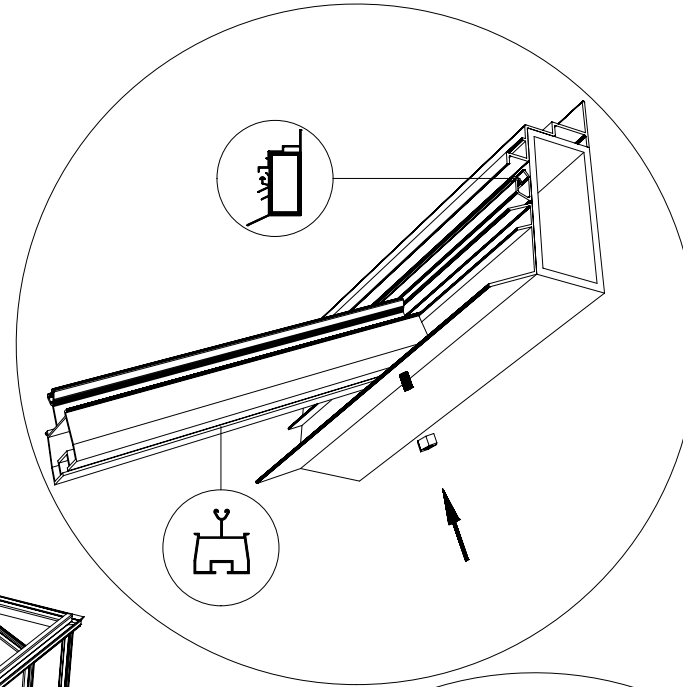

4,57m x 6,04m

ROYAL

30-11-2011

euro-serre

TYPE	4,57 x 6,04	
A	1950 x 730	22
B	1602 x 730	12
C	417 x 725	12
D	834 x 730	4
E	810 x 730	4
F1	1550 x 660	4
F2	1550 x 603	2
G	363 x 747 x 15	4
H	715 x 810	8
I	1600 x 730 x 815 x 20	8