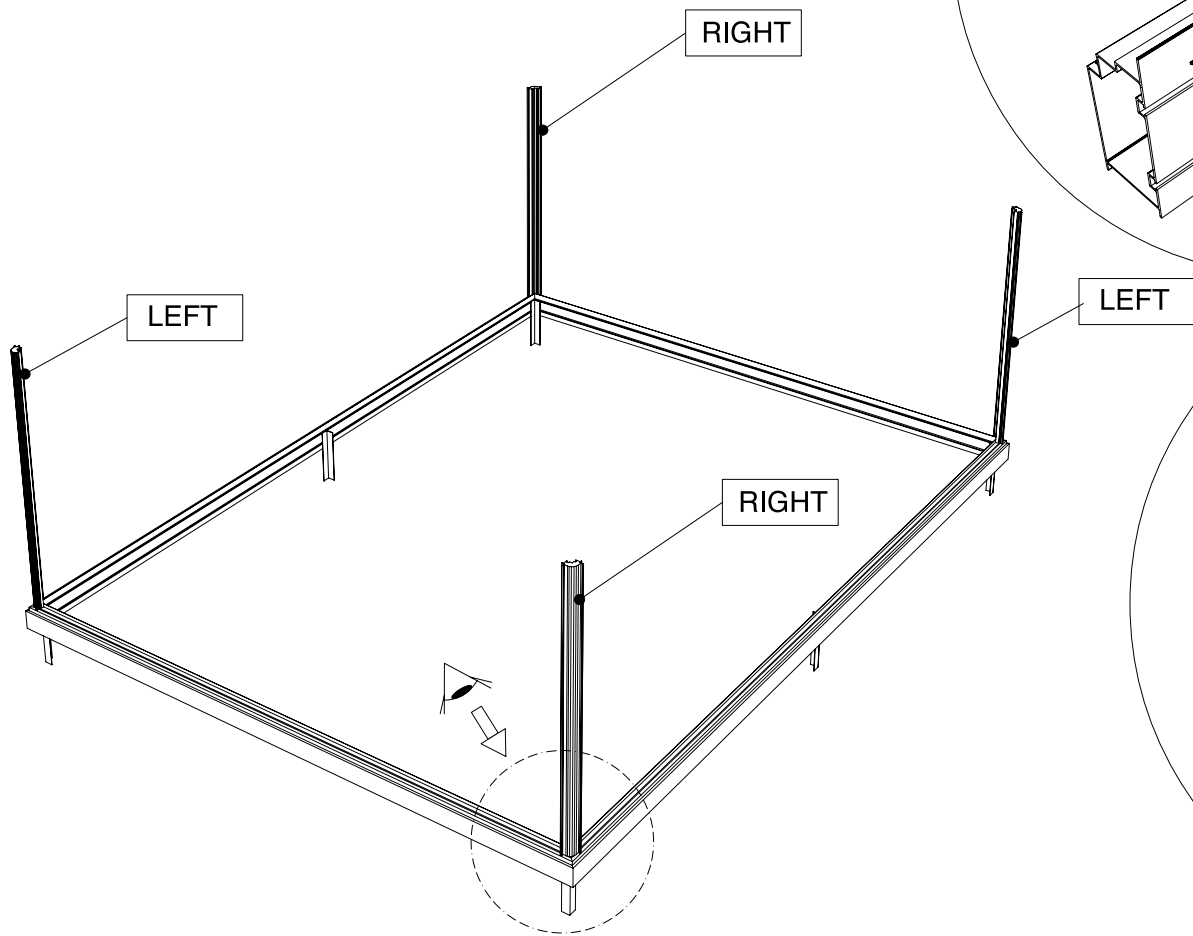

4,57m x 6,04m

ROYAL

30-11-2011

euro-serre

TYPE	4,57 x 6,04	
A	1950 x 730	22
B	1602 x 730	12
C	417 x 725	12
D	834 x 730	4
E	810 x 730	4
F1	1550 x 660	4
F2	1550 x 603	2
G	363 x 747 x 15	4
H	715 x 810	8
I	1600 x 730 x 815 x 20	8