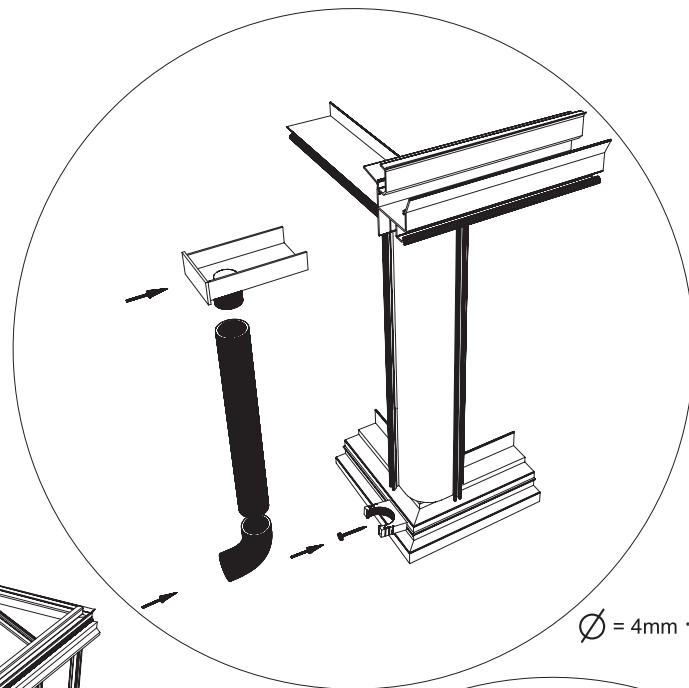

4,57m x 6,04m

ROYAL

30-11-2011

euro-serre

TYPE	4,57 x 6,04	
A	1950 x 730	22
B	1602 x 730	12
C	417 x 725	12
D	834 x 730	4
E	810 x 730	4
F1	1550 x 660	4
F2	1550 x 603	2
G	363 x 747 x 15	4
H	715 x 810	8
I	1600 x 730 x 815 x 20	8