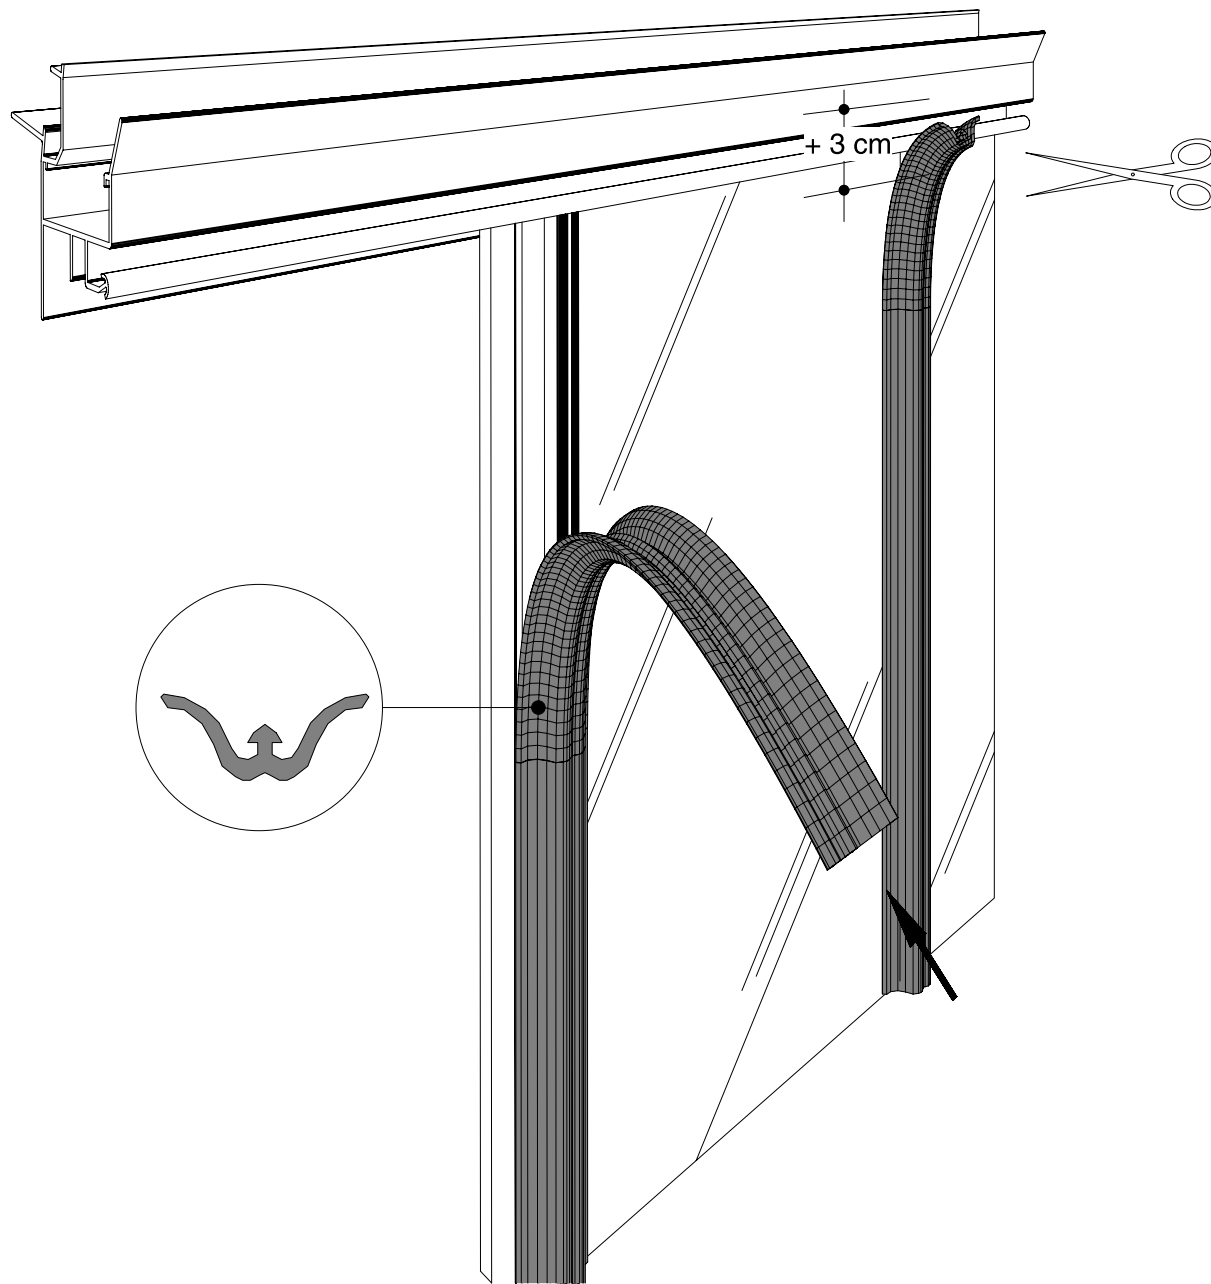

4,57m x 6,04m

ROYAL

30-11-2011

euro-serre

TYPE	4,57 x 6,04	
A	1950 x 730	22
B	1602 x 730	12
C	417 x 725	12
D	834 x 730	4
E	810 x 730	4
F1	1550 x 660	4
F2	1550 x 603	2
G	363 x 747 x 15	4
H	715 x 810	8
I	1600 x 730 x 815 x 20	8