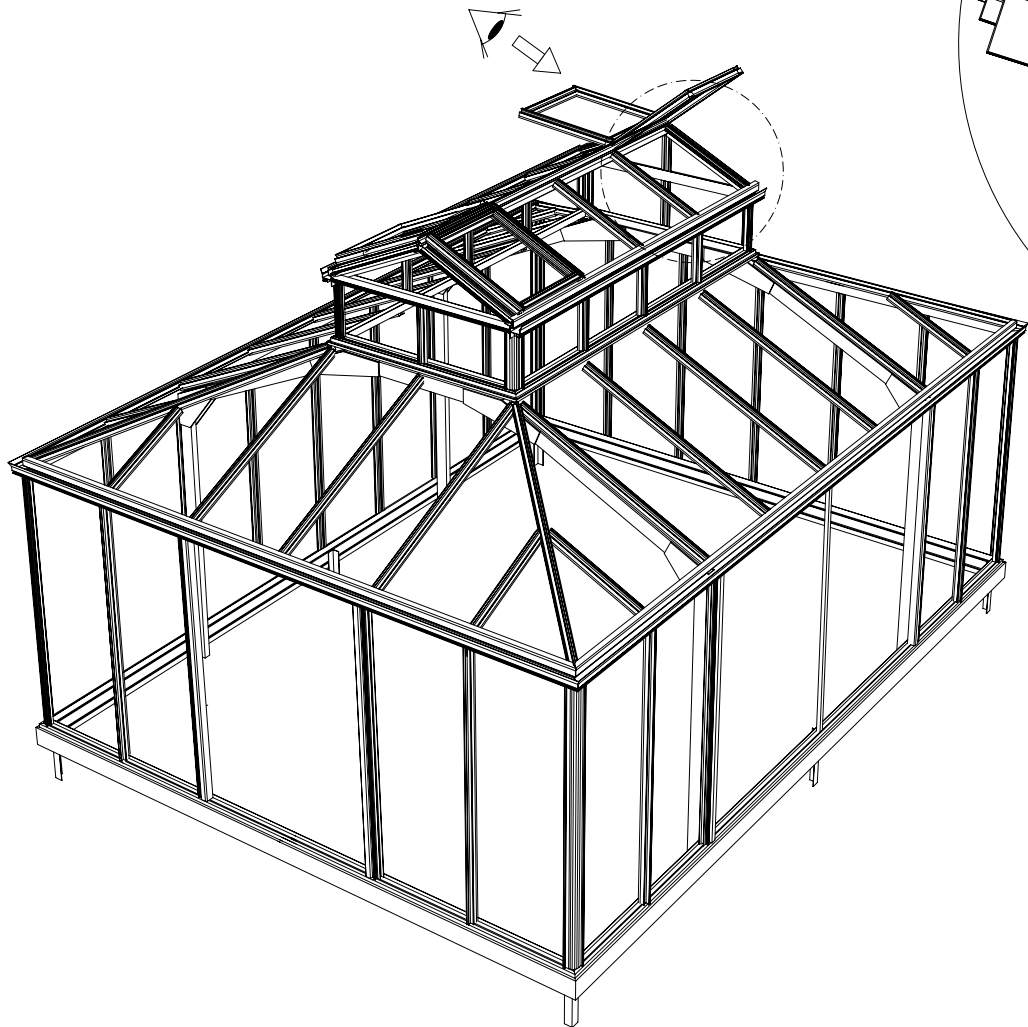

4,57m x 6,04m

ROYAL

30-11-2011

euro-serre

TYPE	4,57 x 6,04	
A	1950 x 730	22
B	1602 x 730	12
C	417 x 725	12
D	834 x 730	4
E	810 x 730	4
F1	1550 x 660	4
F2	1550 x 603	2
G	363 x 747 x 15	4
H	715 x 810	8
I	1600 x 730 x 815 x 20	8