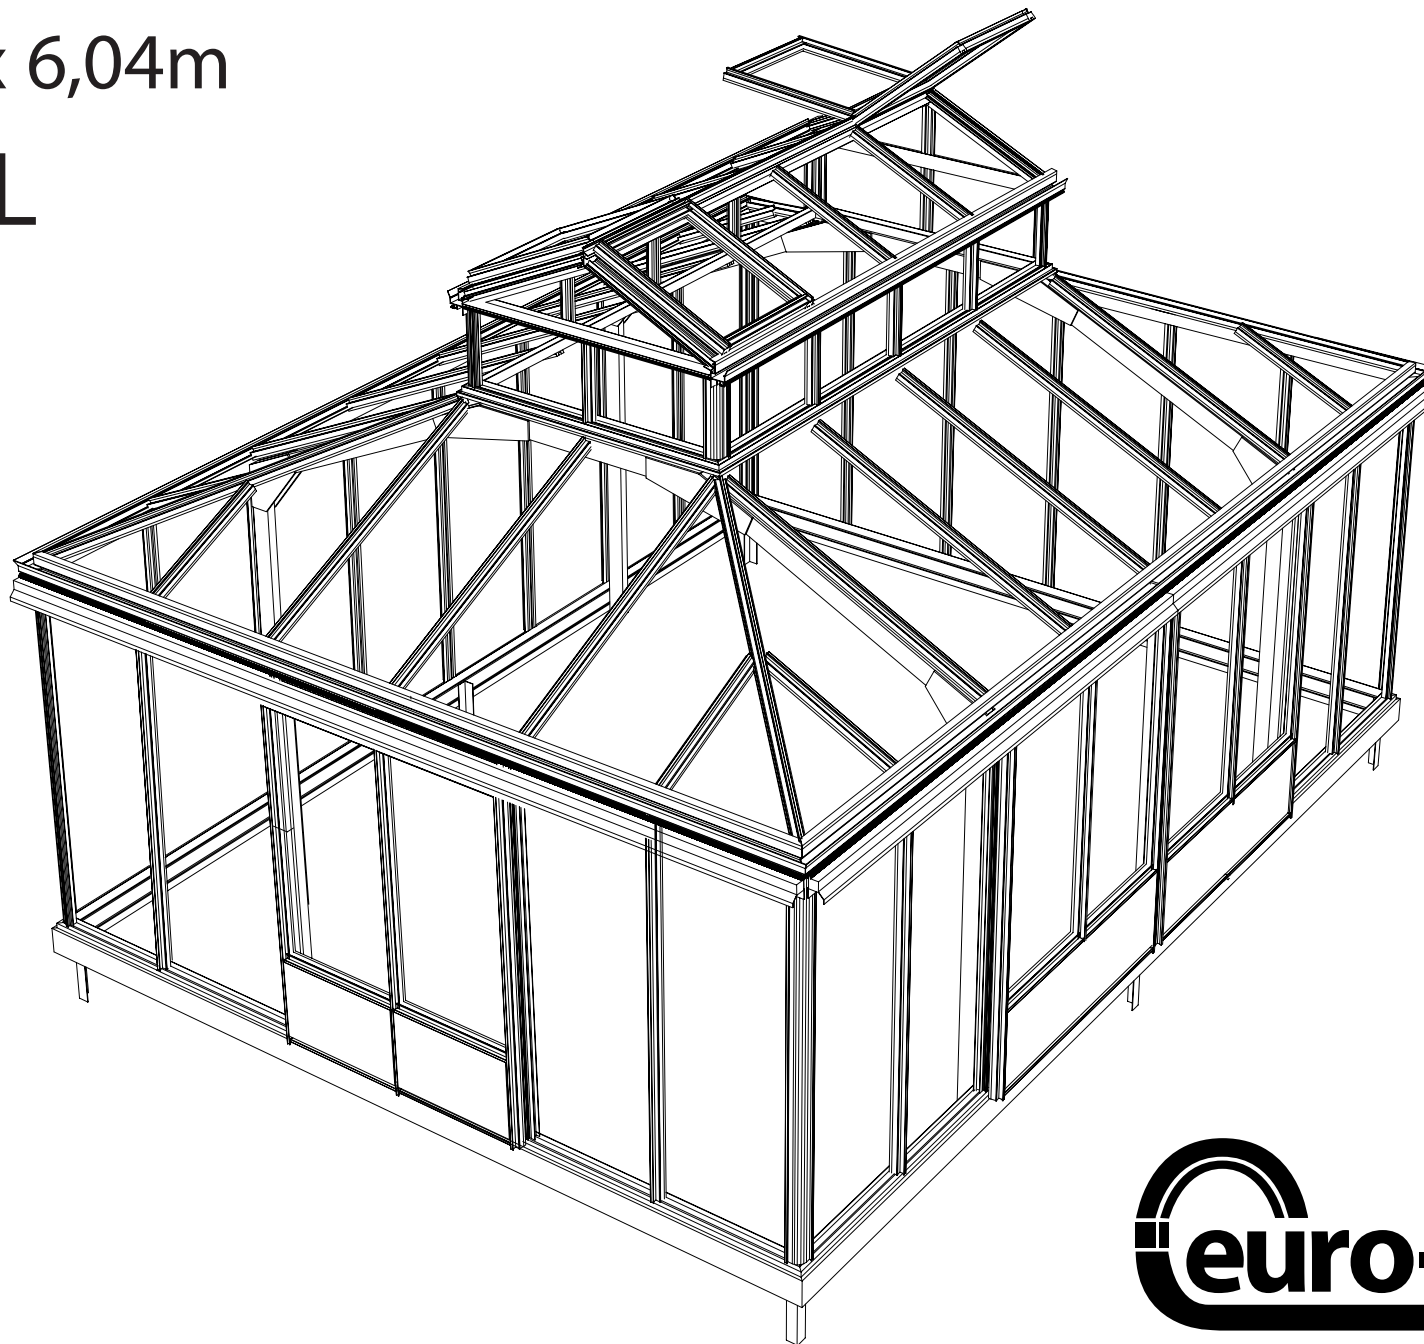

4,57m x 6,04m

ROYAL

30-11-2011

euro-serre

TYPE	4,57 x 6,04	
A	1950 x 730	22
B	1602 x 730	12
C	417 x 725	12
D	834 x 730	4
E	810 x 730	4
F1	1550 x 660	4
F2	1550 x 603	2
G	363 x 747 x 15	4
H	715 x 810	8
I	1600 x 730 x 815 x 20	8