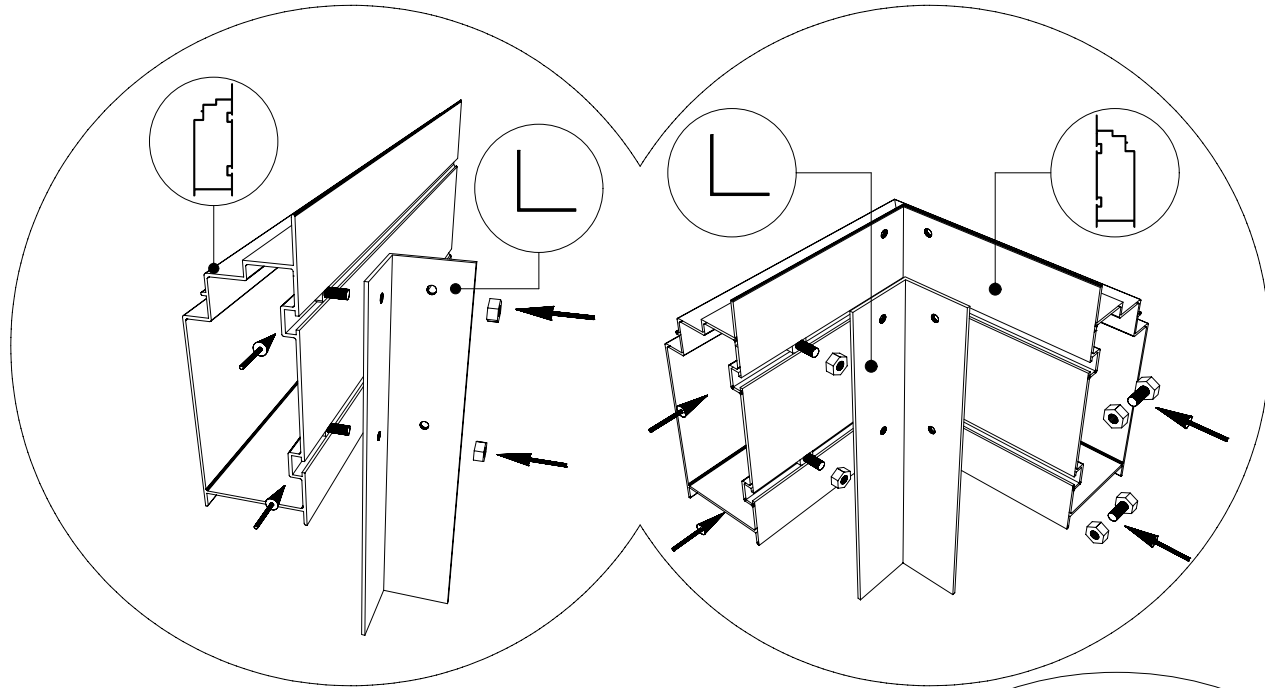

4,57m x 6,04m

ROYAL

30-11-2011

euro-serre

TYPE	4,57 x 6,04	
A	1950 x 730	22
B	1602 x 730	12
C	417 x 725	12
D	834 x 730	4
E	810 x 730	4
F1	1550 x 660	4
F2	1550 x 603	2
G	363 x 747 x 15	4
H	715 x 810	8
I	1600 x 730 x 815 x 20	8