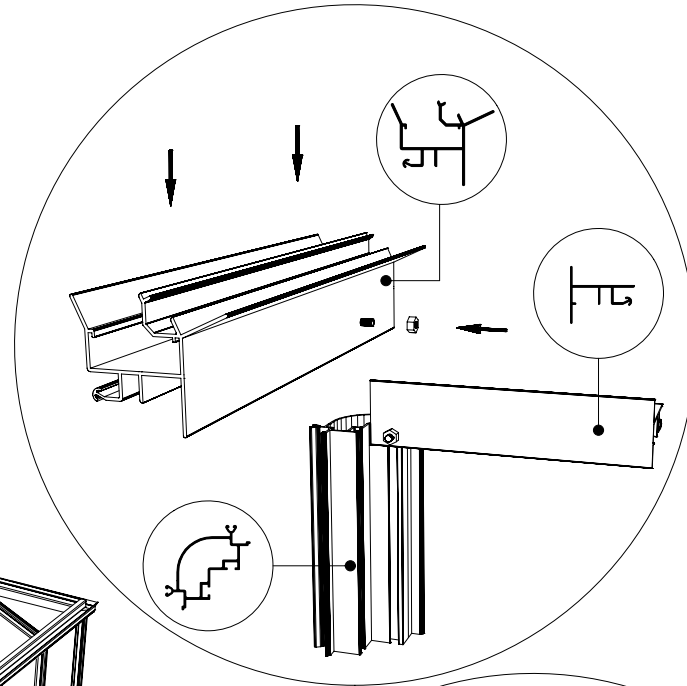

4,57m x 6,04m

ROYAL

30-11-2011

euro-serre

TYPE	4,57 x 6,04	
A	1950 x 730	22
B	1602 x 730	12
C	417 x 725	12
D	834 x 730	4
E	810 x 730	4
F1	1550 x 660	4
F2	1550 x 603	2
G	363 x 747 x 15	4
H	715 x 810	8
I	1600 x 730 x 815 x 20	8