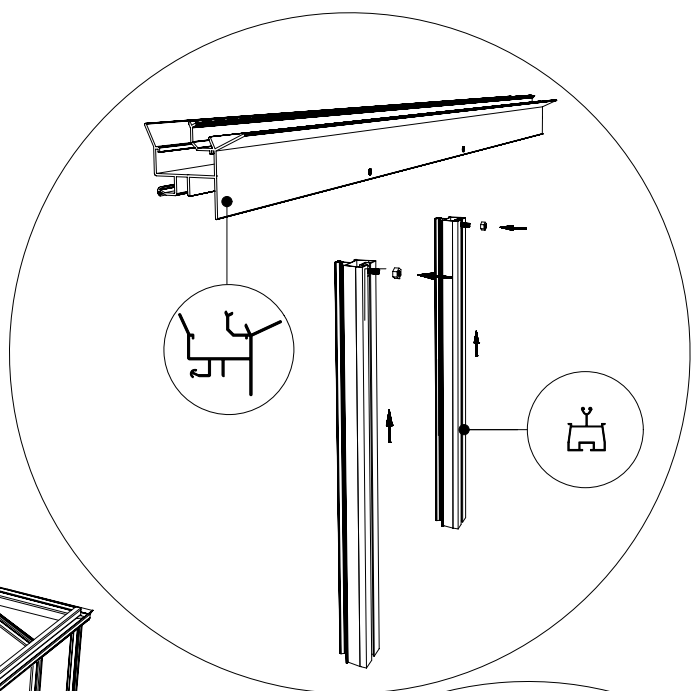

4,57m x 6,04m

ROYAL

30-11-2011

euro-serre

TYPE	4,57 x 6,04	
A	1950 x 730	22
B	1602 x 730	12
C	417 x 725	12
D	834 x 730	4
E	810 x 730	4
F1	1550 x 660	4
F2	1550 x 603	2
G	363 x 747 x 15	4
H	715 x 810	8
I	1600 x 730 x 815 x 20	8