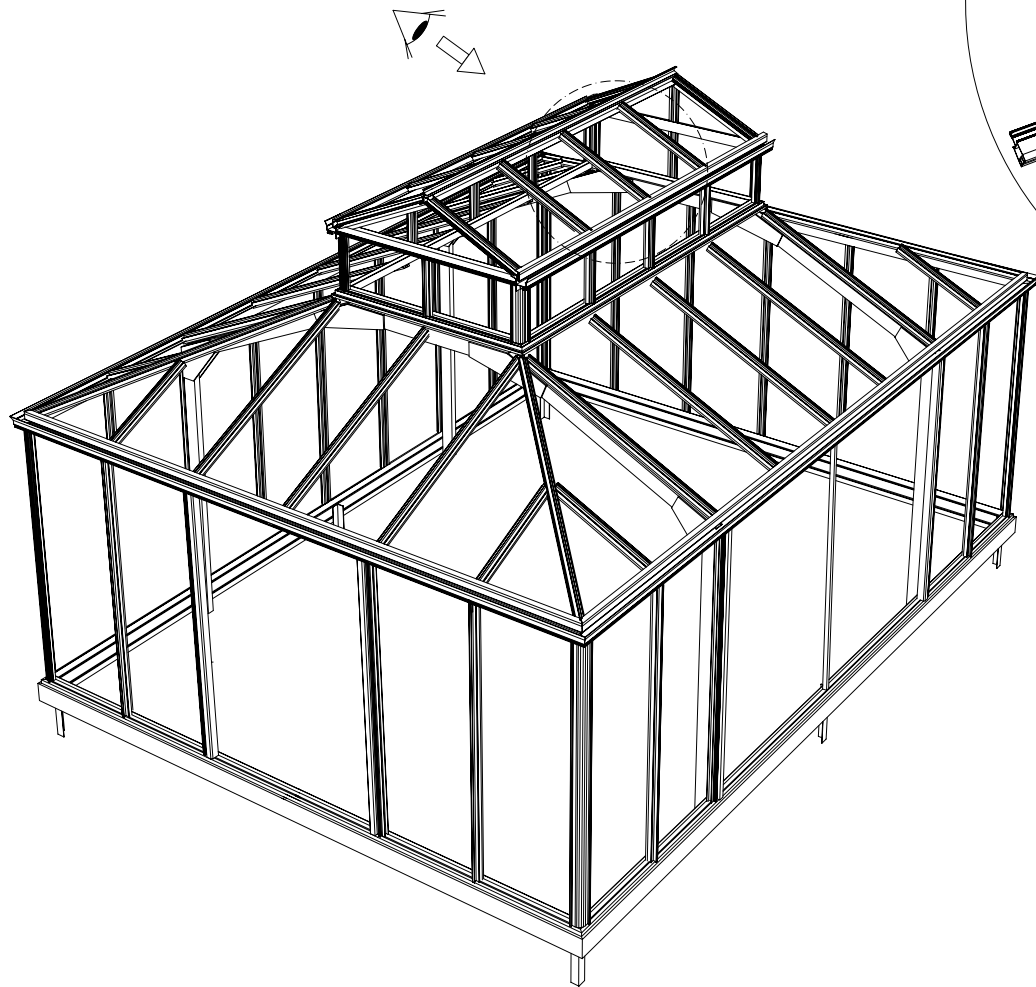

4,57m x 6,04m

ROYAL

30-11-2011

euro-serre

TYPE	4,57 x 6,04	
A	1950 x 730	22
B	1602 x 730	12
C	417 x 725	12
D	834 x 730	4
E	810 x 730	4
F1	1550 x 660	4
F2	1550 x 603	2
G	363 x 747 x 15	4
H	715 x 810	8
I	1600 x 730 x 815 x 20	8