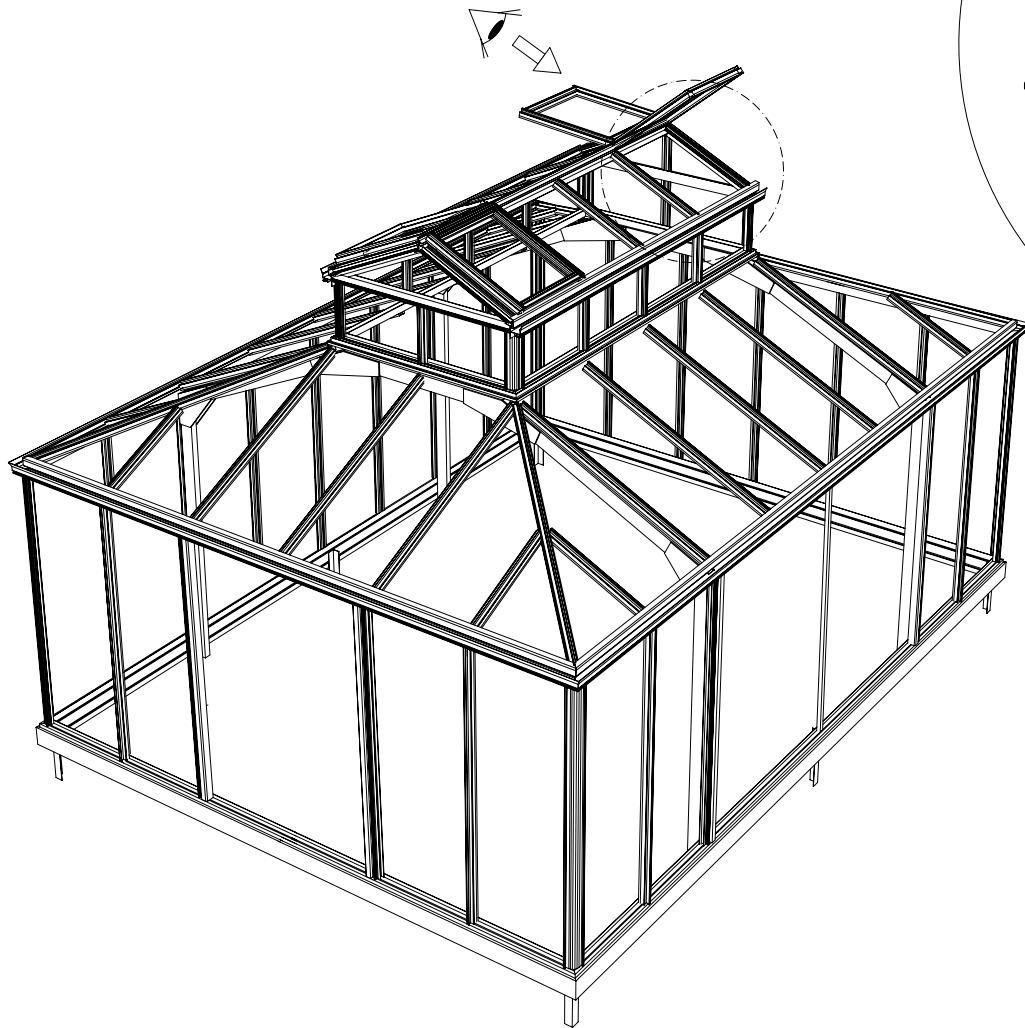

4,57m x 6,04m

ROYAL

30-11-2011

euro-serre

TYPE	4,57 x 6,04	
A	1950 x 730	22
B	1602 x 730	12
C	417 x 725	12
D	834 x 730	4
E	810 x 730	4
F1	1550 x 660	4
F2	1550 x 603	2
G	363 x 747 x 15	4
H	715 x 810	8
I	1600 x 730 x 815 x 20	8