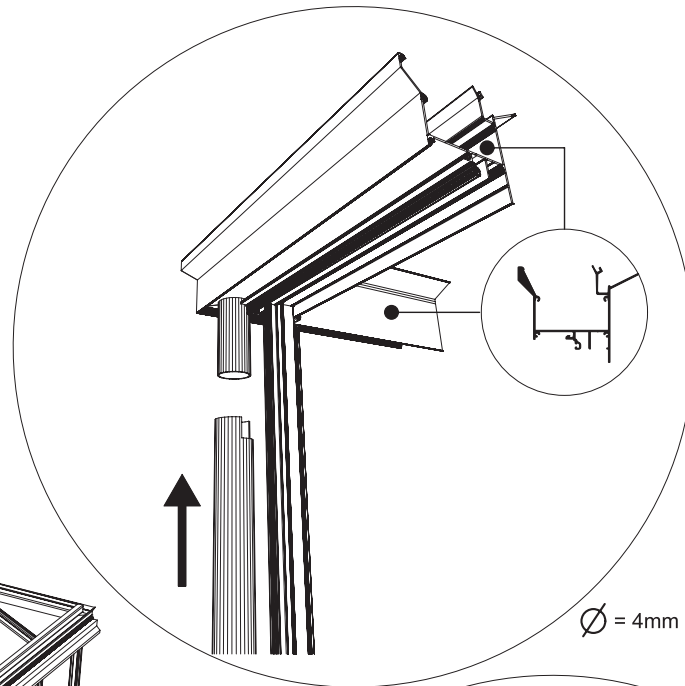

4,57m x 6,04m

ROYAL

30-11-2011

euro-serre

TYPE	4,57 x 6,04	
A	1950 x 730	22
B	1602 x 730	12
C	417 x 725	12
D	834 x 730	4
E	810 x 730	4
F1	1550 x 660	4
F2	1550 x 603	2
G	363 x 747 x 15	4
H	715 x 810	8
I	1600 x 730 x 815 x 20	8