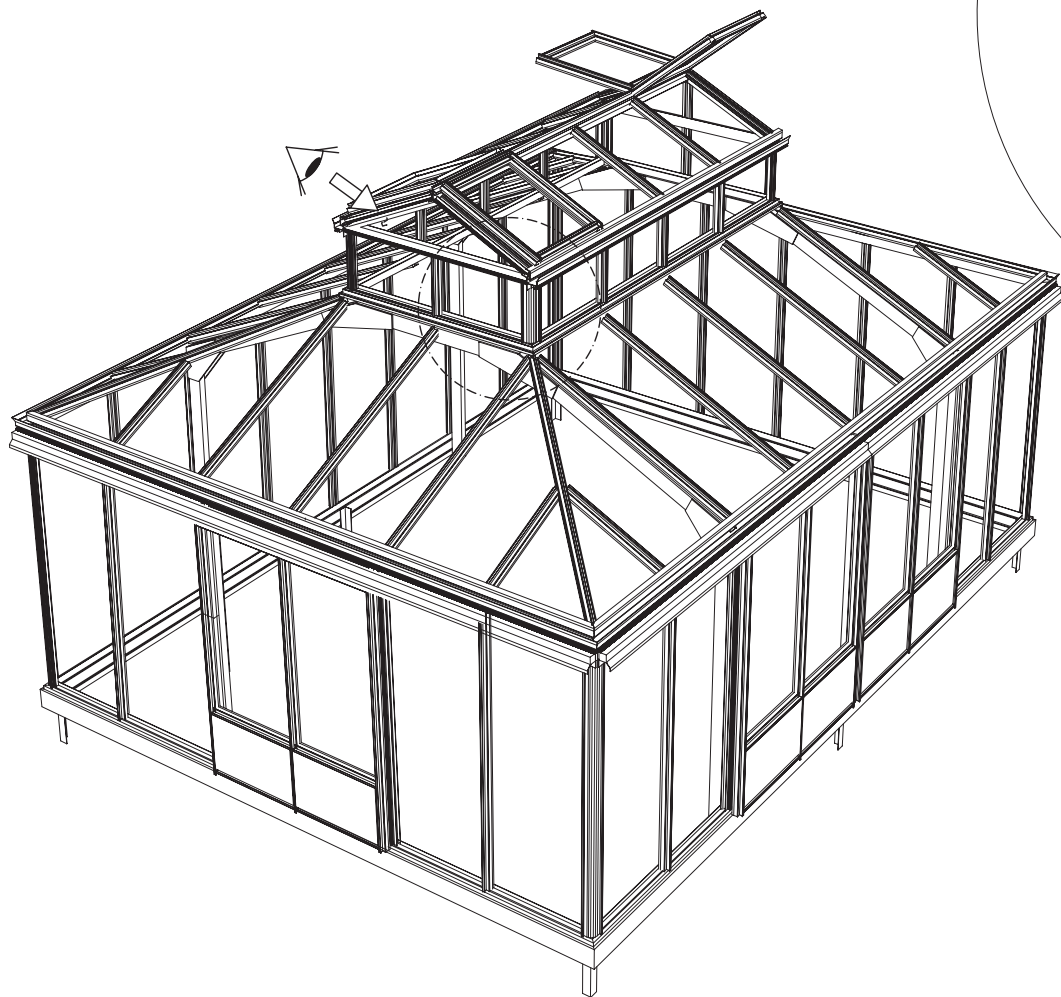

4,57m x 6,04m

ROYAL

30-11-2011

euro-serre

TYPE	4,57 x 6,04	
A	1950 x 730	22
B	1602 x 730	12
C	417 x 725	12
D	834 x 730	4
E	810 x 730	4
F1	1550 x 660	4
F2	1550 x 603	2
G	363 x 747 x 15	4
H	715 x 810	8
I	1600 x 730 x 815 x 20	8