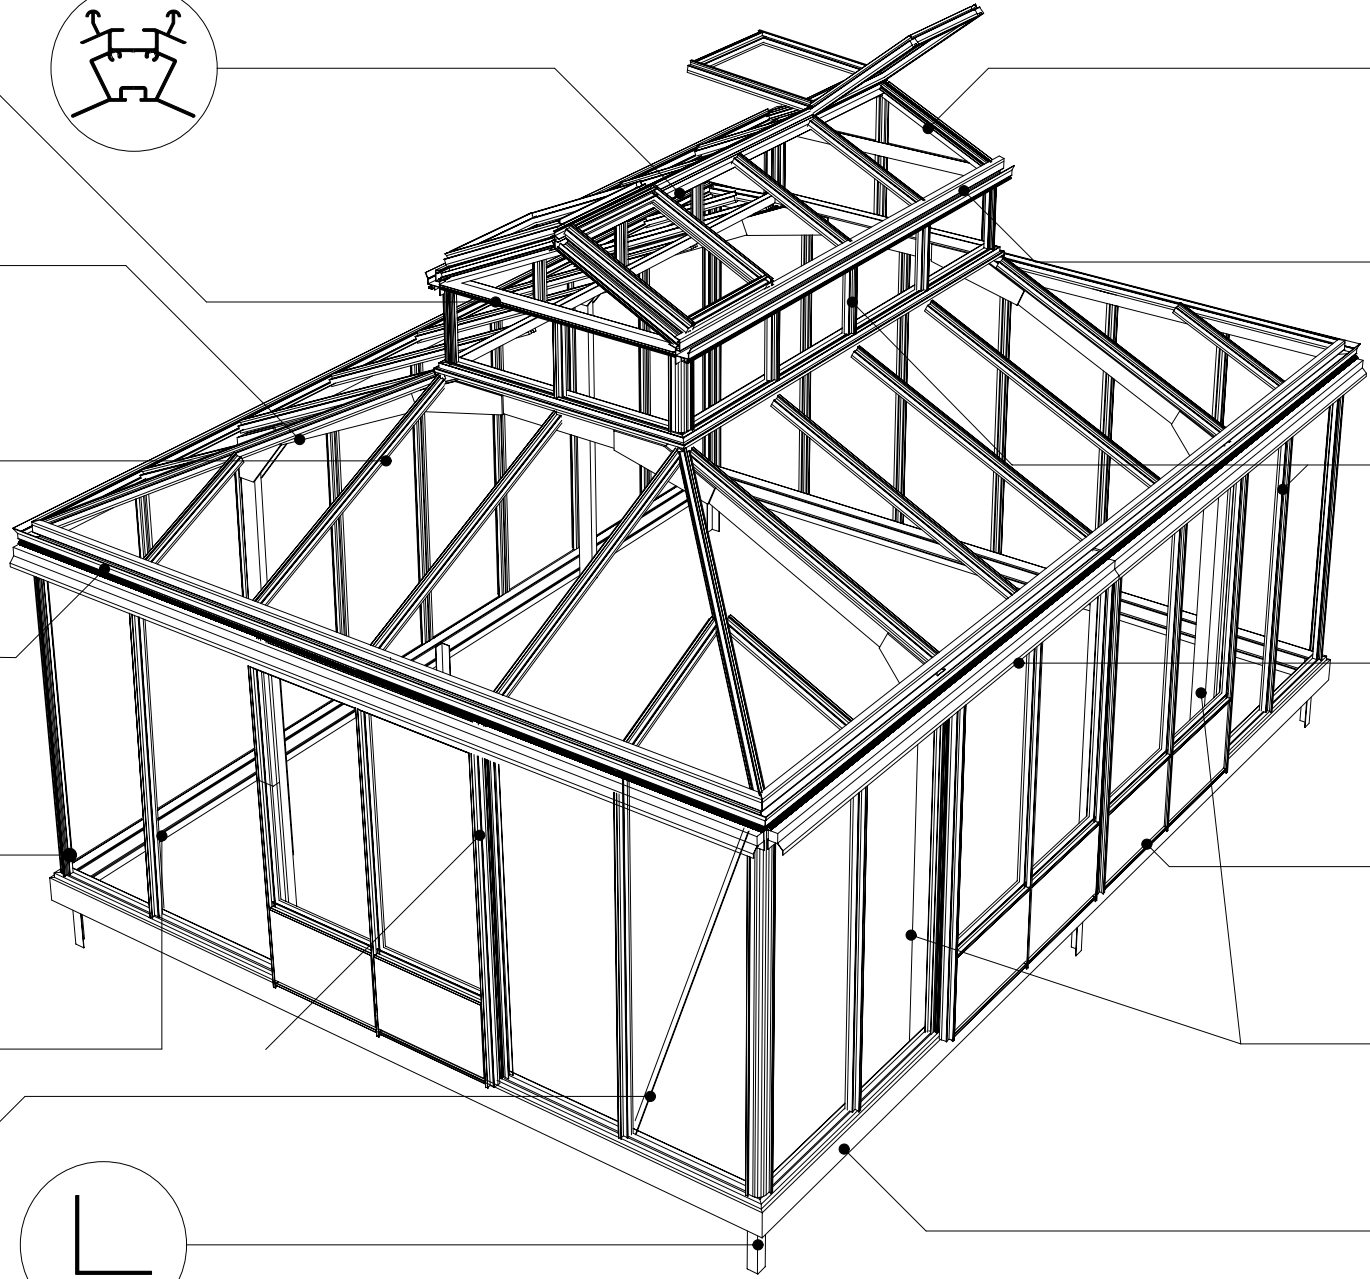

4,57m x 6,04m

ROYAL

30-11-2011

euro-serre

TYPE	4,57 x 6,04	
A	1950 x 730	22
B	1602 x 730	12
C	417 x 725	12
D	834 x 730	4
E	810 x 730	4
F1	1550 x 660	4
F2	1550 x 603	2
G	363 x 747 x 15	4
H	715 x 810	8
I	1600 x 730 x 815 x 20	8