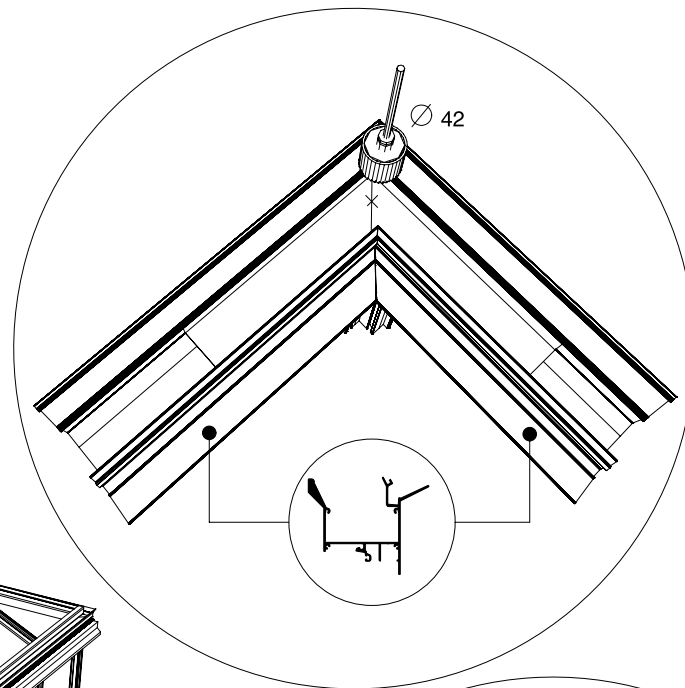

4,57m x 6,04m

ROYAL

30-11-2011

euro-serre

TYPE	4,57 x 6,04	
A	1950 x 730	22
B	1602 x 730	12
C	417 x 725	12
D	834 x 730	4
E	810 x 730	4
F1	1550 x 660	4
F2	1550 x 603	2
G	363 x 747 x 15	4
H	715 x 810	8
I	1600 x 730 x 815 x 20	8