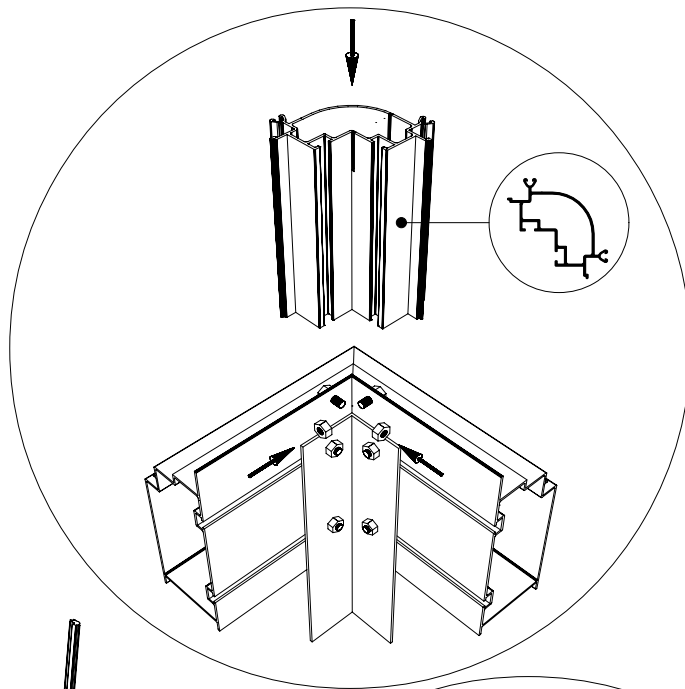

4,57m x 6,04m

ROYAL

30-11-2011

euro-serre

TYPE	4,57 x 6,04	
A	1950 x 730	22
B	1602 x 730	12
C	417 x 725	12
D	834 x 730	4
E	810 x 730	4
F1	1550 x 660	4
F2	1550 x 603	2
G	363 x 747 x 15	4
H	715 x 810	8
I	1600 x 730 x 815 x 20	8