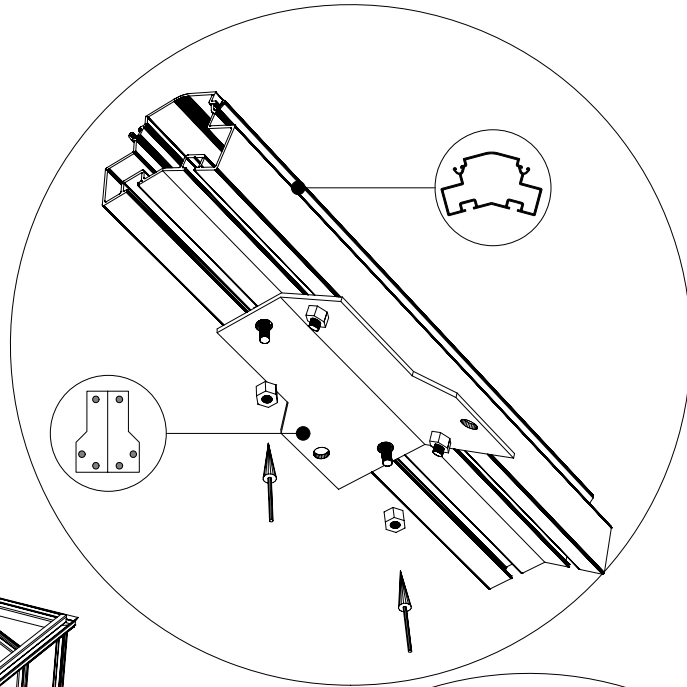

4,57m x 6,04m

ROYAL

30-11-2011

euro-serre

TYPE	4,57 x 6,04	
A	1950 x 730	22
B	1602 x 730	12
C	417 x 725	12
D	834 x 730	4
E	810 x 730	4
F1	1550 x 660	4
F2	1550 x 603	2
G	363 x 747 x 15	4
H	715 x 810	8
I	1600 x 730 x 815 x 20	8