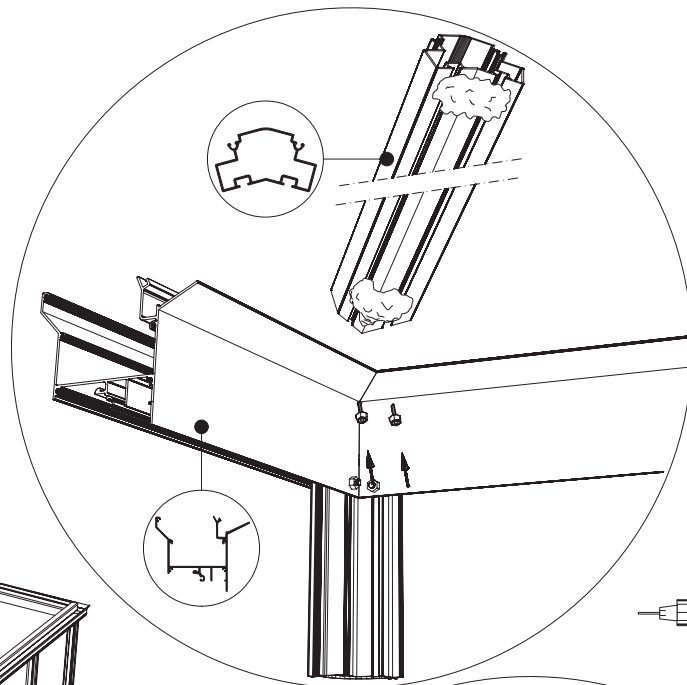

4,57m x 6,04m

ROYAL

30-11-2011

euro-serre

TYPE	4,57 x 6,04	
A	1950 x 730	22
B	1602 x 730	12
C	417 x 725	12
D	834 x 730	4
E	810 x 730	4
F1	1550 x 660	4
F2	1550 x 603	2
G	363 x 747 x 15	4
H	715 x 810	8
I	1600 x 730 x 815 x 20	8