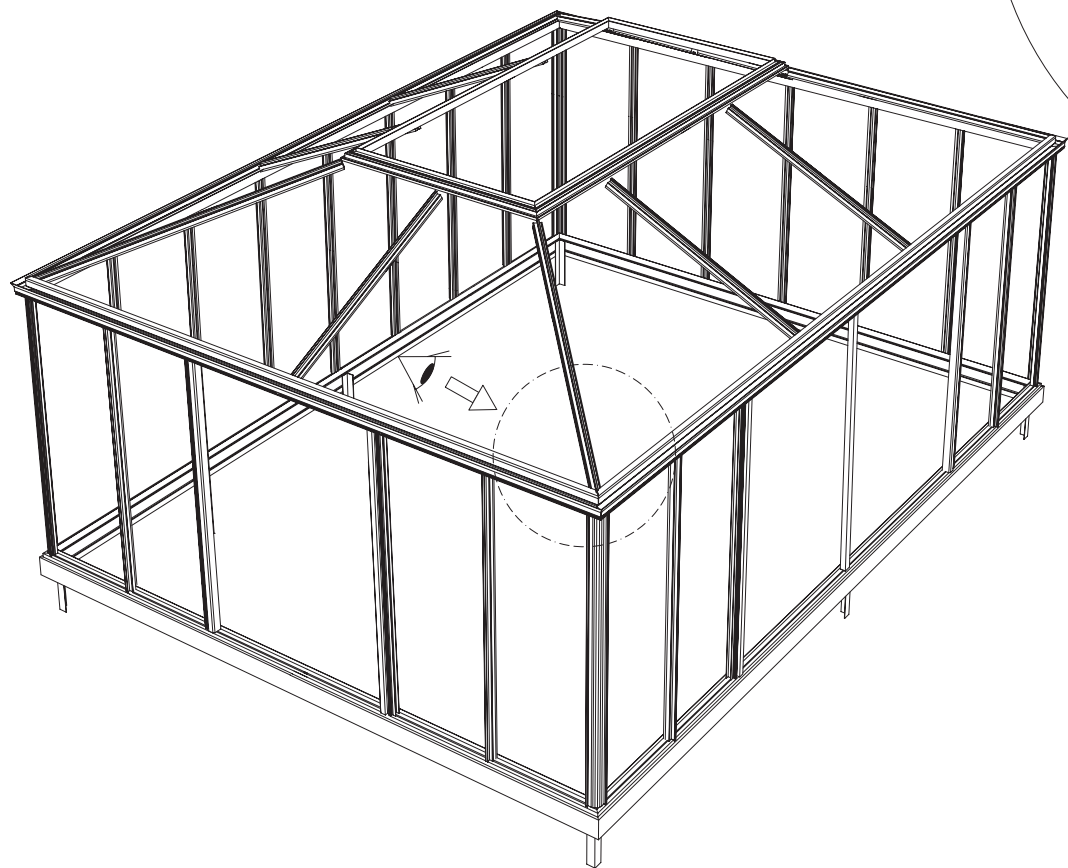

4,57m x 6,04m

ROYAL

30-11-2011

euro-serre

TYPE	4,57 x 6,04	
A	1950 x 730	22
B	1602 x 730	12
C	417 x 725	12
D	834 x 730	4
E	810 x 730	4
F1	1550 x 660	4
F2	1550 x 603	2
G	363 x 747 x 15	4
H	715 x 810	8
I	1600 x 730 x 815 x 20	8