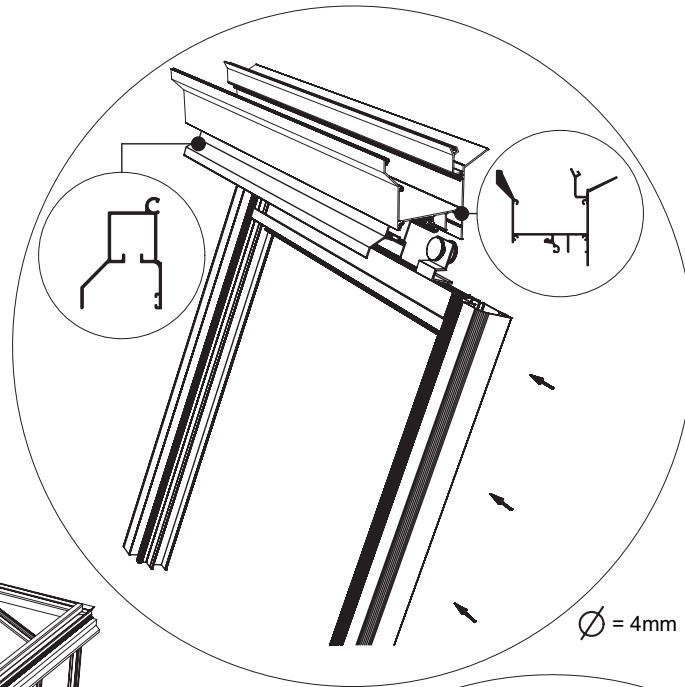

4,57m x 6,04m

ROYAL

30-11-2011

euro-serre

TYPE	4,57 x 6,04	
A	1950 x 730	22
B	1602 x 730	12
C	417 x 725	12
D	834 x 730	4
E	810 x 730	4
F1	1550 x 660	4
F2	1550 x 603	2
G	363 x 747 x 15	4
H	715 x 810	8
I	1600 x 730 x 815 x 20	8