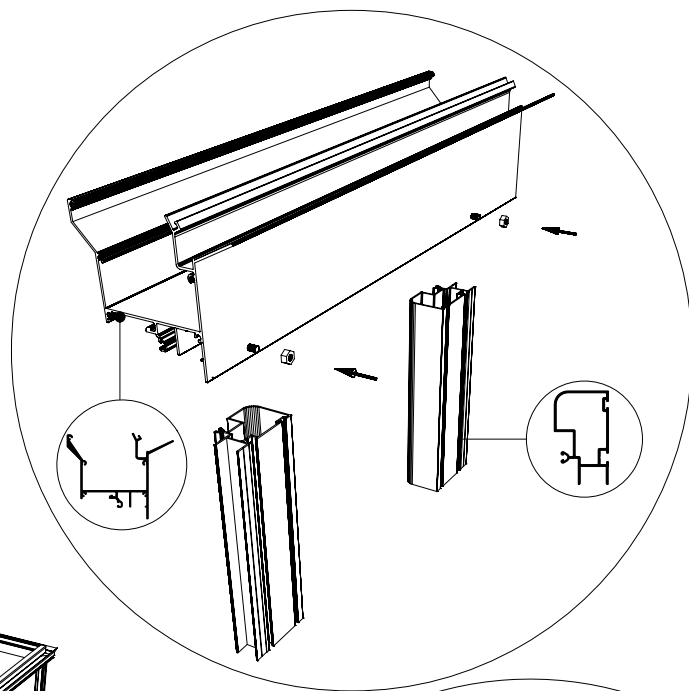

4,57m x 6,04m

ROYAL

30-11-2011

euro-serre

TYPE	4,57 x 6,04	
A	1950 x 730	22
B	1602 x 730	12
C	417 x 725	12
D	834 x 730	4
E	810 x 730	4
F1	1550 x 660	4
F2	1550 x 603	2
G	363 x 747 x 15	4
H	715 x 810	8
I	1600 x 730 x 815 x 20	8