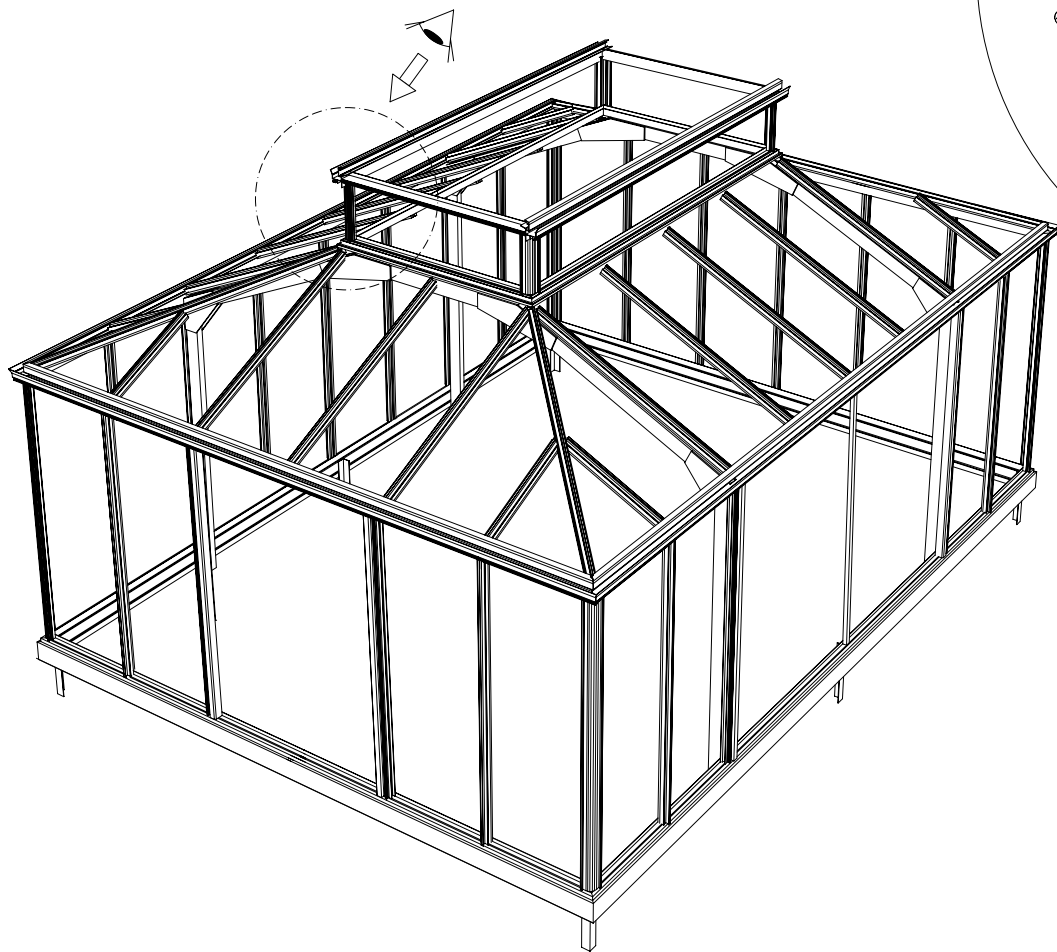

4,57m x 6,04m

ROYAL

30-11-2011

euro-serre

TYPE	4,57 x 6,04	
A	1950 x 730	22
B	1602 x 730	12
C	417 x 725	12
D	834 x 730	4
E	810 x 730	4
F1	1550 x 660	4
F2	1550 x 603	2
G	363 x 747 x 15	4
H	715 x 810	8
I	1600 x 730 x 815 x 20	8