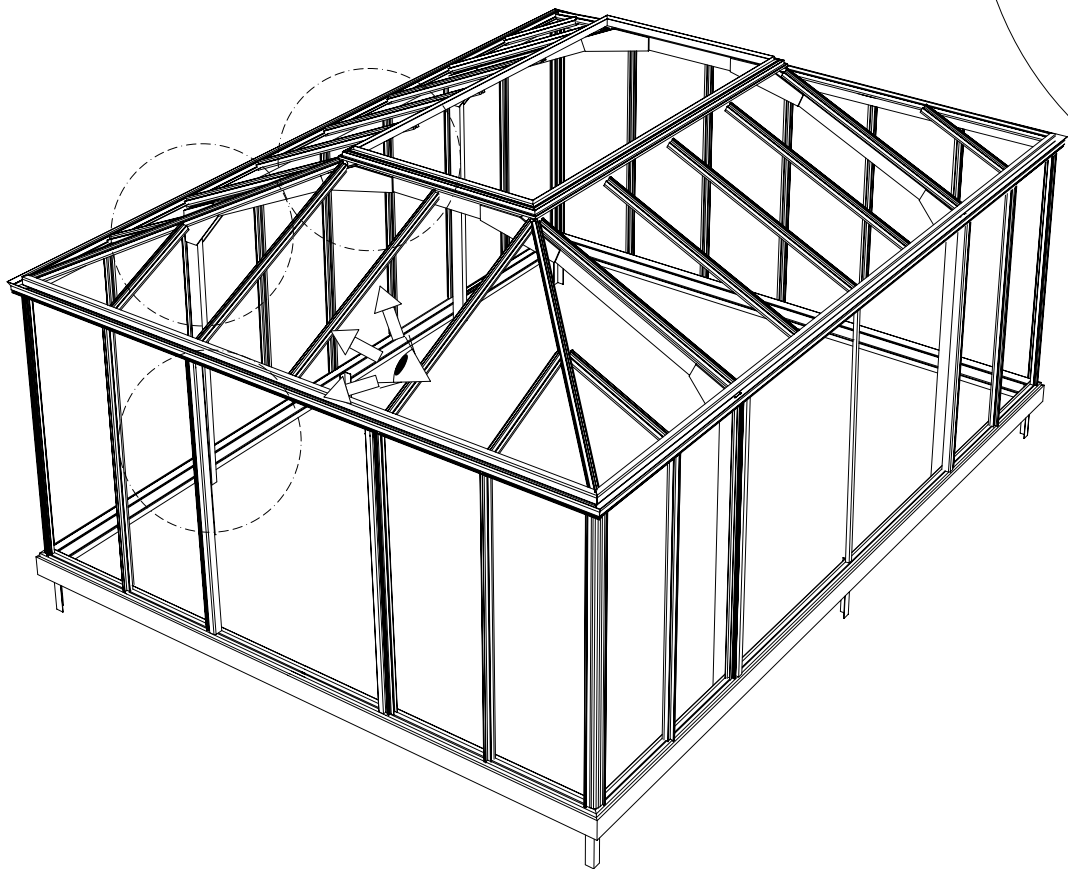

4,57m x 6,04m

ROYAL

30-11-2011

euro-serre

TYPE	4,57 x 6,04	
A	1950 x 730	22
B	1602 x 730	12
C	417 x 725	12
D	834 x 730	4
E	810 x 730	4
F1	1550 x 660	4
F2	1550 x 603	2
G	363 x 747 x 15	4
H	715 x 810	8
I	1600 x 730 x 815 x 20	8