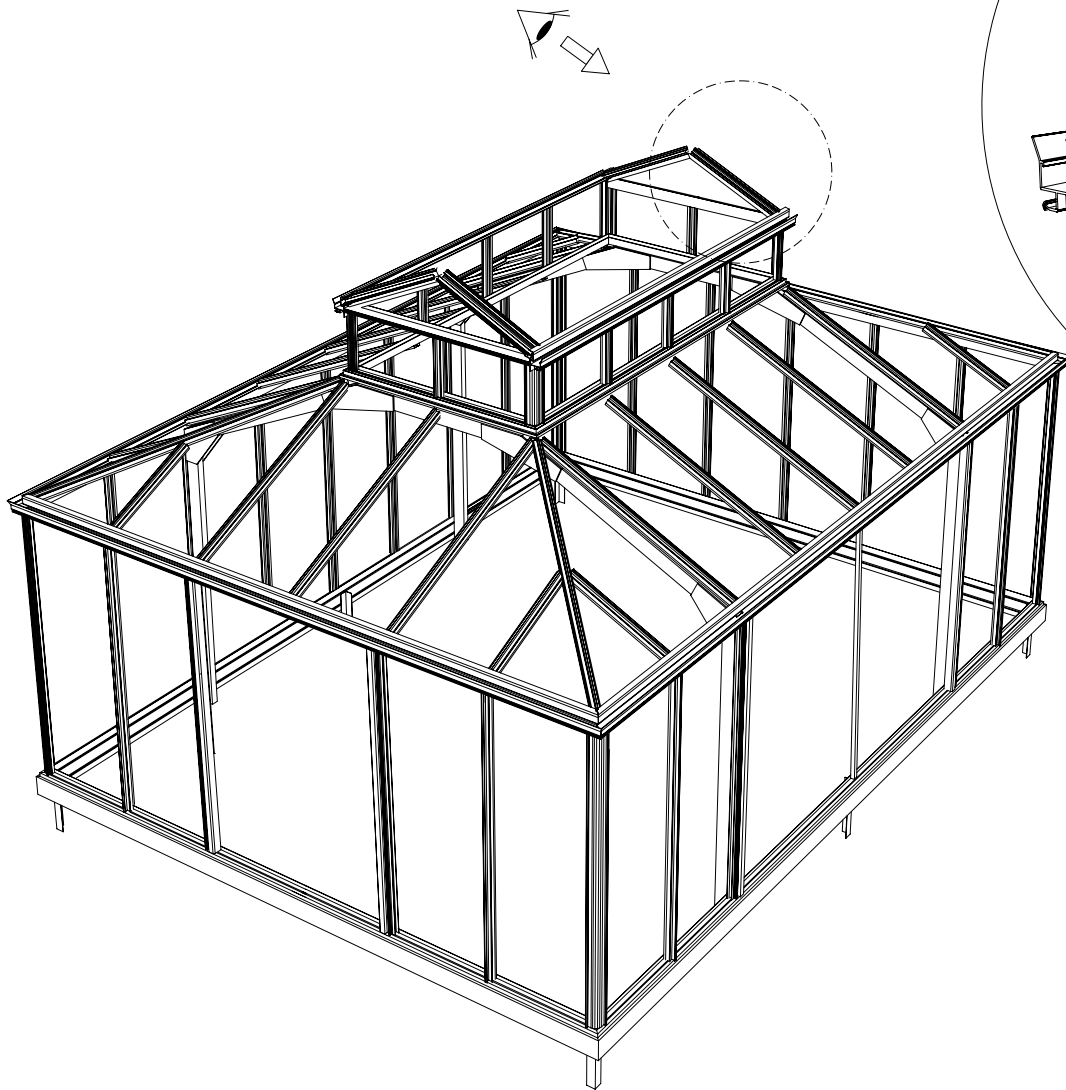

4,57m x 6,04m

ROYAL

30-11-2011

euro-serre

TYPE	4,57 x 6,04	
A	1950 x 730	22
B	1602 x 730	12
C	417 x 725	12
D	834 x 730	4
E	810 x 730	4
F1	1550 x 660	4
F2	1550 x 603	2
G	363 x 747 x 15	4
H	715 x 810	8
I	1600 x 730 x 815 x 20	8