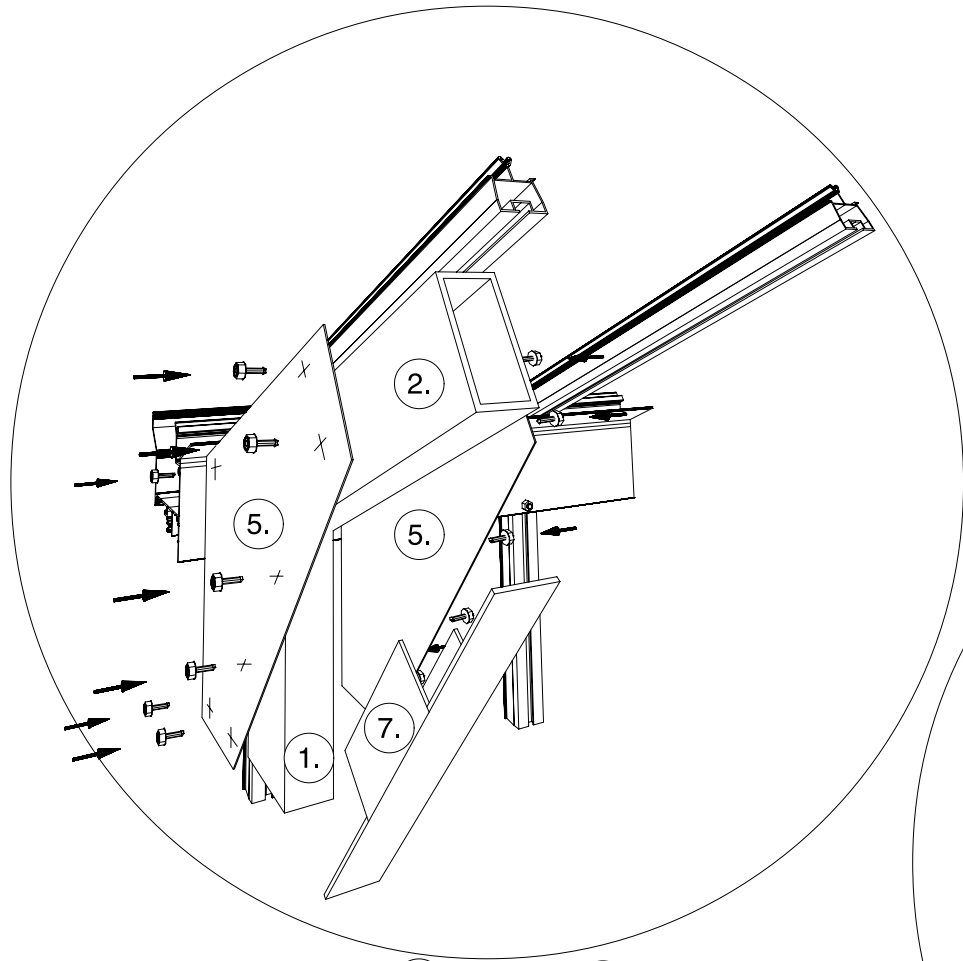

4,57m x 6,04m

ROYAL

30-11-2011

euro-serre

TYPE	4,57 x 6,04	
A	1950 x 730	22
B	1602 x 730	12
C	417 x 725	12
D	834 x 730	4
E	810 x 730	4
F1	1550 x 660	4
F2	1550 x 603	2
G	363 x 747 x 15	4
H	715 x 810	8
I	1600 x 730 x 815 x 20	8