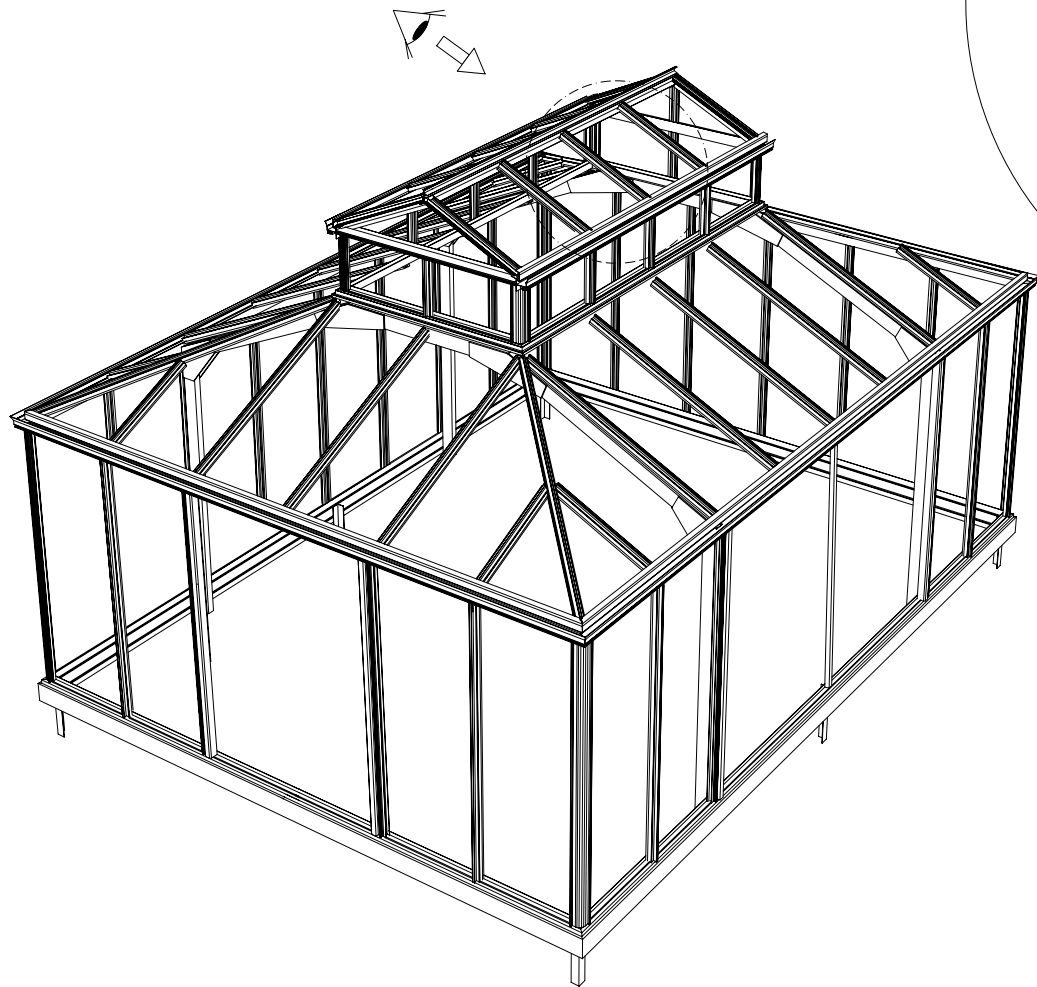

4,57m x 6,04m

ROYAL

30-11-2011

euro-serre

TYPE	4,57 x 6,04	
A	1950 x 730	22
B	1602 x 730	12
C	417 x 725	12
D	834 x 730	4
E	810 x 730	4
F1	1550 x 660	4
F2	1550 x 603	2
G	363 x 747 x 15	4
H	715 x 810	8
I	1600 x 730 x 815 x 20	8