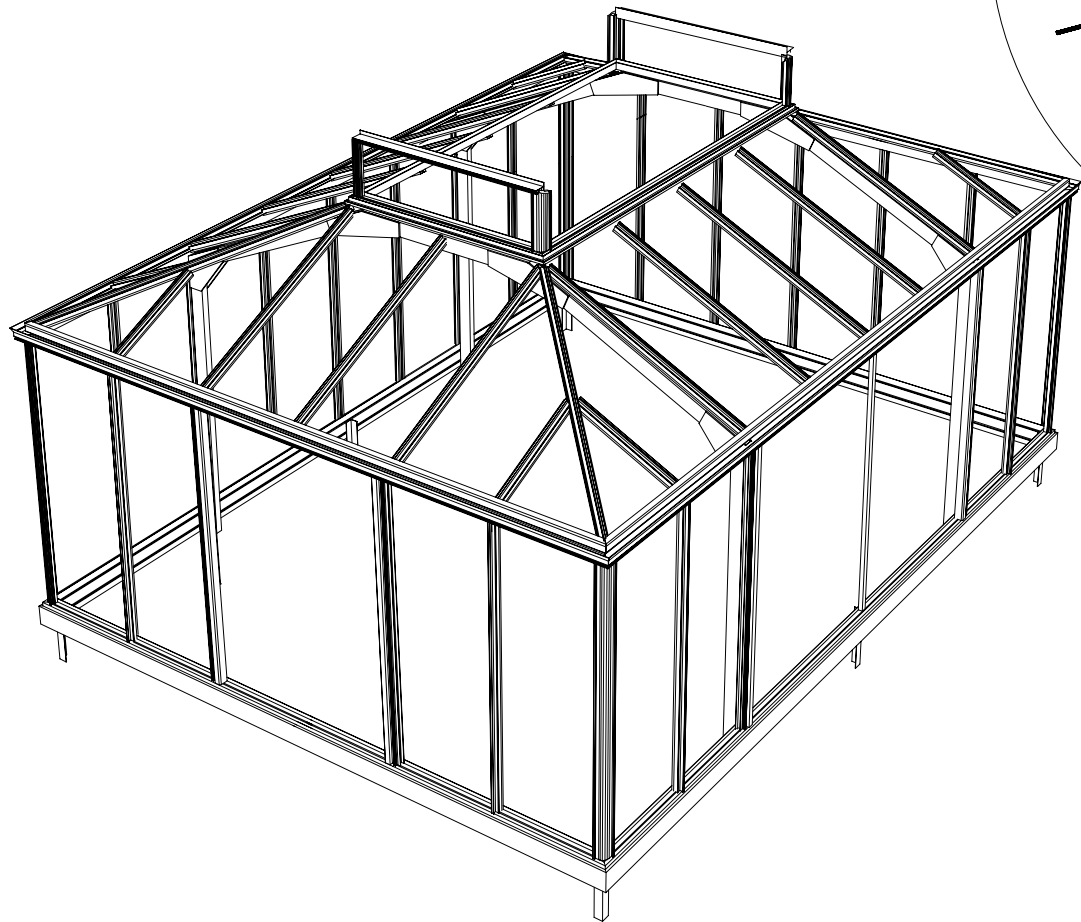

4,57m x 6,04m

ROYAL

30-11-2011

euro-serre

TYPE	4,57 x 6,04	
A	1950 x 730	22
B	1602 x 730	12
C	417 x 725	12
D	834 x 730	4
E	810 x 730	4
F1	1550 x 660	4
F2	1550 x 603	2
G	363 x 747 x 15	4
H	715 x 810	8
I	1600 x 730 x 815 x 20	8