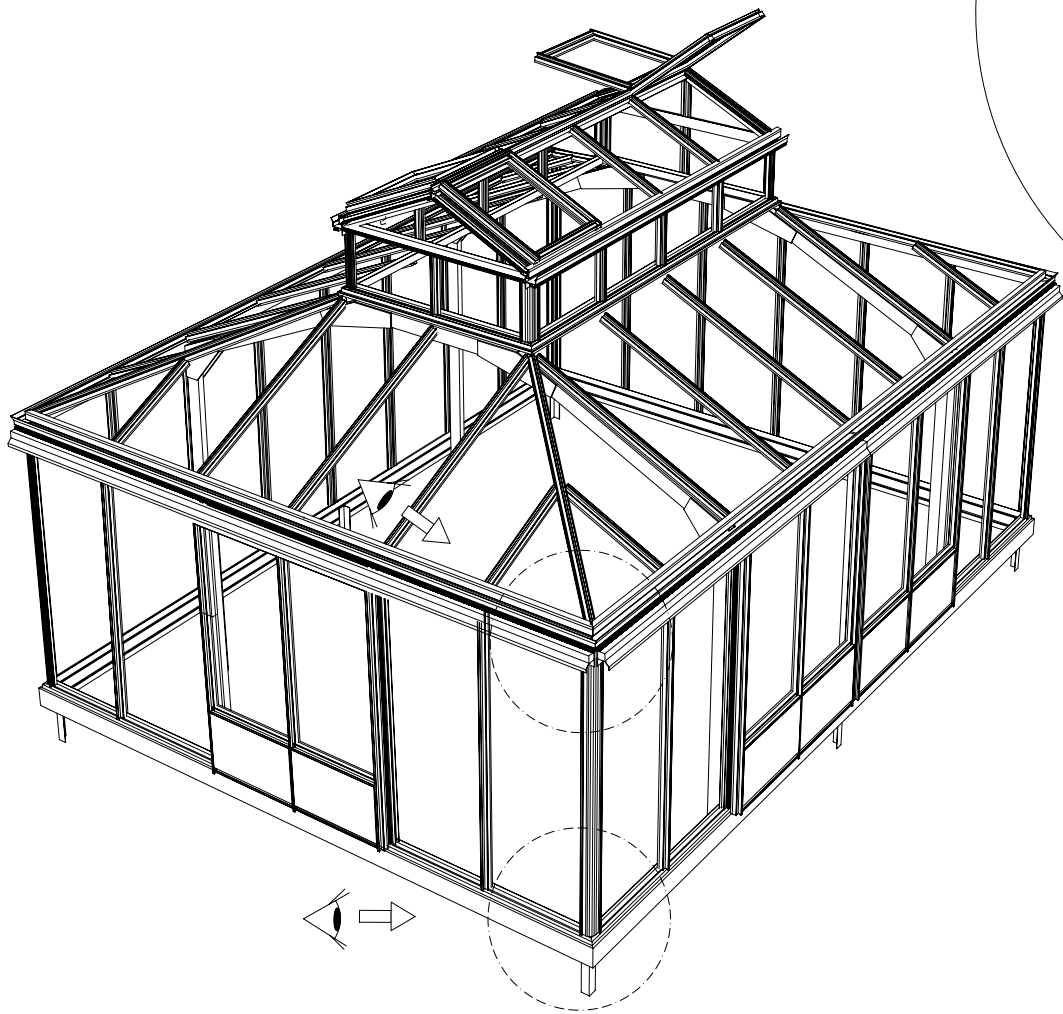

4,57m x 6,04m

ROYAL

30-11-2011

euro-serre

TYPE	4,57 x 6,04	
A	1950 x 730	22
B	1602 x 730	12
C	417 x 725	12
D	834 x 730	4
E	810 x 730	4
F1	1550 x 660	4
F2	1550 x 603	2
G	363 x 747 x 15	4
H	715 x 810	8
I	1600 x 730 x 815 x 20	8