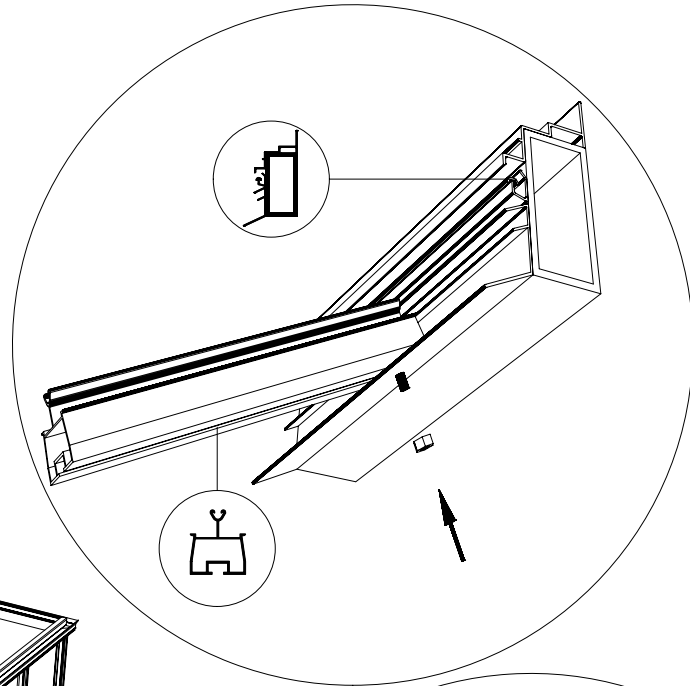

4,57m x 6,04m

ROYAL

30-11-2011

euro-serre

TYPE	4,57 x 6,04	
A	1950 x 730	22
B	1602 x 730	12
C	417 x 725	12
D	834 x 730	4
E	810 x 730	4
F1	1550 x 660	4
F2	1550 x 603	2
G	363 x 747 x 15	4
H	715 x 810	8
I	1600 x 730 x 815 x 20	8