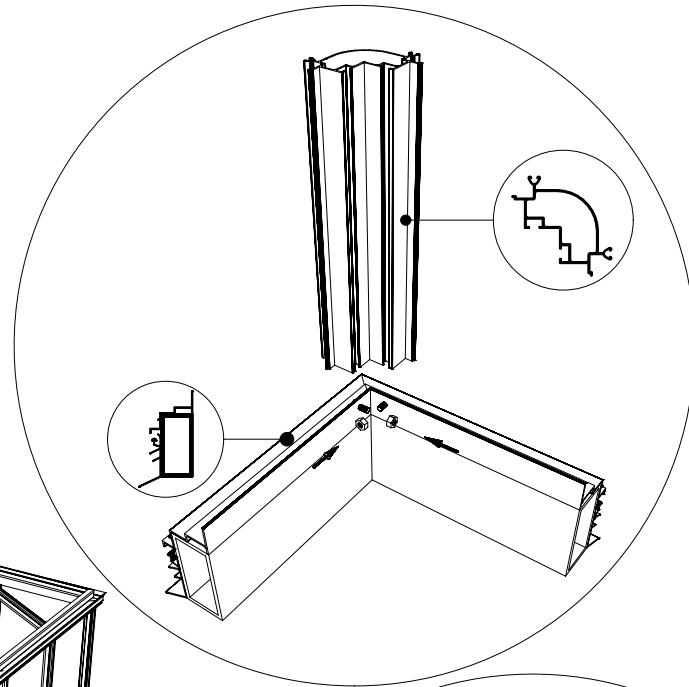

4,57m x 6,04m

ROYAL

30-11-2011

euro-serre

TYPE	4,57 x 6,04	
A	1950 x 730	22
B	1602 x 730	12
C	417 x 725	12
D	834 x 730	4
E	810 x 730	4
F1	1550 x 660	4
F2	1550 x 603	2
G	363 x 747 x 15	4
H	715 x 810	8
I	1600 x 730 x 815 x 20	8