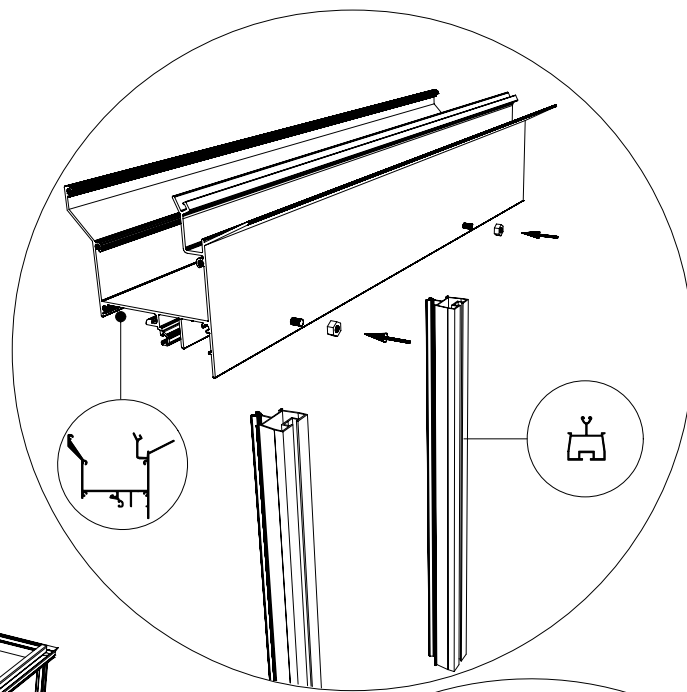

4,57m x 6,04m

ROYAL

30-11-2011

euro-serre

TYPE	4,57 x 6,04	
A	1950 x 730	22
B	1602 x 730	12
C	417 x 725	12
D	834 x 730	4
E	810 x 730	4
F1	1550 x 660	4
F2	1550 x 603	2
G	363 x 747 x 15	4
H	715 x 810	8
I	1600 x 730 x 815 x 20	8