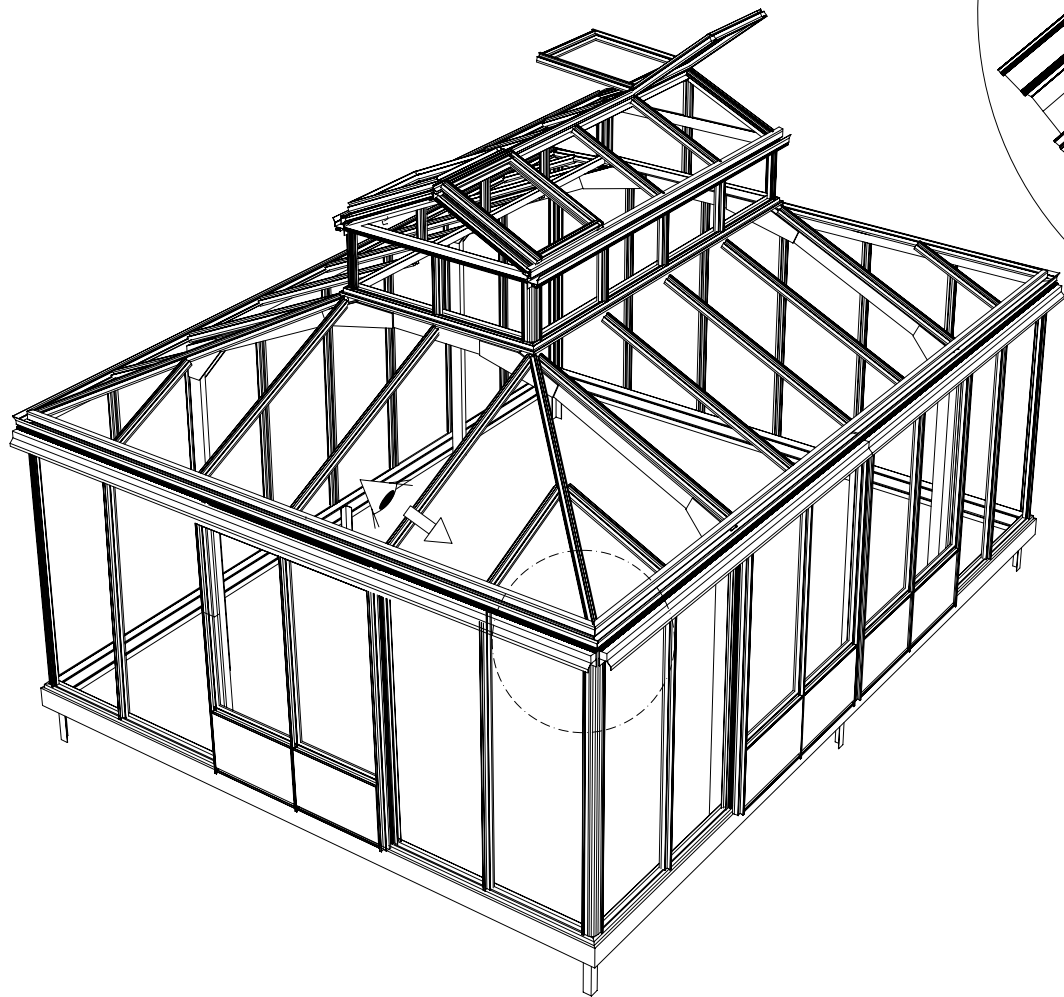

4,57m x 6,04m

ROYAL

30-11-2011

euro-serre

TYPE	4,57 x 6,04	
A	1950 x 730	22
B	1602 x 730	12
C	417 x 725	12
D	834 x 730	4
E	810 x 730	4
F1	1550 x 660	4
F2	1550 x 603	2
G	363 x 747 x 15	4
H	715 x 810	8
I	1600 x 730 x 815 x 20	8