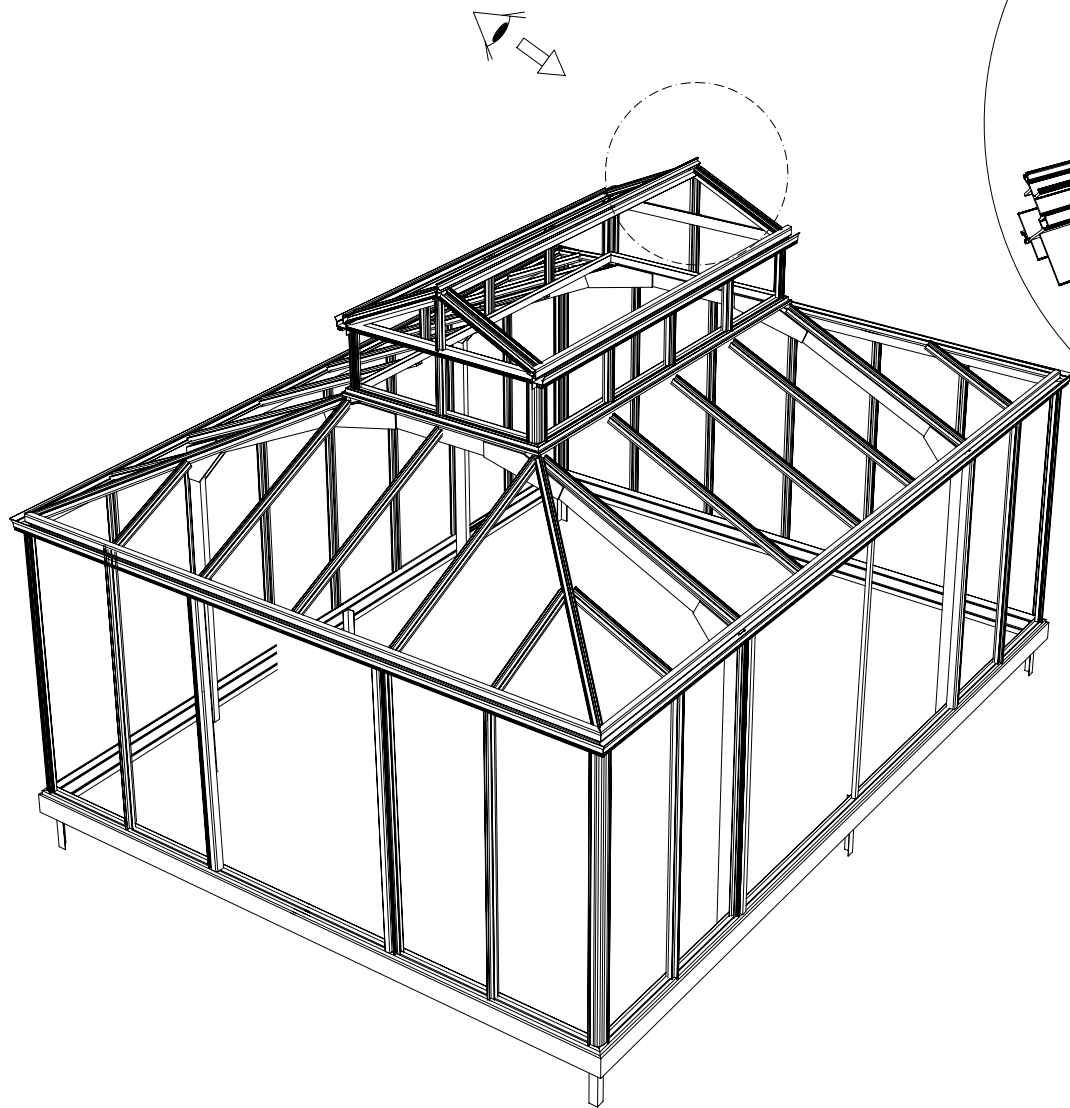

4,57m x 6,04m

ROYAL

30-11-2011

euro-serre

TYPE	4,57 x 6,04	
A	1950 x 730	22
B	1602 x 730	12
C	417 x 725	12
D	834 x 730	4
E	810 x 730	4
F1	1550 x 660	4
F2	1550 x 603	2
G	363 x 747 x 15	4
H	715 x 810	8
I	1600 x 730 x 815 x 20	8