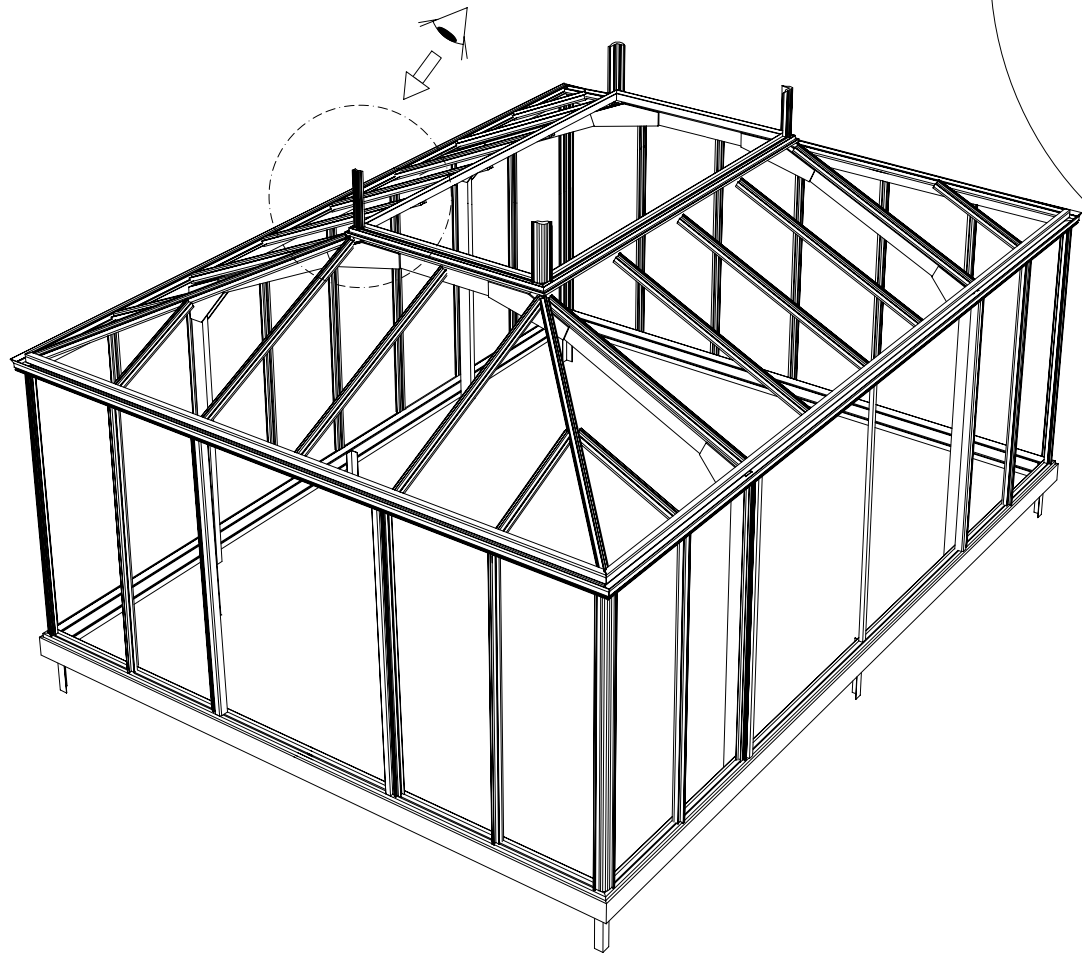

4,57m x 6,04m

ROYAL

30-11-2011

euro-serre

TYPE	4,57 x 6,04	
A	1950 x 730	22
B	1602 x 730	12
C	417 x 725	12
D	834 x 730	4
E	810 x 730	4
F1	1550 x 660	4
F2	1550 x 603	2
G	363 x 747 x 15	4
H	715 x 810	8
I	1600 x 730 x 815 x 20	8