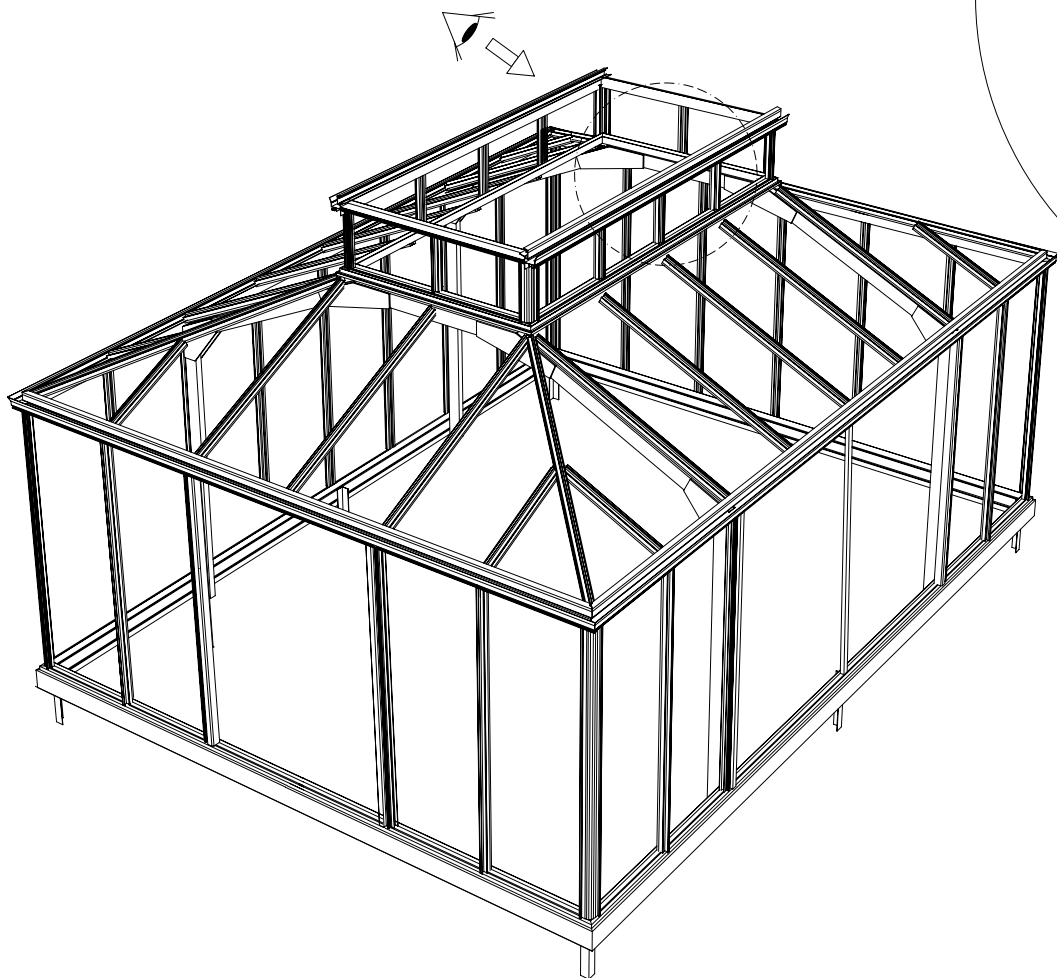

4,57m x 6,04m

ROYAL

30-11-2011

euro-serre

TYPE	4,57 x 6,04	
A	1950 x 730	22
B	1602 x 730	12
C	417 x 725	12
D	834 x 730	4
E	810 x 730	4
F1	1550 x 660	4
F2	1550 x 603	2
G	363 x 747 x 15	4
H	715 x 810	8
I	1600 x 730 x 815 x 20	8