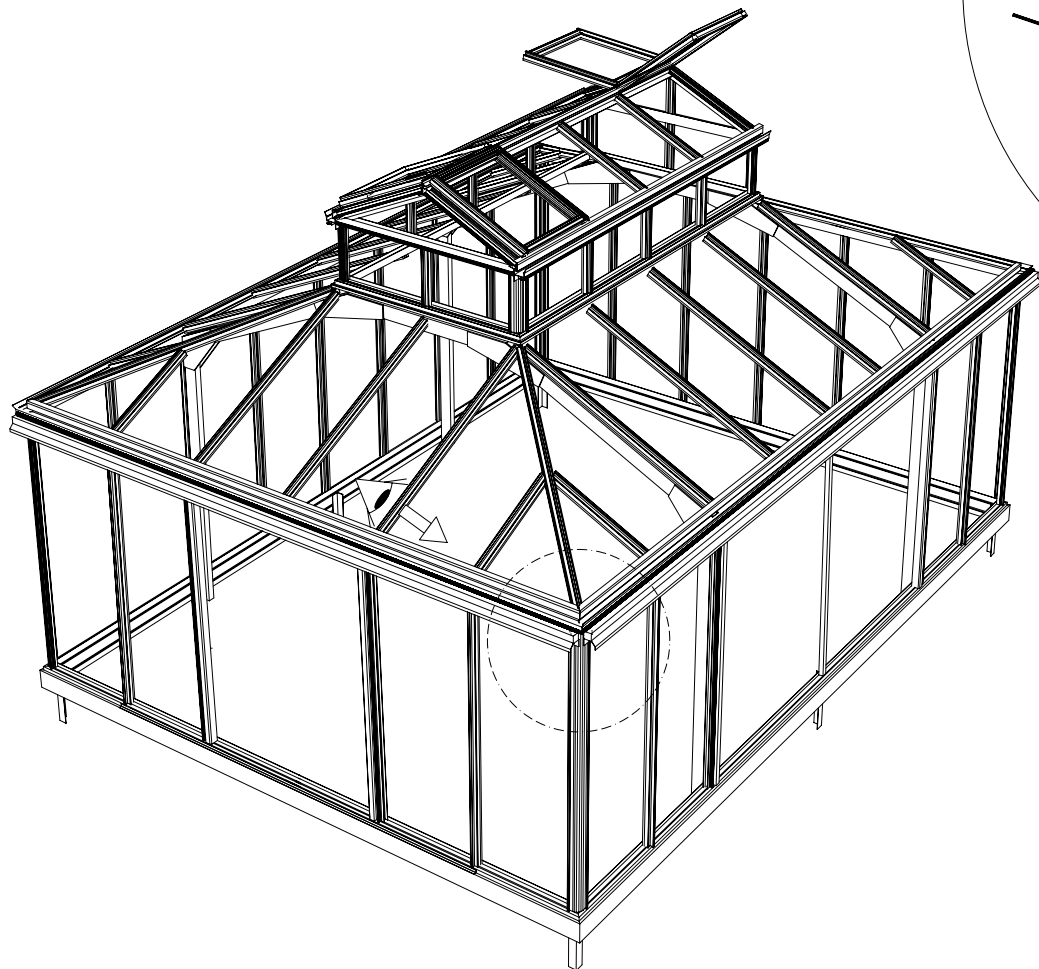

4,57m x 6,04m

ROYAL

30-11-2011

euro-serre

TYPE	4,57 x 6,04	
A	1950 x 730	22
B	1602 x 730	12
C	417 x 725	12
D	834 x 730	4
E	810 x 730	4
F1	1550 x 660	4
F2	1550 x 603	2
G	363 x 747 x 15	4
H	715 x 810	8
I	1600 x 730 x 815 x 20	8