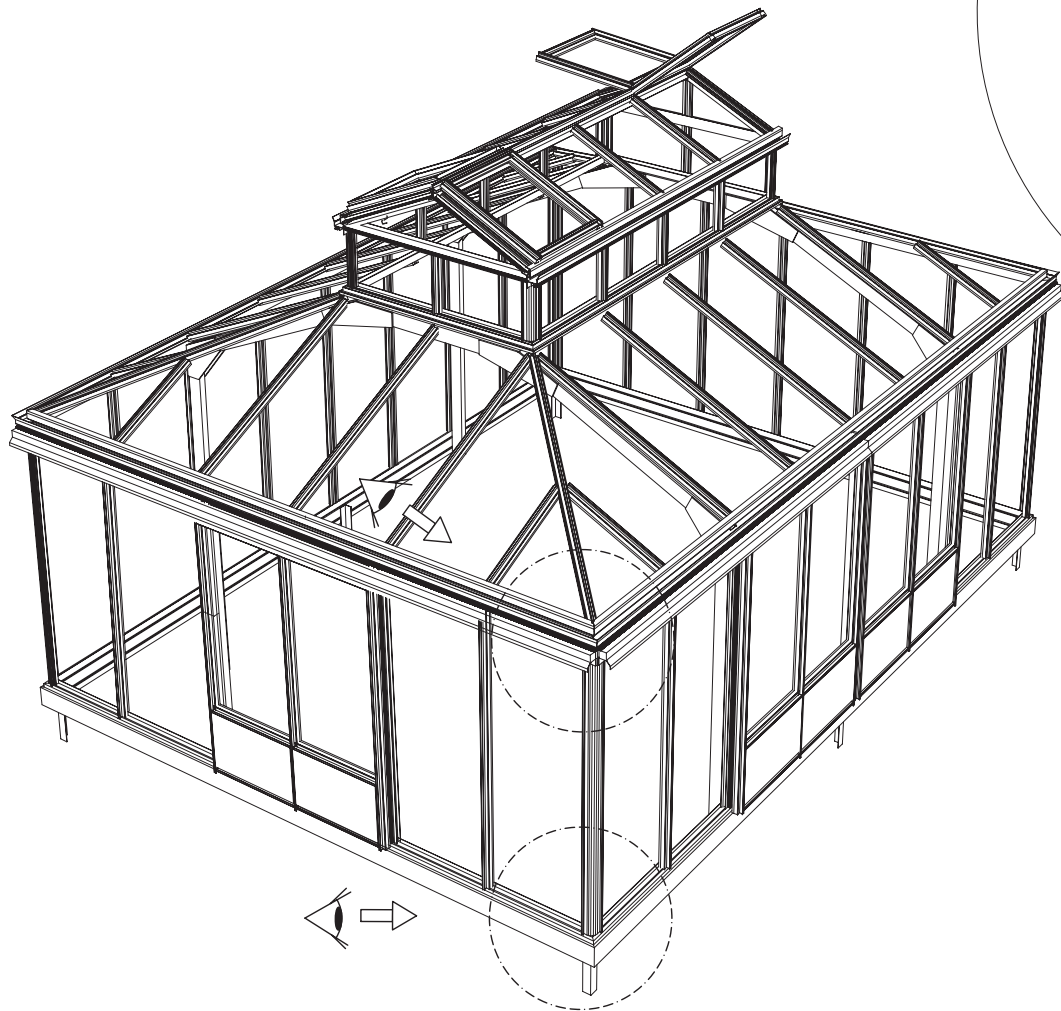

4,57m x 6,04m

ROYAL

30-11-2011

euro-serre

TYPE	4,57 x 6,04	
A	1950 x 730	22
B	1602 x 730	12
C	417 x 725	12
D	834 x 730	4
E	810 x 730	4
F1	1550 x 660	4
F2	1550 x 603	2
G	363 x 747 x 15	4
H	715 x 810	8
I	1600 x 730 x 815 x 20	8