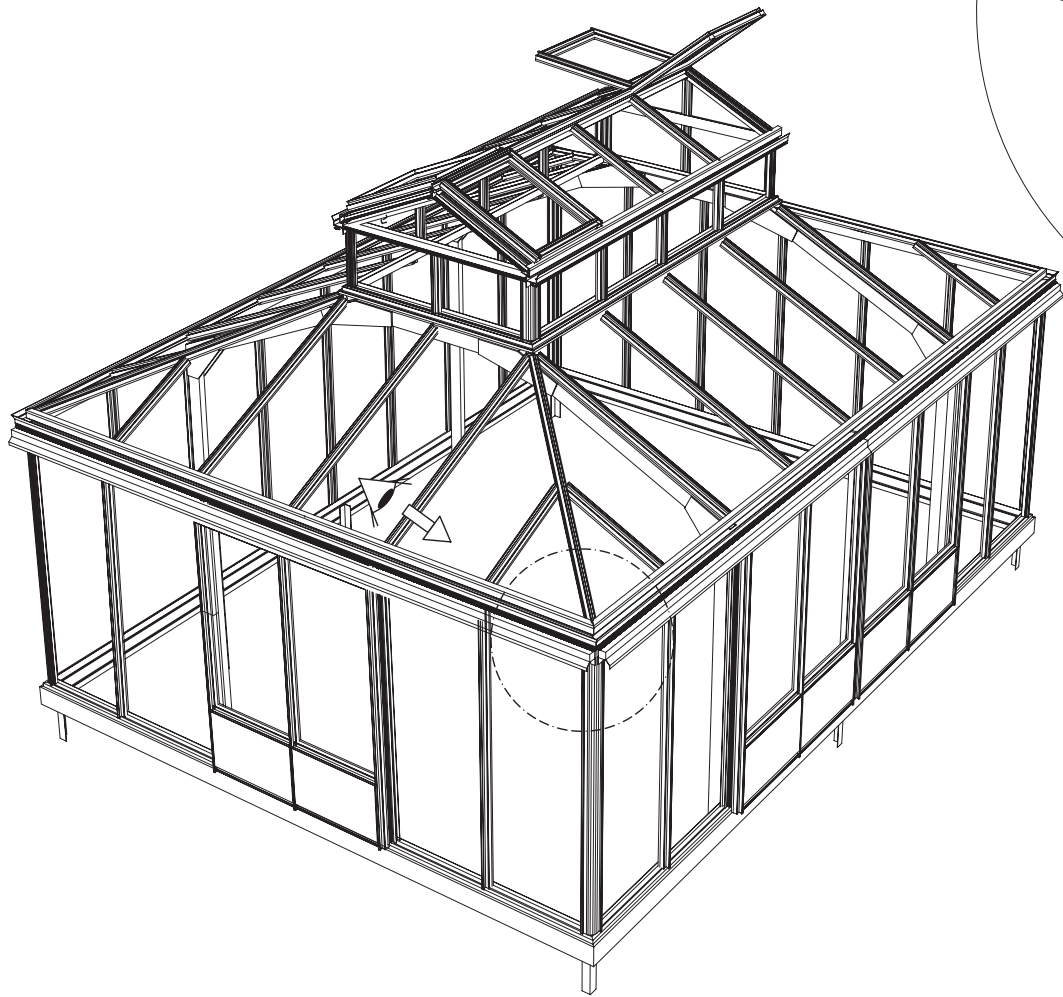

4,57m x 6,04m

ROYAL

30-11-2011

euro-serre

TYPE	4,57 x 6,04	
A	1950 x 730	22
B	1602 x 730	12
C	417 x 725	12
D	834 x 730	4
E	810 x 730	4
F1	1550 x 660	4
F2	1550 x 603	2
G	363 x 747 x 15	4
H	715 x 810	8
I	1600 x 730 x 815 x 20	8