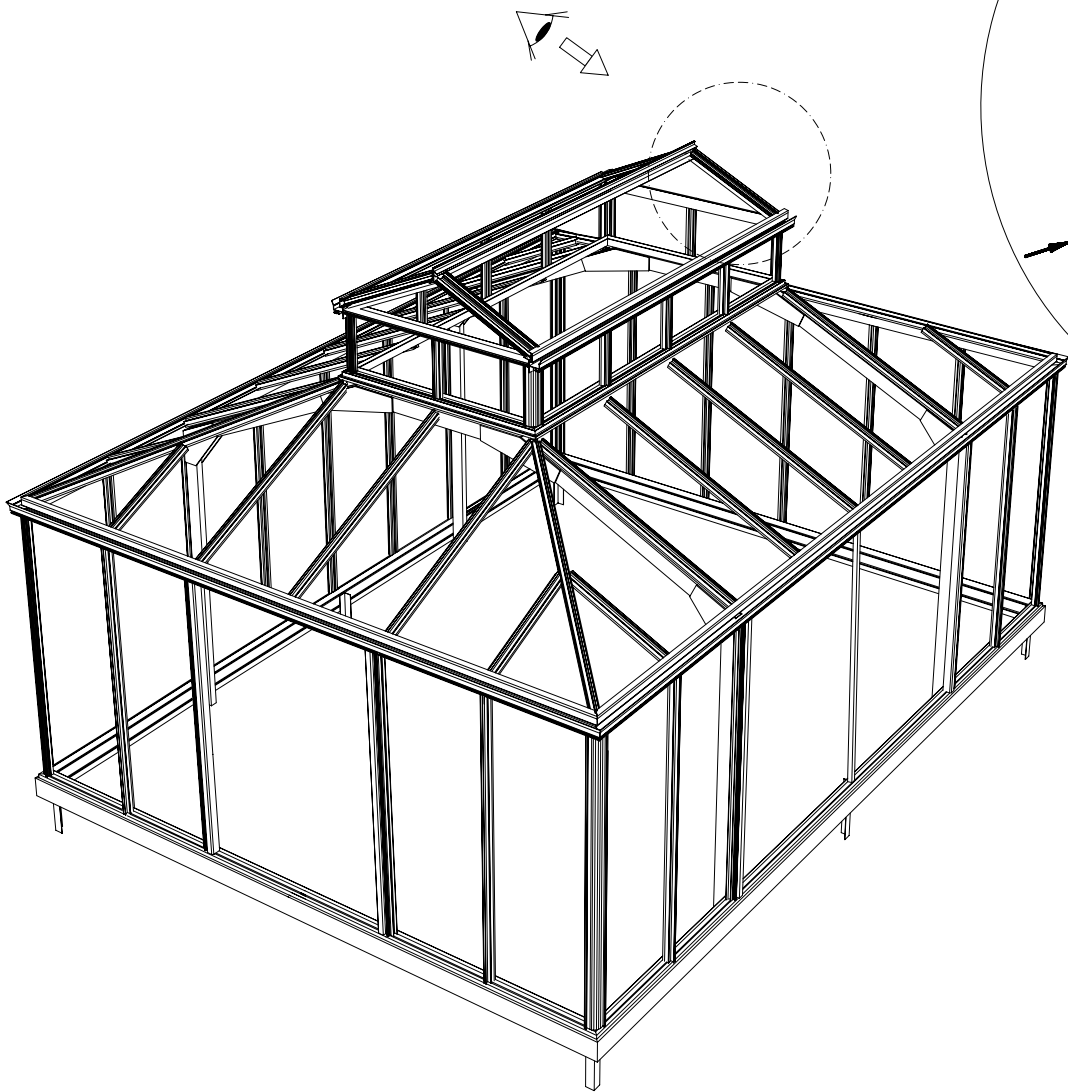

4,57m x 6,04m

ROYAL

30-11-2011

euro-serre

TYPE	4,57 x 6,04	
A	1950 x 730	22
B	1602 x 730	12
C	417 x 725	12
D	834 x 730	4
E	810 x 730	4
F1	1550 x 660	4
F2	1550 x 603	2
G	363 x 747 x 15	4
H	715 x 810	8
I	1600 x 730 x 815 x 20	8